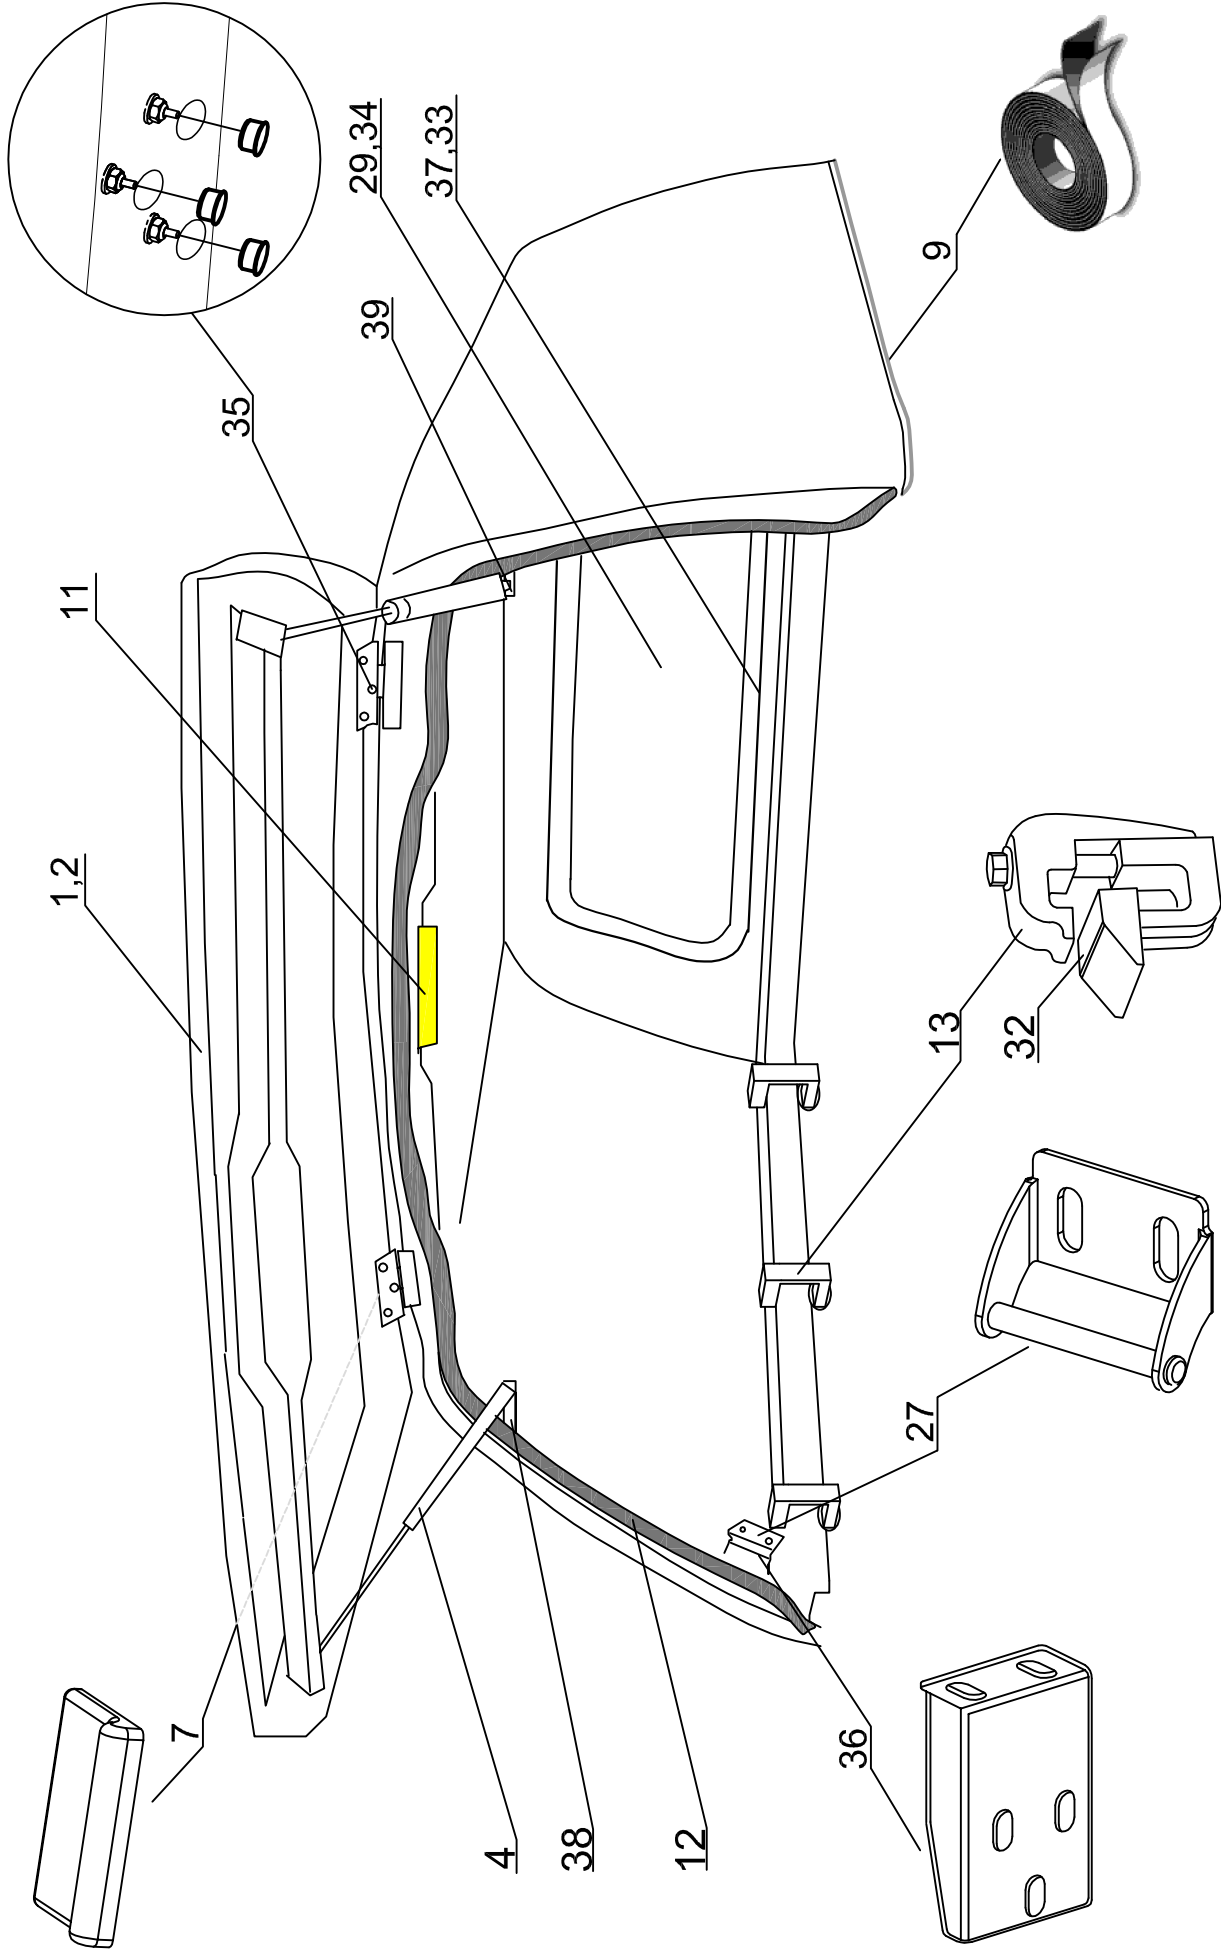

ROAD RANGER®

IK-SV-033-2011-W/B

STANDARD
SPECIAL
PROFI 2

VW DC BP BA