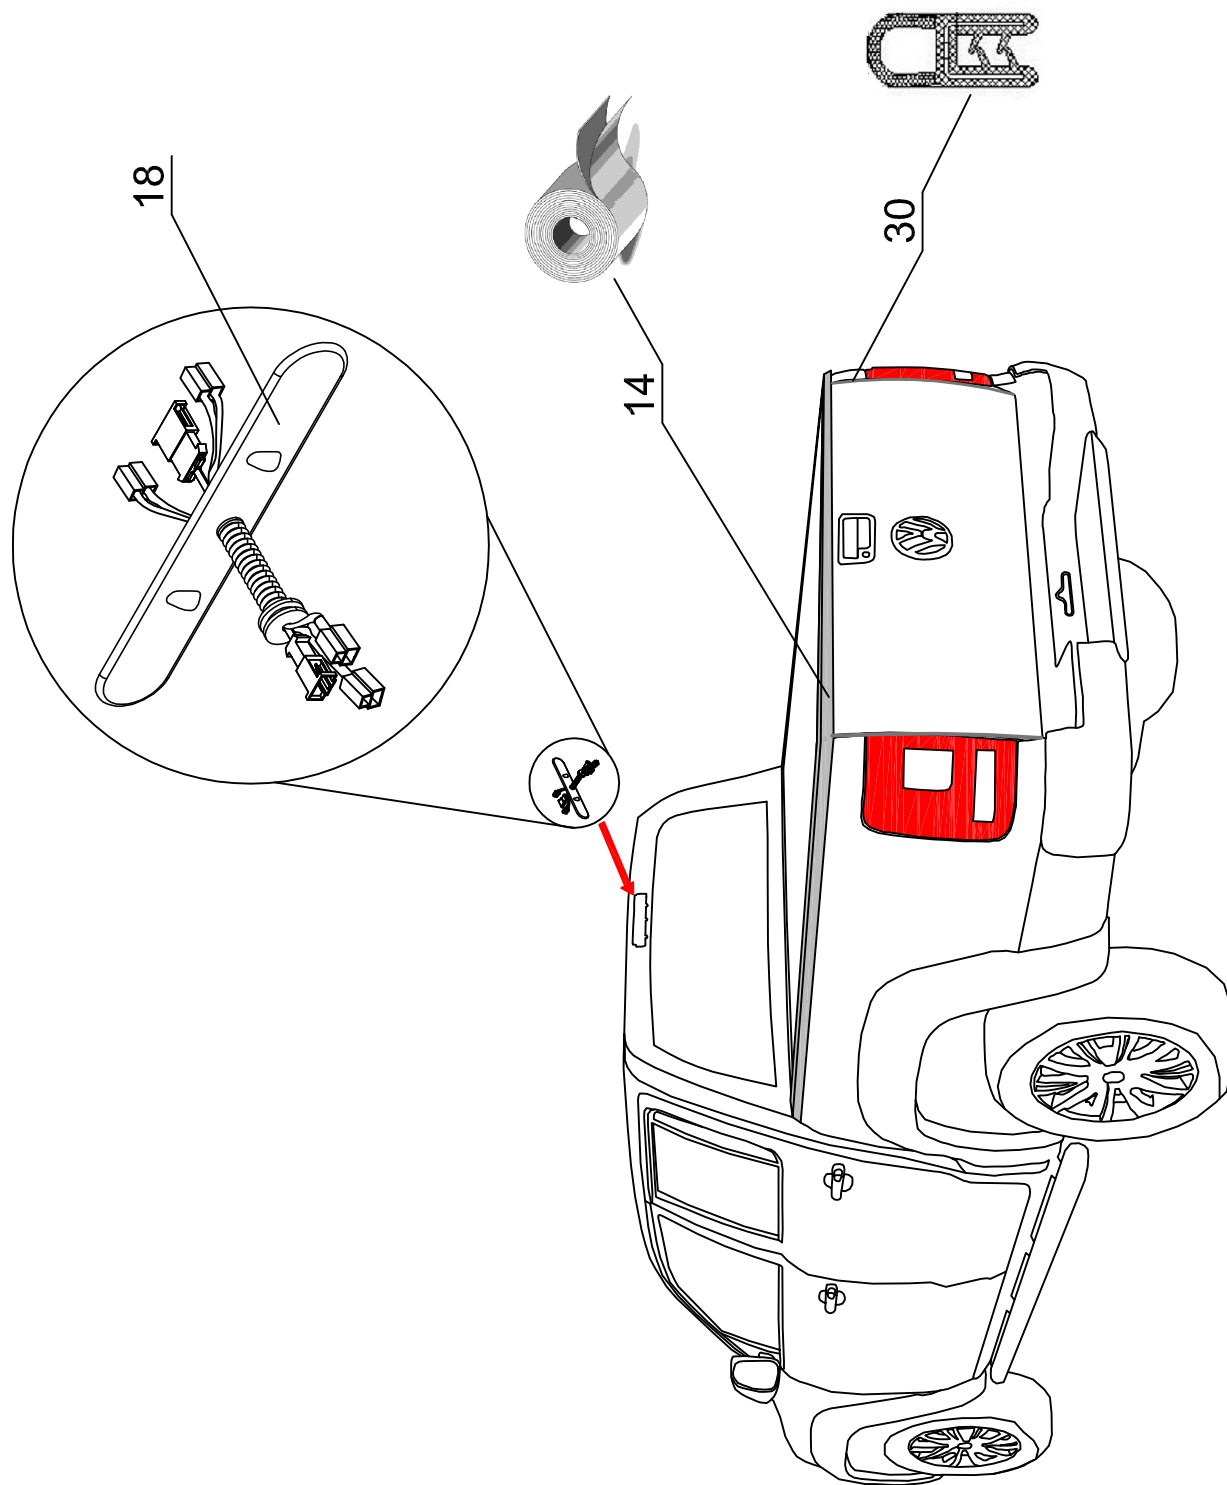

STANDARD
SPECIAL
PROFI 2

VW DC BP BA

ROAD RANGER®

IK-SV-033-2011-W/B

STANDARD
SPECIAL
PROFIT 2

VW DC BP BA