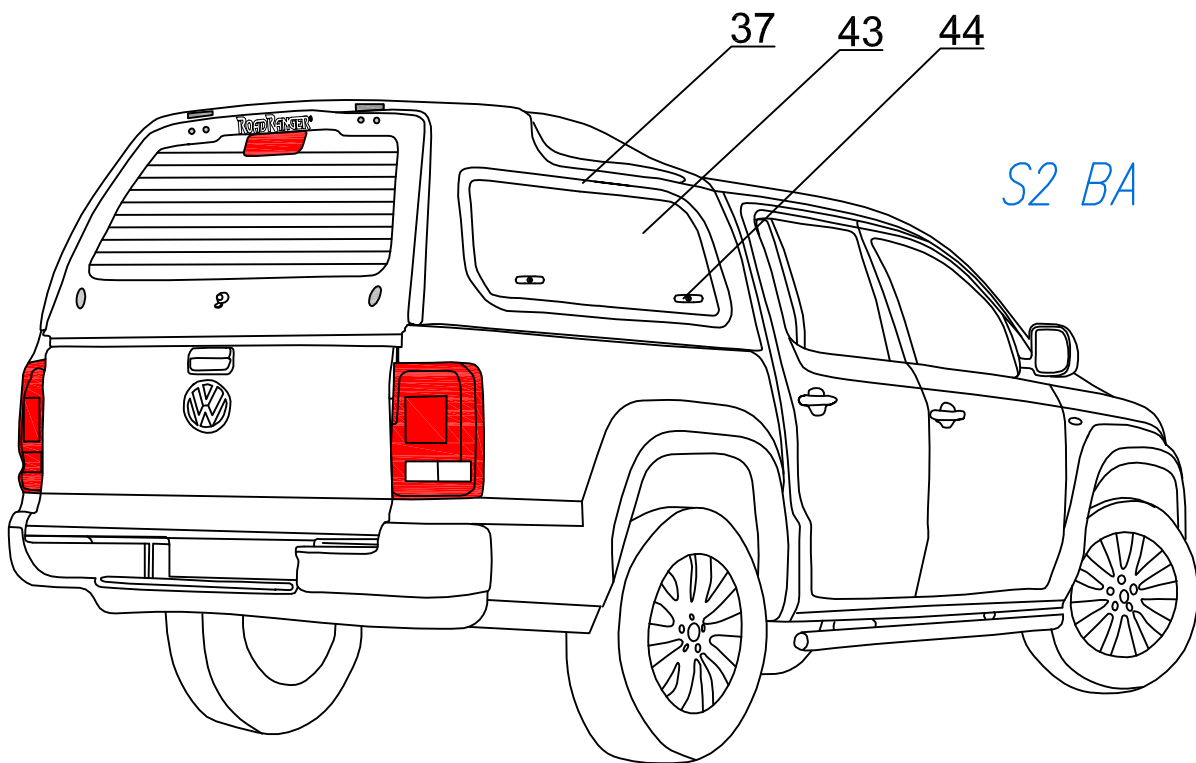

ROAD RANGER®

IK-SV-033-2011-W/B

FENSTER BA

FENSTER KO IE

VW DC BP BA