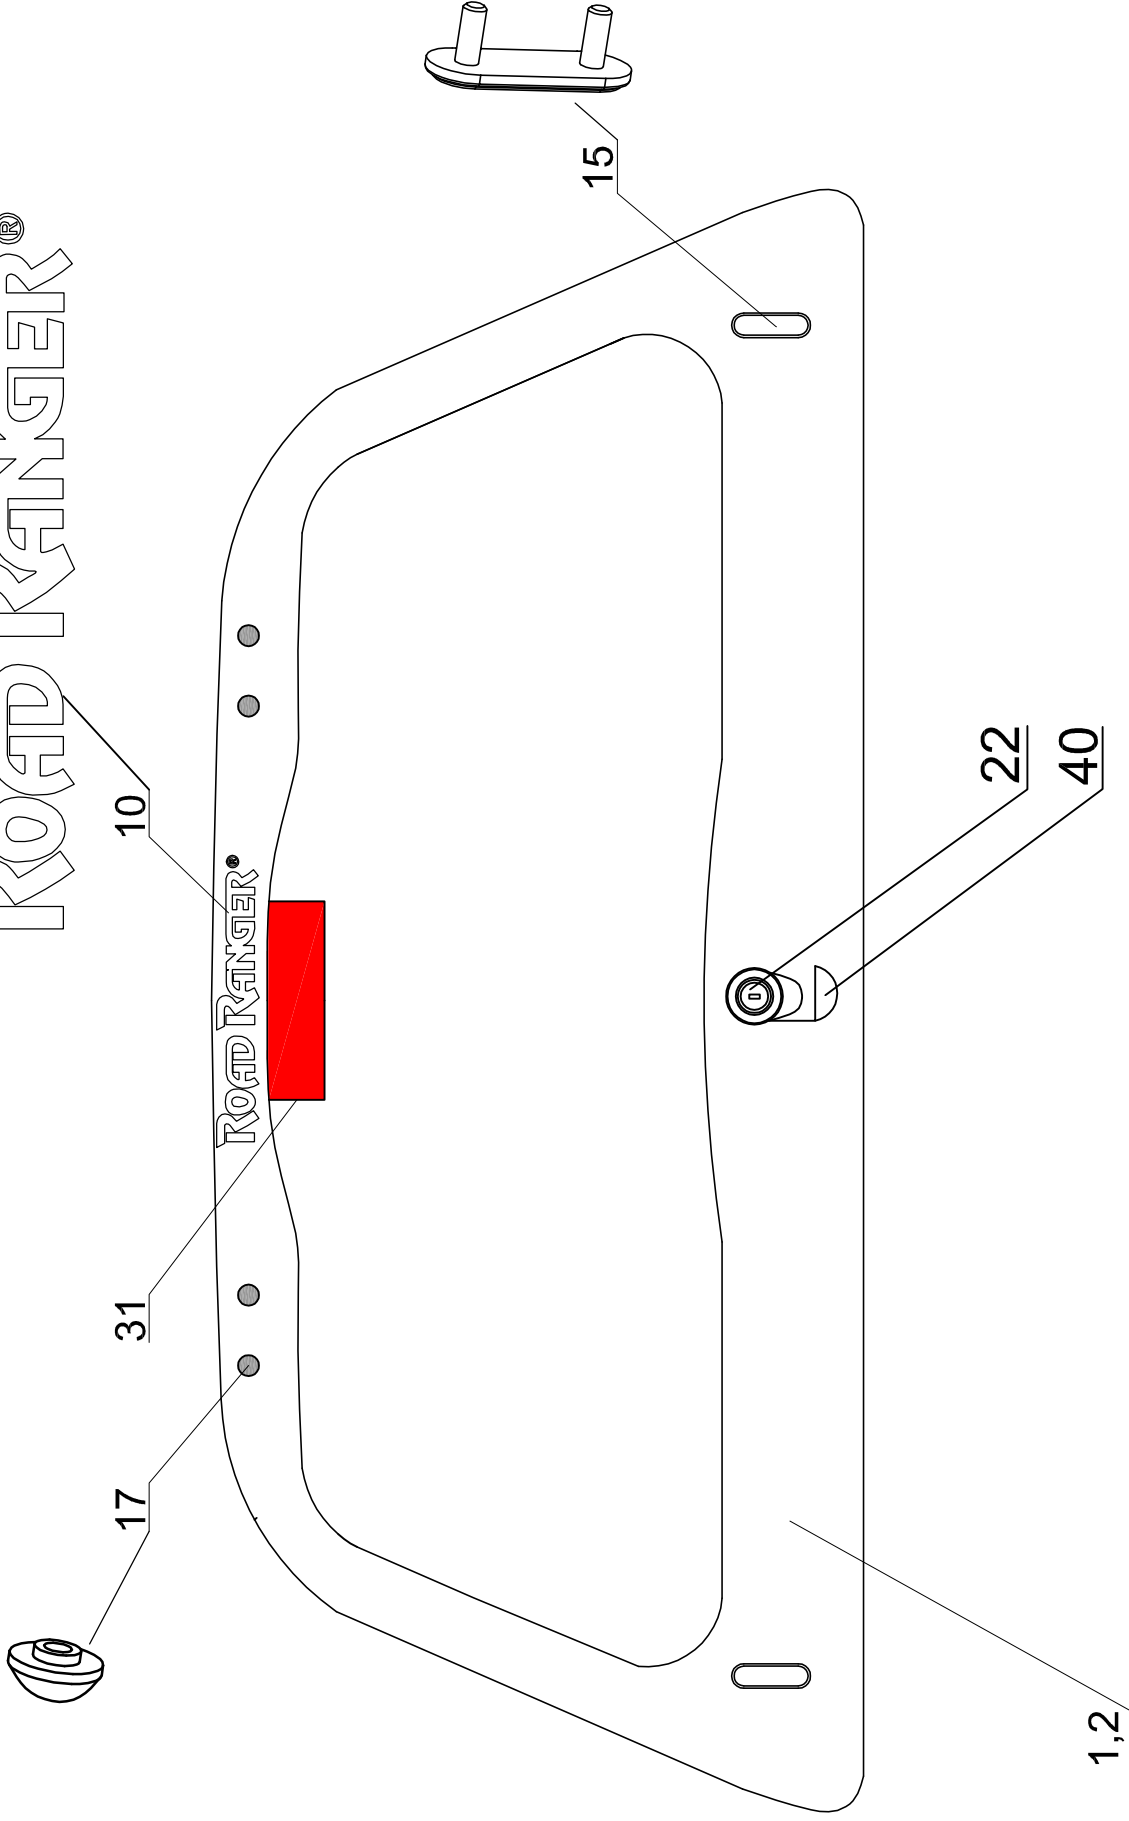

ROAD RANGER®

IK-SV-033-2011-W/B

ROAD RANGER®

STANDARD
SPECIAL
PROFI 2

VW DC BP BA