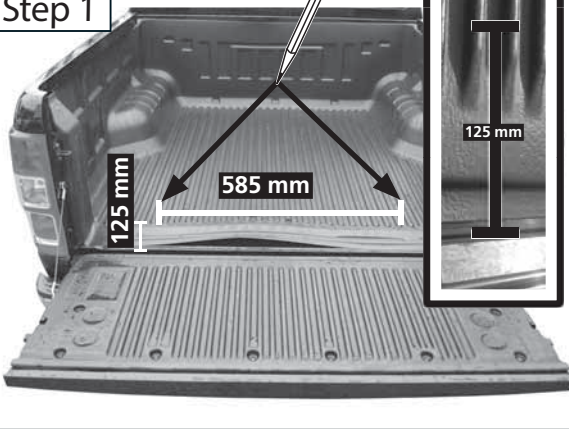

mit Ladewanne / only Bedliners /
avec plateau de charge !
Step 1 - Step 14

ohne Ladewanne / without Bedliners /
sans plateau de charge !
Step 4 - Step 14

Step 1

Step 2

Step 3

WWW.ROADRANGER.DE

ISUZU D-MAX Space Cab 2012 ->
Article-Nr: 77182