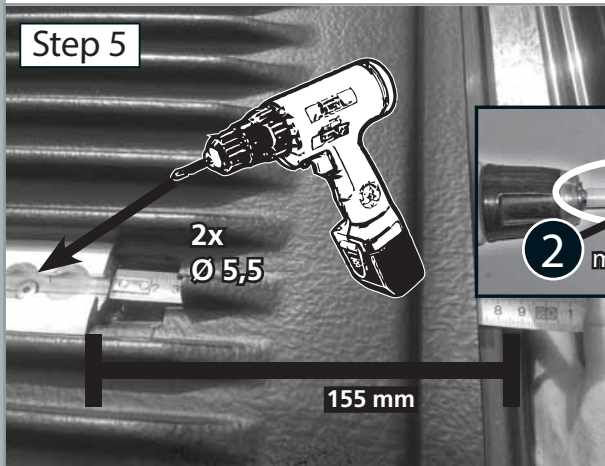

Step 4

Ladewanne / Bedliner /
plateau de charge

Step 5

Step 6

Step 7

Step 8

Step 9

Step 10

ISUZU D-MAX Space Cab 2012 ->
Article-Nr: 77182

WWW.ROADRANGER.DE