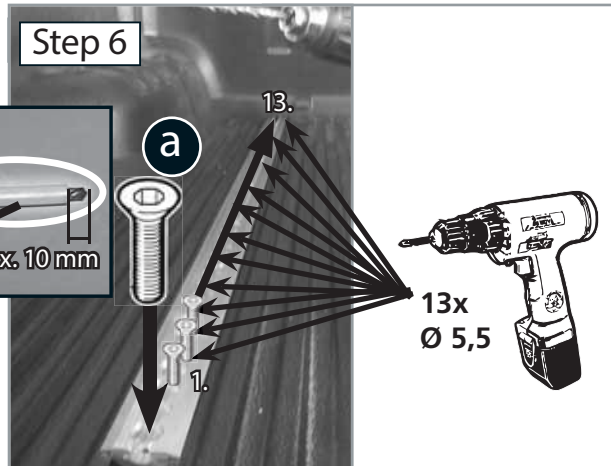

Step 4

Ladewanne / Bedliner /
plateau de charge

Step 5

Step 6

Step 7

Step 8

Step 9

Step 10

ISUZU D-MAX Space Cab 2012 ->
Article-Nr: 77182

WWW.ROADRANGER.DE