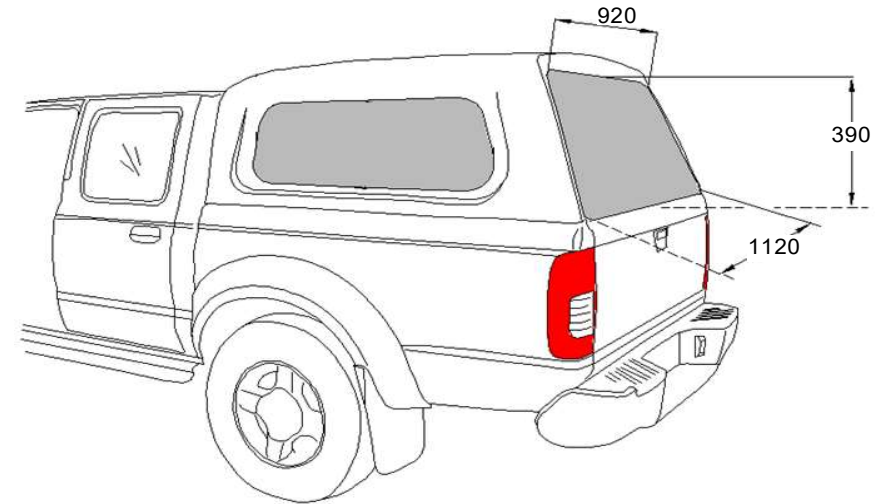

Net weight: 68,00 kg  
 Gross weight: 97,00 kg  
 Volume: 2,22 m<sup>3</sup>

PROFIL 30mmx1500mmx7mm PIANKA SIECIOWANA XLPE  
 7mm, 70KG/M<sup>3</sup> Z PODKLEJENIEM - 3,33 szt  
 PROFIL 20mmx2000mmx10mm Z PODKLEJENIEM 3m  
 PUZZEL - 0,825 szt