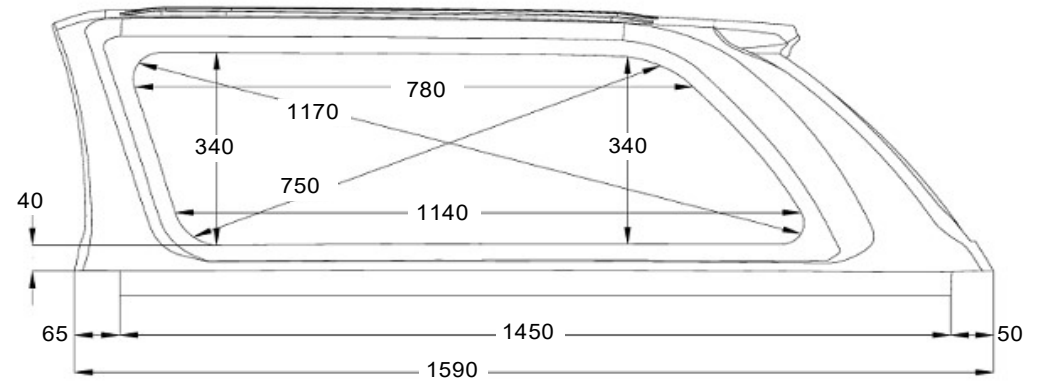

Net weight: 68,00 kg  
 Gross weight: 97,00 kg  
 Volume: 2,22 m<sup>3</sup>

PROFIL 30mmx1500mmx7mm PIANKA SIECIOWANA XLPE  
 7mm, 70KG/M<sup>3</sup> Z PODKLEJENIEM - 3,33 szt  
 PROFIL 20mmx2000mmx10mm Z PODKLEJENIEM 3m  
 PUZZEL - 0,825 szt