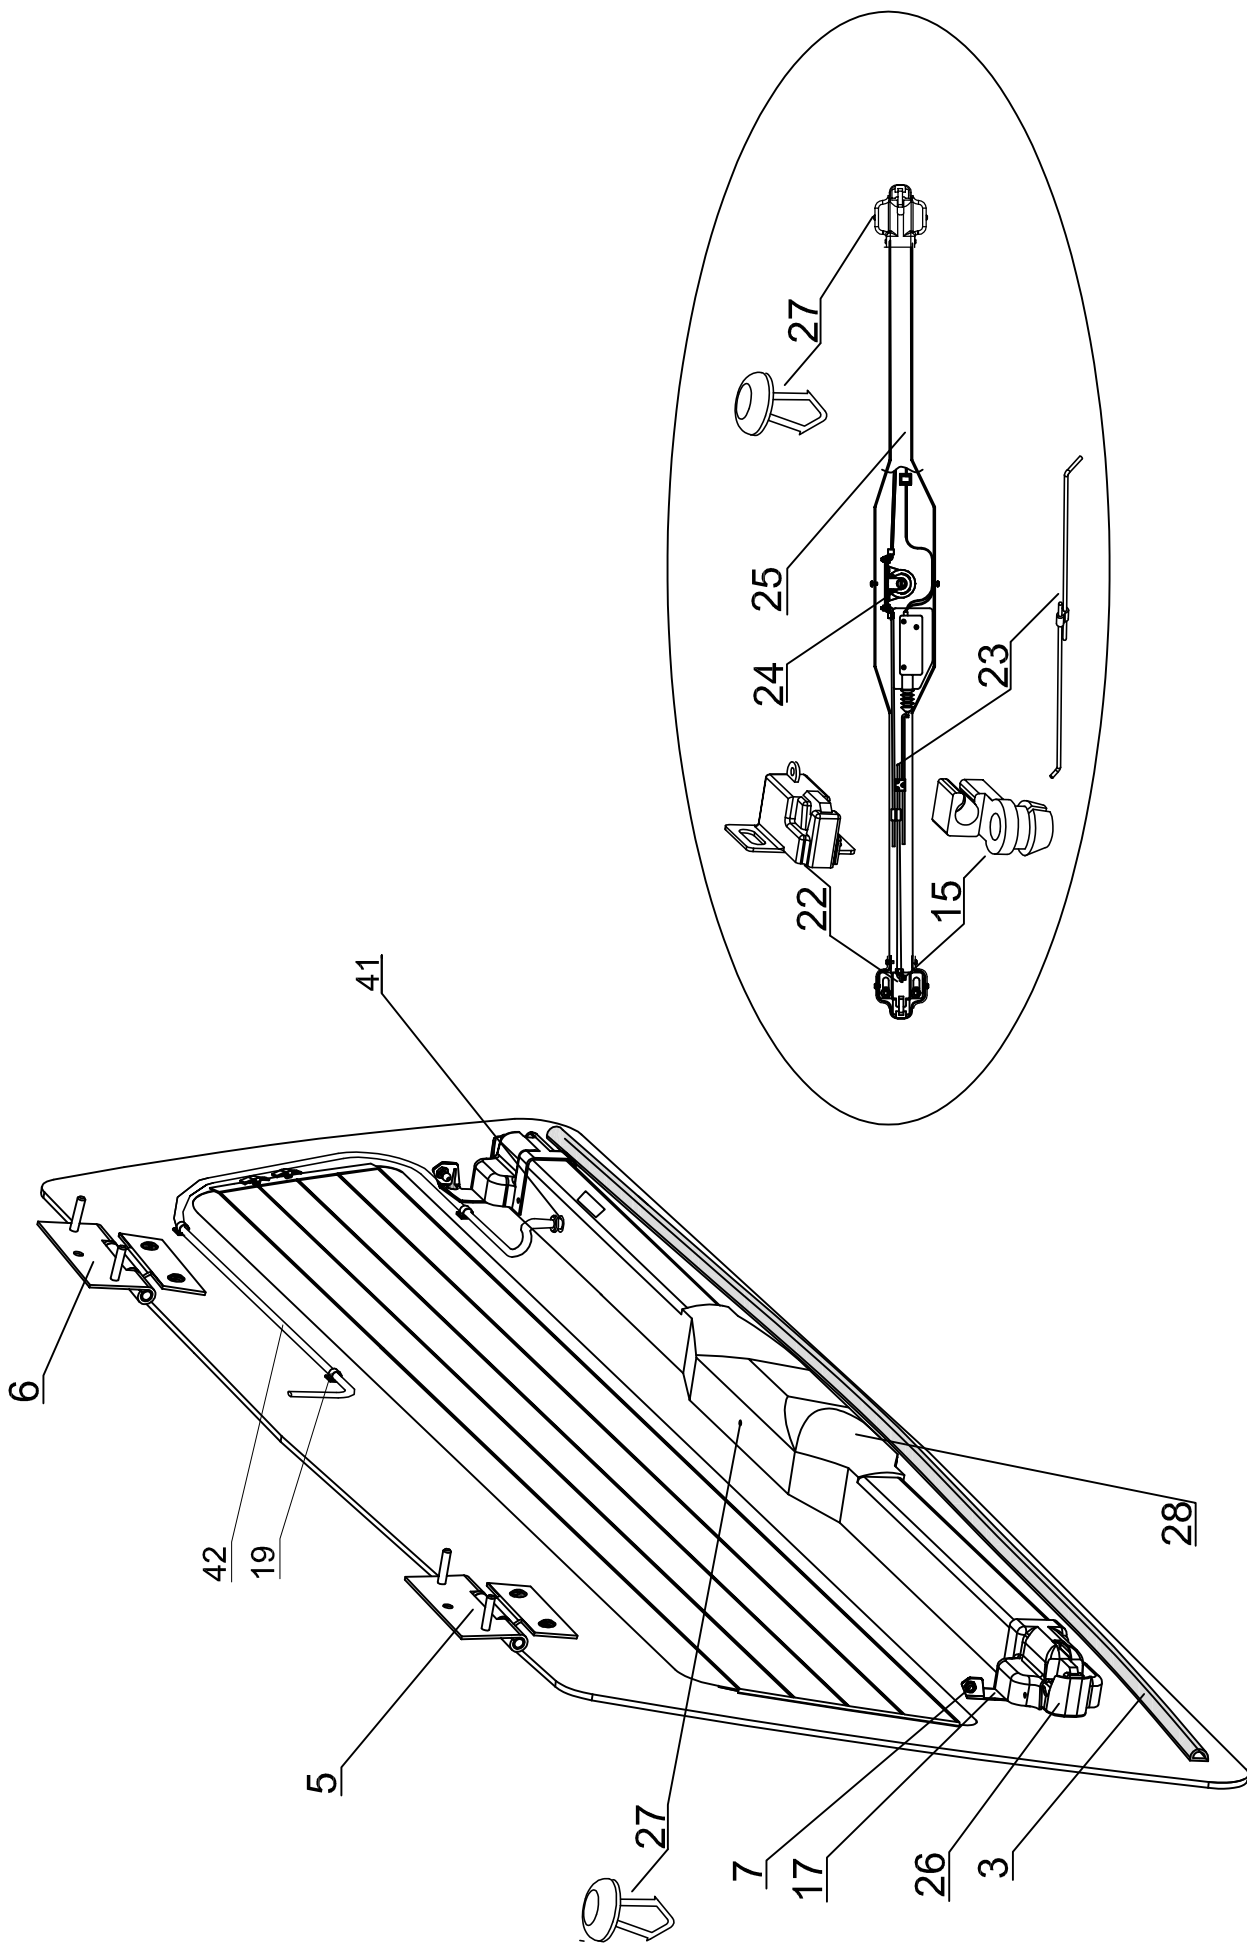

ROAD RANGER®

IK-SV-019-2011-W/B

STANDARD KO
FENSTER KO
S2 KO

VW DC BP KO