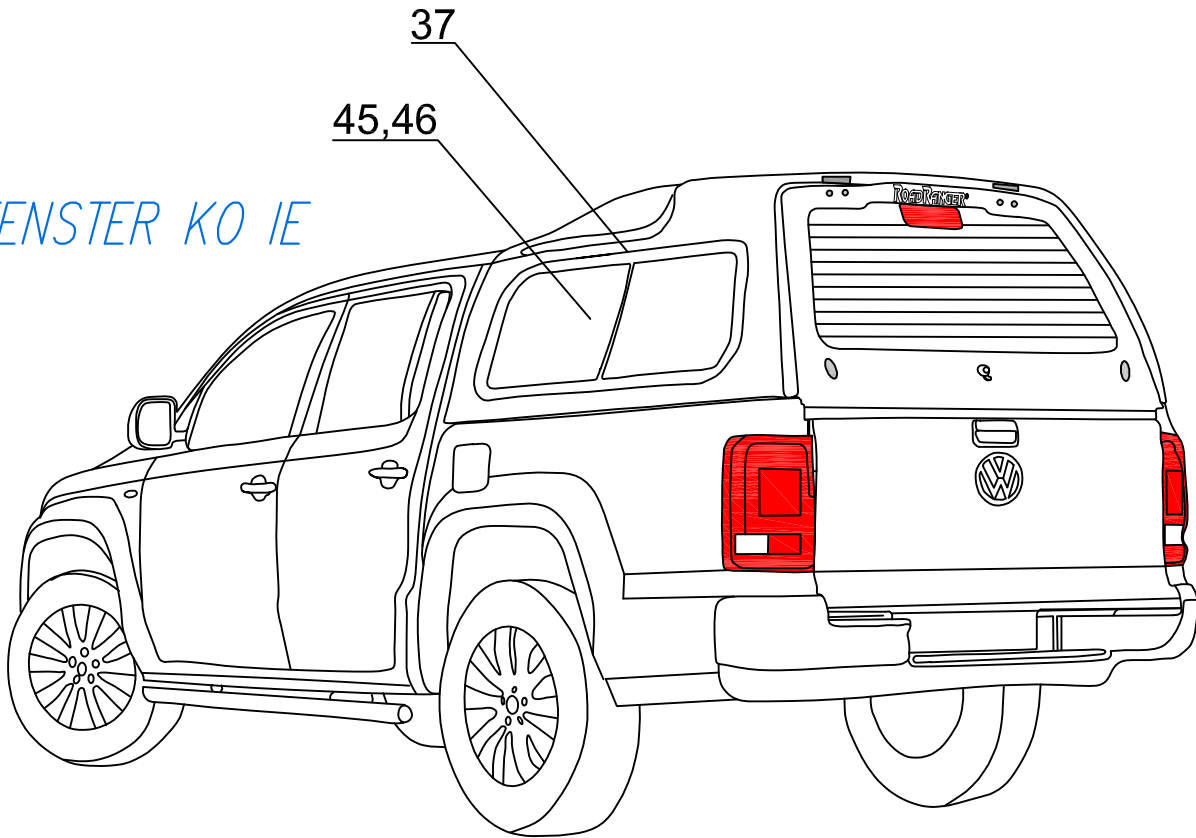

ROAD RANGER®

STANDARD KO
FENSTER KO
S2 KO

VW DC BP KO

ROAD RANGER®

IK-SV-019-2011-W/B

FENSTER KO IE

FENSTER KO
S2 KO

VW DC BP KO