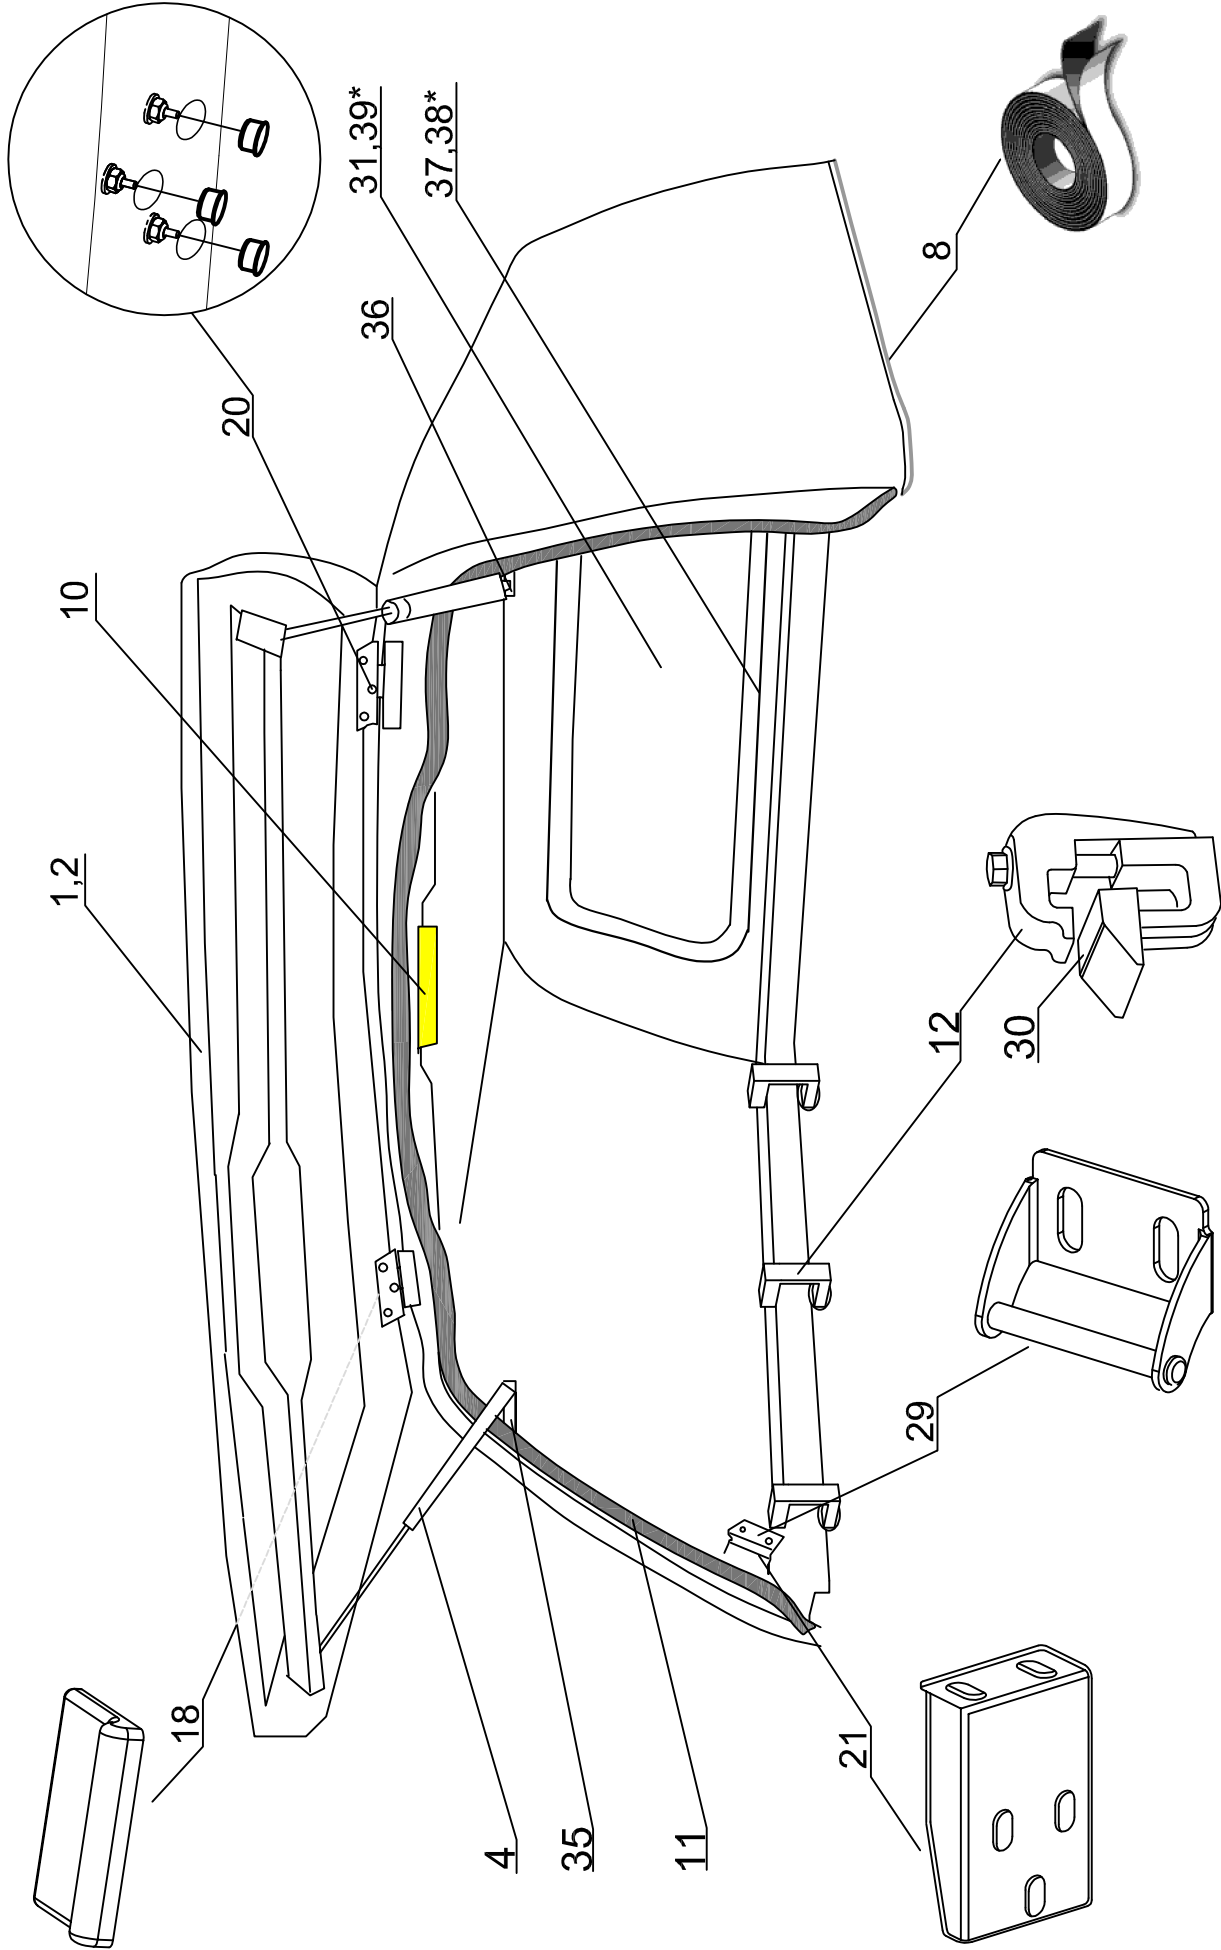

ROAD RANGER®

IK-SV-019-2011-W/B

STANDARD KO
FENSTER KO
S2 KO

VW DC BP KO