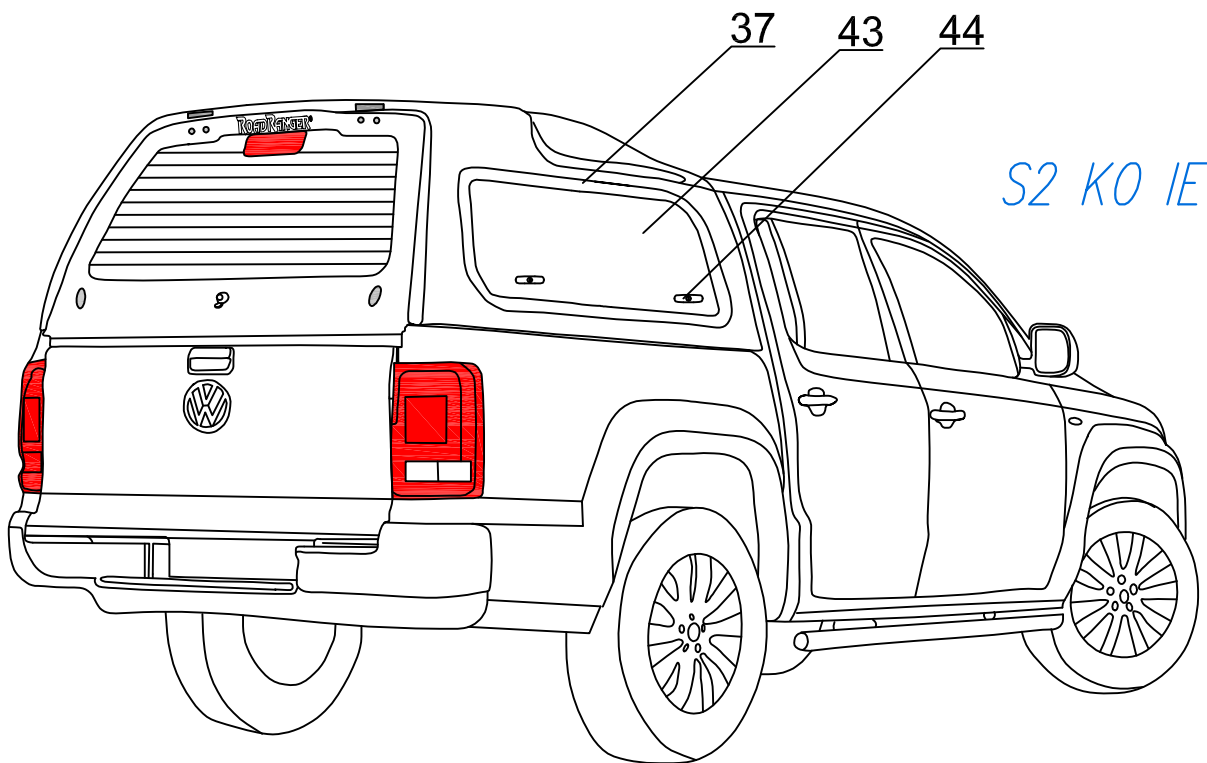

ROAD RANGER®

IK-SV-019-2011-W/B

FENSTER KO IE

FENSTER KO
S2 KO

VW DC BP KO