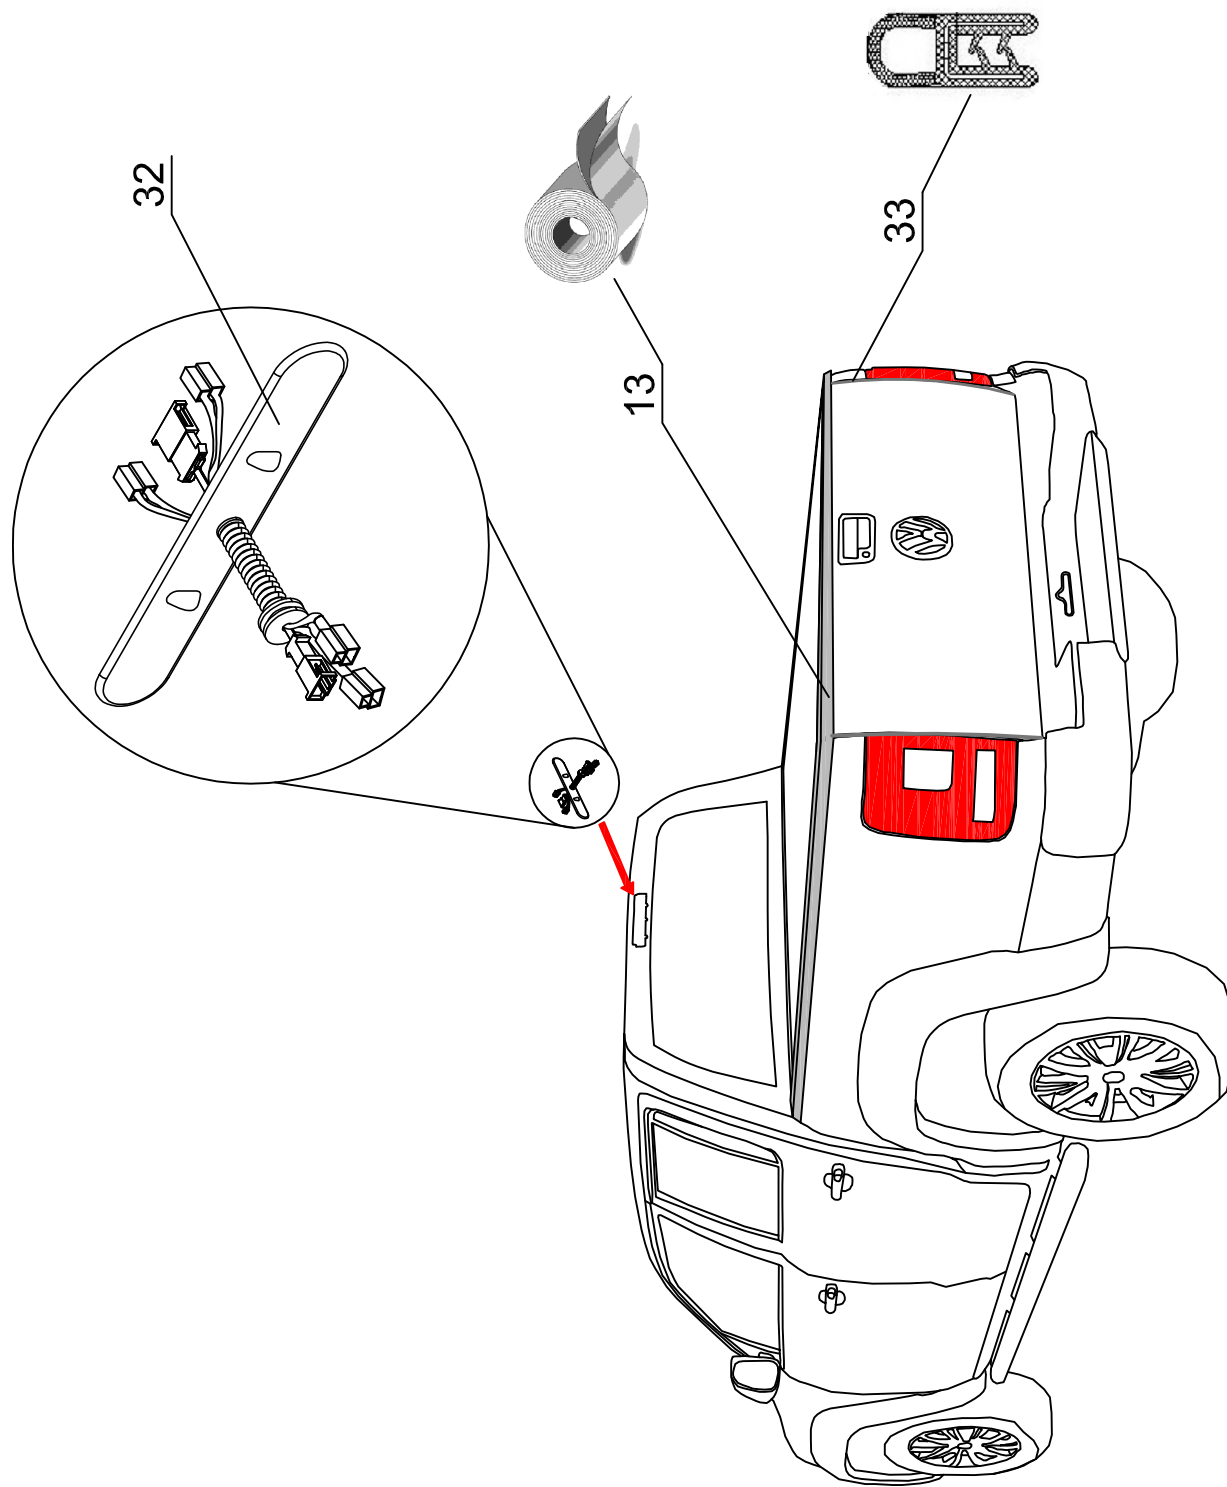

STANDARD
FENSTER
S2

VW DC BP KO

ROAD RANGER®

IK-SV-019-2011-W/B

STANDARD KO
FENSTER KO
S2 KO

VW DC BP KO