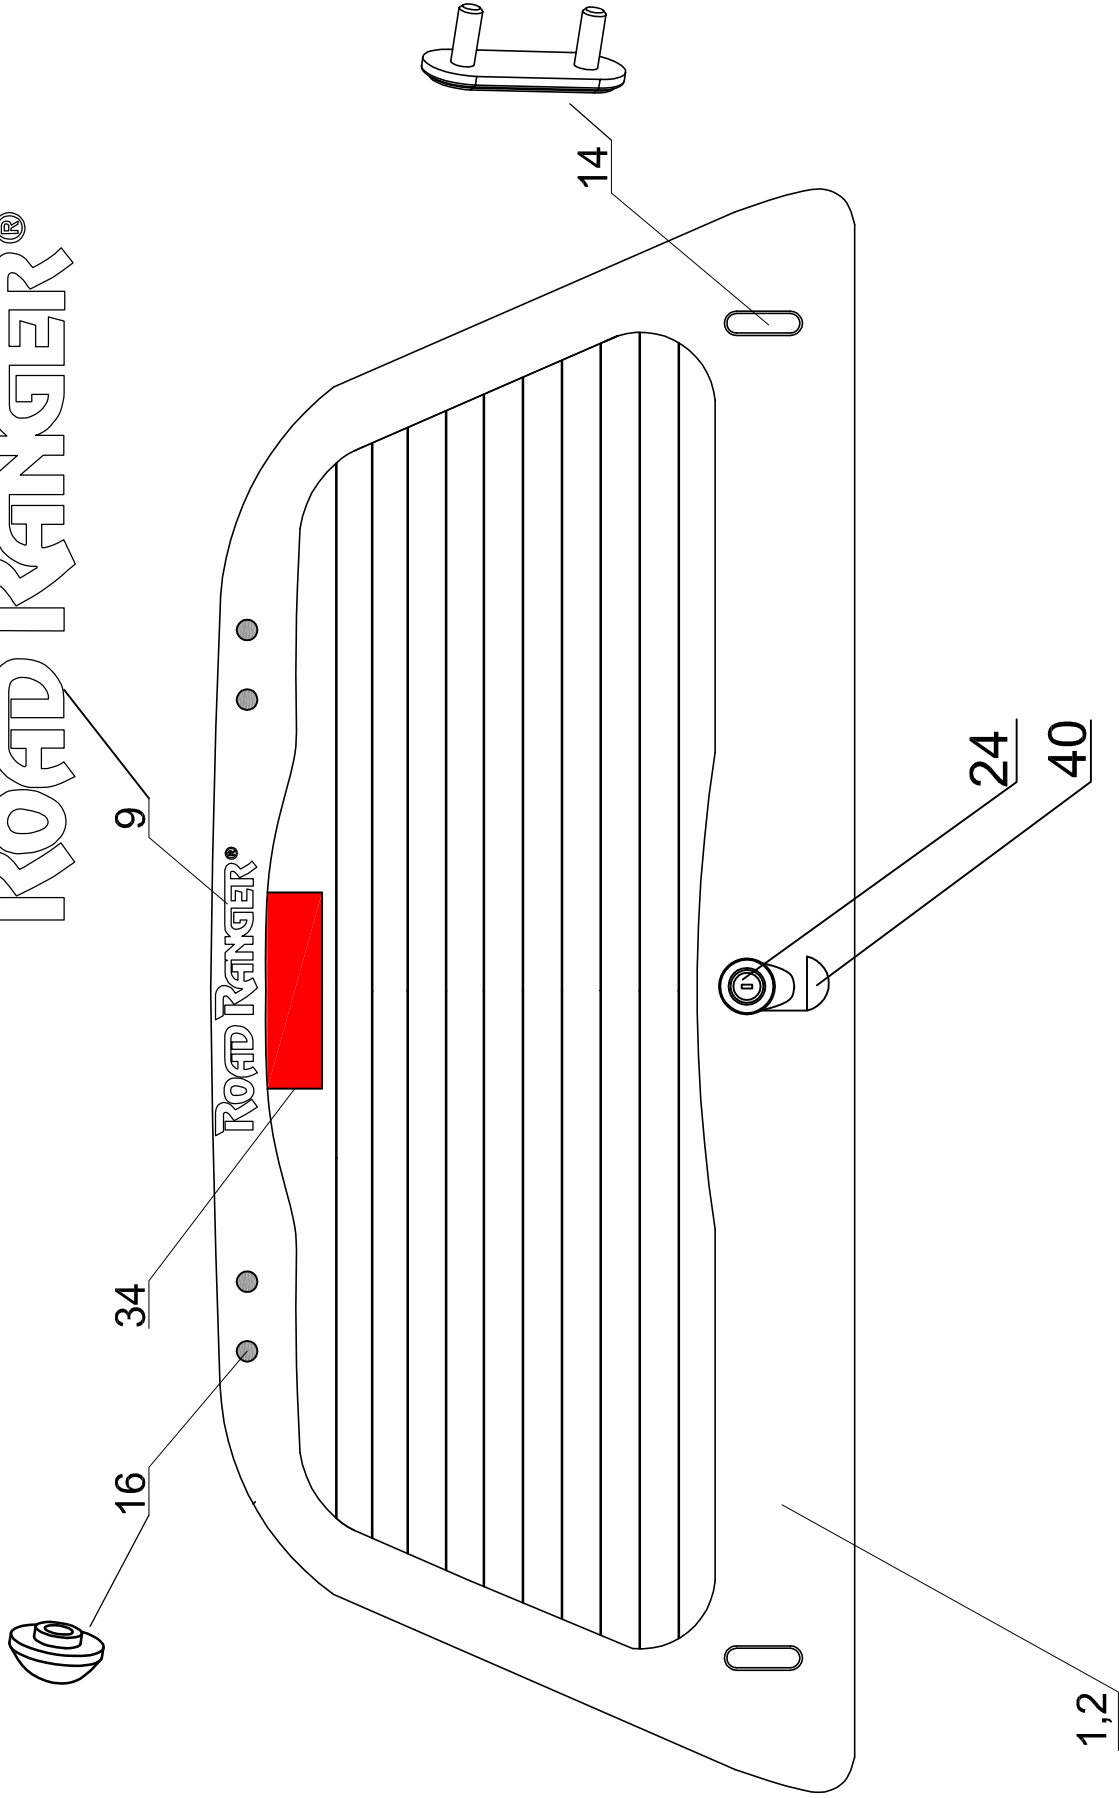

ROAD RANGER®

IK-SV-019-2011-W/B

ROAD RANGER®

STANDARD KO
FENSTER KO
S2 KO

VW DC BP KO