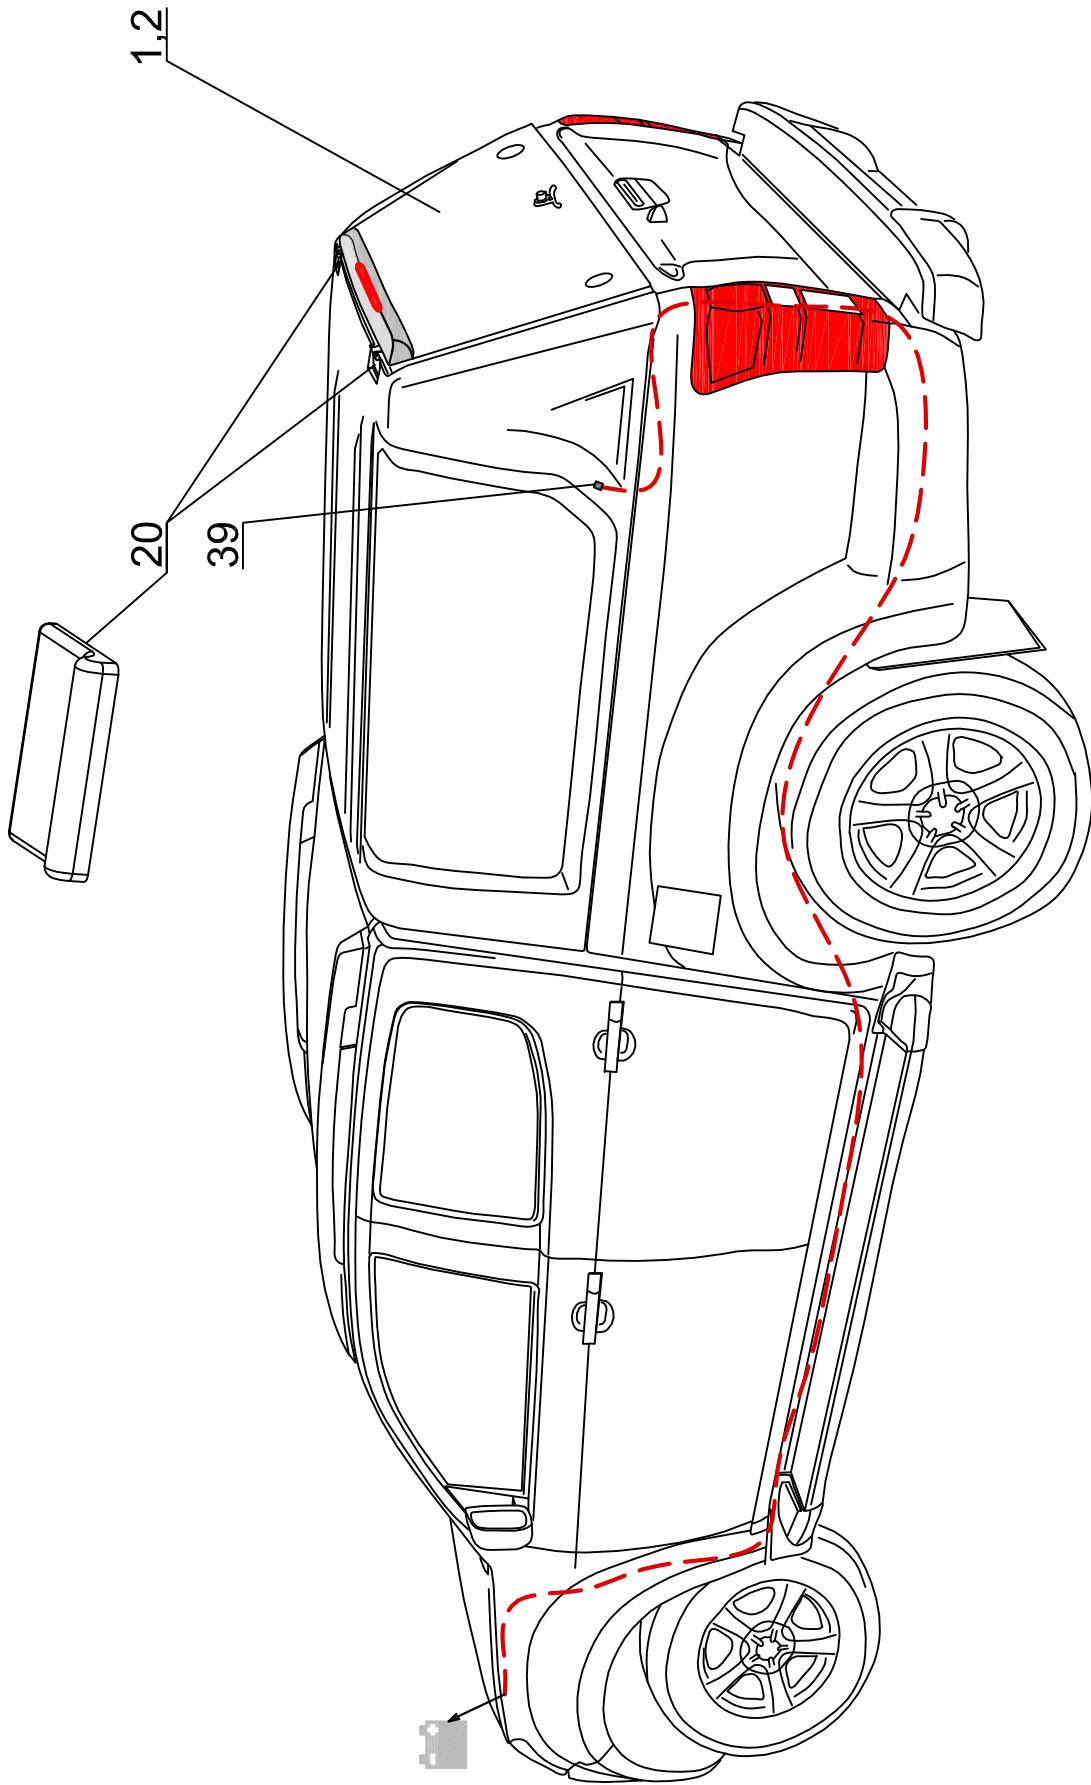

STANDARD
SPECIAL
PROFI 2
PROFI 2 M

IS DC RH 03 IF N

ROAD RANGER®

IK-SV-068-2018-W_C

IS DC RH 03 IF N STANDARD
1900950