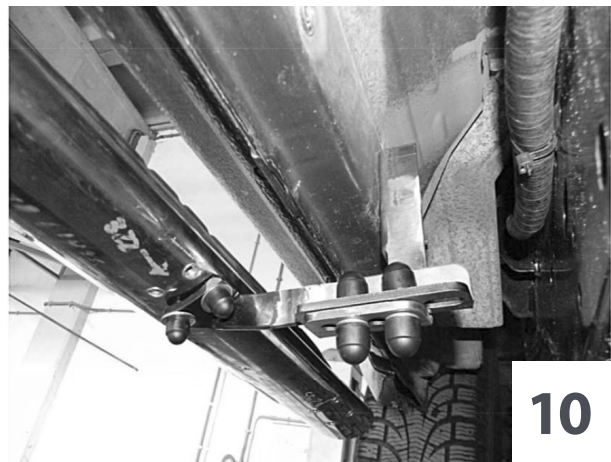

EC approved stainless steel medium bar

40 min

LISTA DELLA BULLONERIA PART LIST

A  TE M8X20 X 8	B  Ø 8 Big Grandi Grand X 8	C  Ø 8 X 16	D  M 8 X 8	E  Ø 8 X 8
F  M 8 X 8	G  TE M10X25 X 8	H  Ø 10 X 8	I  Ø 10 X 8	 <p>M6: 10 Nm M8: 20 Nm M10: 50 Nm M12: 100 Nm</p>
J  M 10 X 8	K  M 10 X 16	L  GPO/400/A X 4	M  P/400/B X 4	