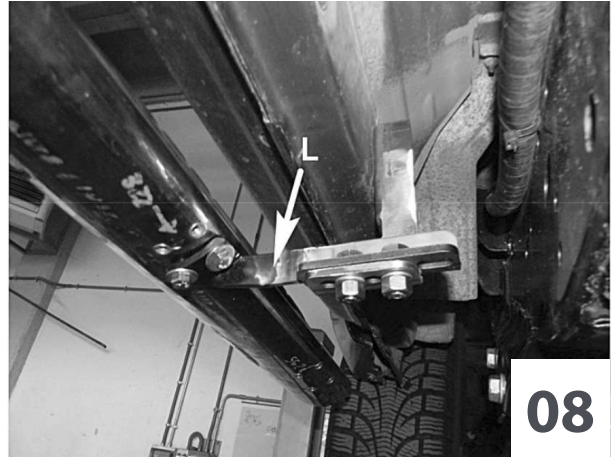

EC approved stainless steel medium bar

40 min

LISTA DELLA BULLONERIA PART LIST

A  TE M8X20 X 8	B  Ø 8 Big Grandi Grand X 8	C  Ø 8 X 16	D  M 8 X 8	E  Ø 8 X 8
F  M 8 X 8	G  TE M10X25 X 8	H  Ø 10 X 8	I  Ø 10 X 8	 <p>M6: 10 Nm M8: 20 Nm M10: 50 Nm M12: 100 Nm</p>
J  M 10 X 8	K  M 10 X 16	L  GPO/400/A X 4	M  P/400/B X 4	