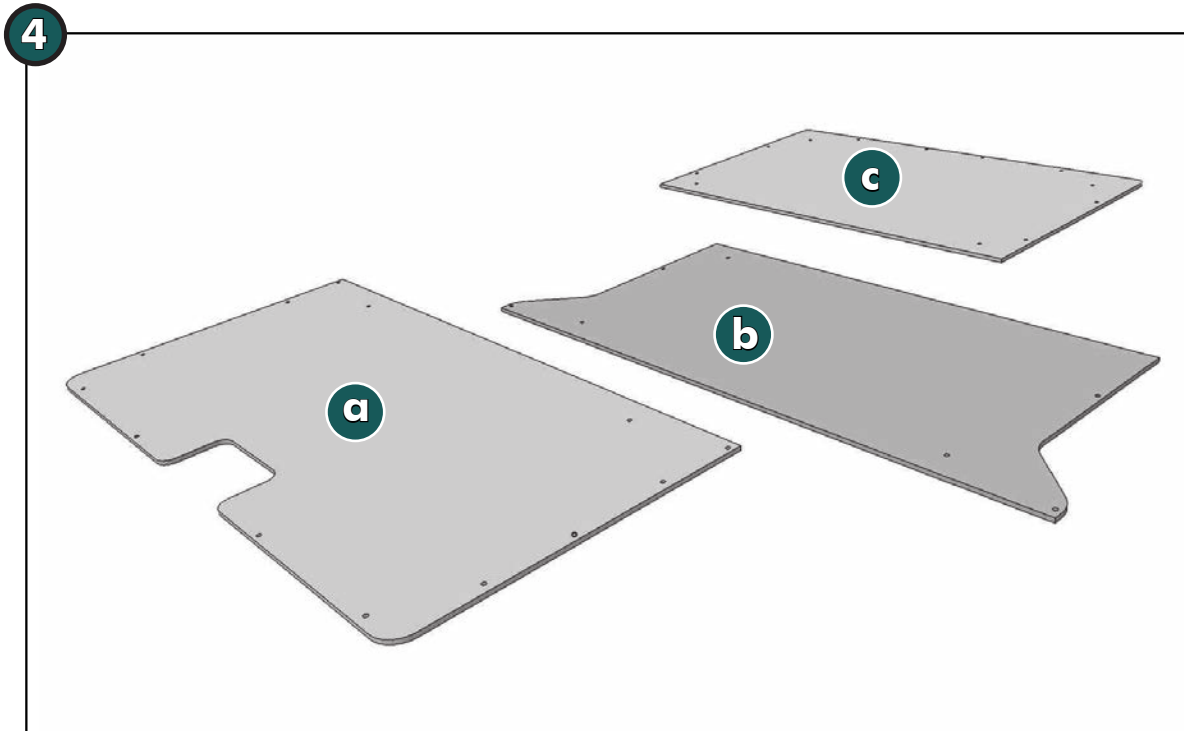

#### Assembly-kit / Montagesatz / Assemble-kit

**11E9290**

<b>o</b>		M10x60; DIN 933	<b>4x</b>
<b>p</b>		M10; DIN 934	<b>4x</b>

**article-no:**  
006085 black Steel

**Revision 9: 06.02.2019**

**Schublade 1700 / Montagesatz mit 11E9290**  
**Drawer 1700 / Assembly-kit with 11E9290**  
**Tiroir 1700 / Assemble-kit avec 11E9290**