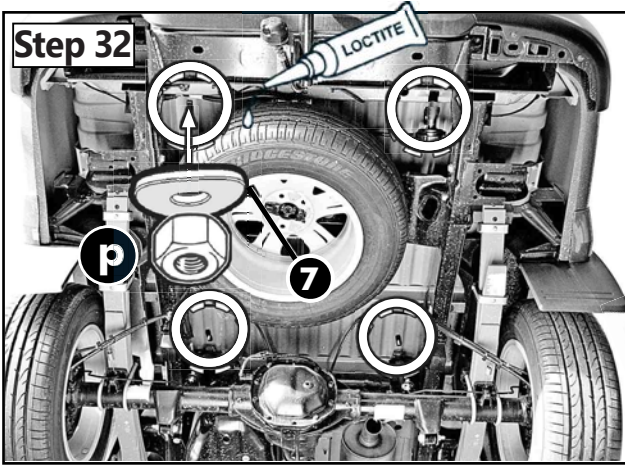

**article-no:**  
006085 black Steel

**Revision 9: 06.02.2019**

**article-no:**  
006085 black Steel

**Revision 9: 06.02.2019**

**article-no:**  
006085 black Steel      **Revision 9:** 06.02.2019

**350 kg  
max**