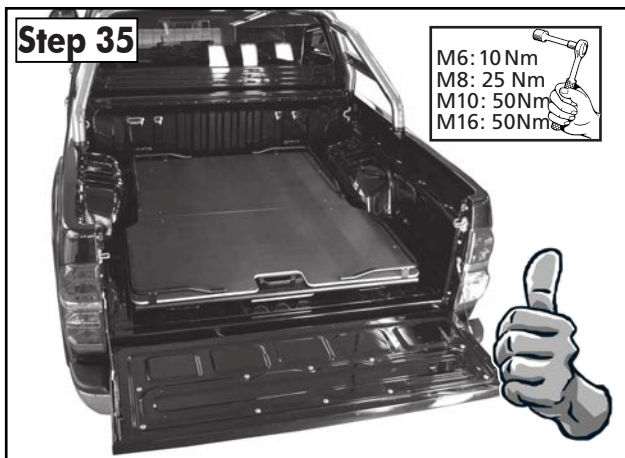

**article-no:**  
006085 black Steel

**Revision 9: 06.02.2019**

**article-no:**  
006085 black Steel

**Revision 9: 06.02.2019**

**article-no:**  
006085 black Steel      **Revision 9:** 06.02.2019

**350 kg  
max**