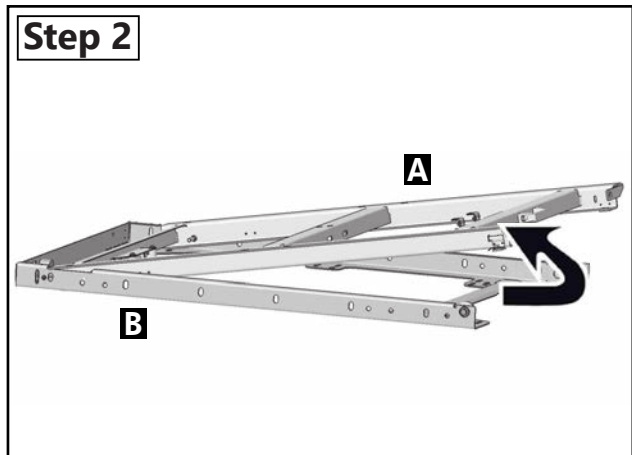

article-no:
006085 black Steel

Revision 9: 06.02.2019