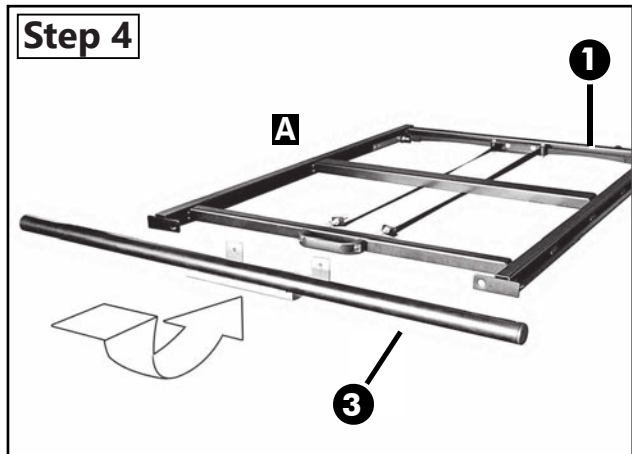

article-no:
006085 black Steel

Revision 9: 06.02.2019