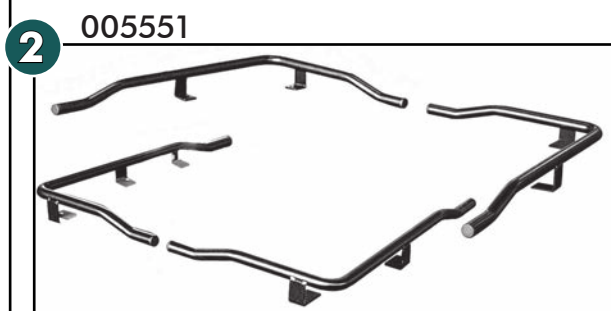

Parts list/Teileliste/Lista de accesorios