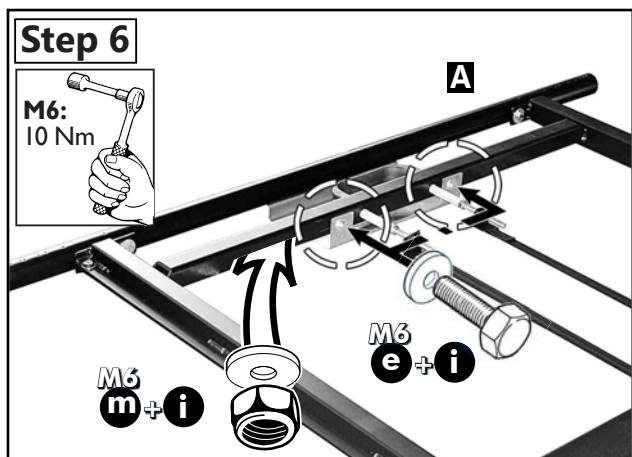

article-no:
006085 black Steel

Revision 9: 06.02.2019