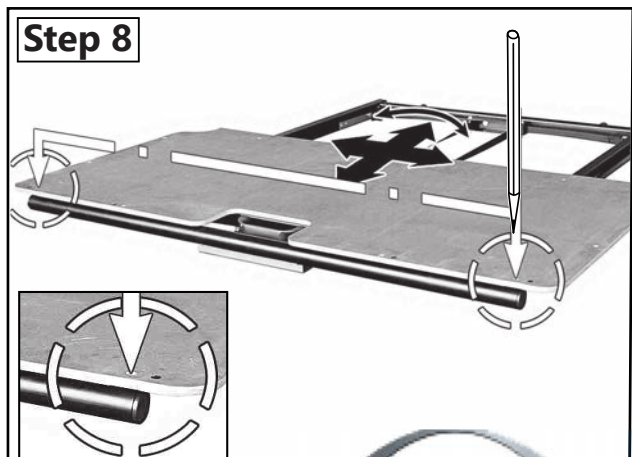

article-no:
006085 black Steel

Revision 9: 06.02.2019