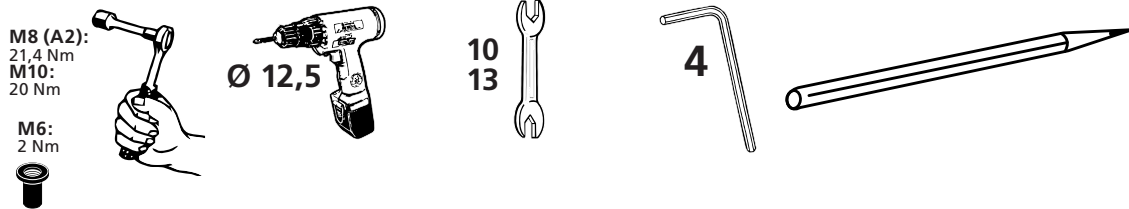

13H

4113

VW Amarok, Modell 2010+2016

EU-Personenschutzbügel 70 mit Querrohr 42

EU-Pedestrian Protection Bar 70 mm with cross pipe 42mm

Protection avant, homologuée CEE, 70 mm, traverse 42mm

*Compatible with Automatic Cruise Control /Forward Collision Mitigation

50 Minuten

Artikel-Nr:

13H4113 Stainless Steel

13H5113 Steel black

Revision 6: 20.09.2018

13H4113.1 / 13H5113.1

mounting kit: 13H9113

	M6 x 25; DIN 7991 Zn	4x
	M8x25; DIN 933 A2	2x
	M8x25; DIN 912 A2	2x
	M10; DIN 934 Zn	2x
	Ø 10; DIN 127 Zn	2x
	Ø 10,5; DIN 9021 Zn	2x
	Getowell M6	4x
	SW 13	2x