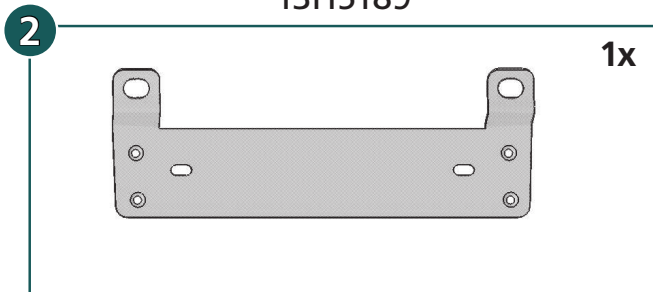

mounting kit: 13H9113

	M6 x 25; DIN 7991 Zn	4x
	M8x25; DIN 933 A2	2x
	M8x25; DIN 912 A2	2x
	M10; DIN 934 Zn	2x
	Ø 10; DIN 127 Zn	2x
	Ø 10,5; DIN 9021 Zn	2x
	Getowell M6	4x
	SW 13	2x

13H5189