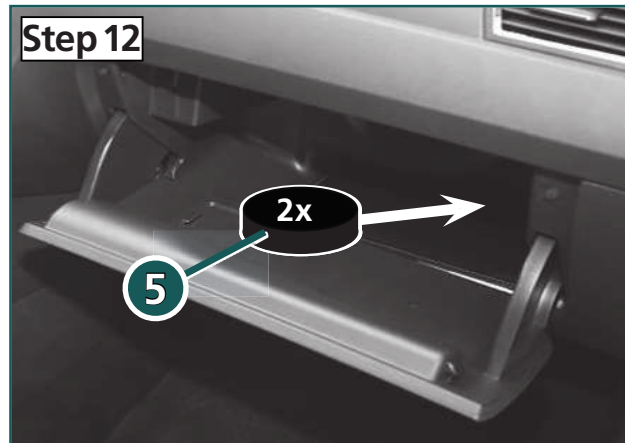

Die Funktion des PDC ist eingeschränkt
The function of the PDC will be restricted
La fonction de la pdc est limitée
La función de la PDC se restringirá
Funktio PDC on rajoitettu
Funkce PDC bude omezeno
Funksjonen til PDC vil være begrenset
Funktionen för PDC kommer att begränsas