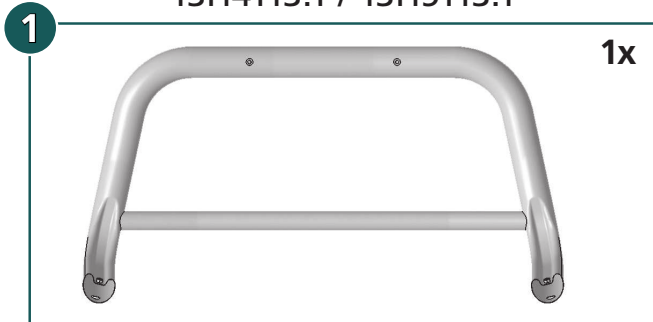

13H

4113

VW Amarok, Modell 2010+2016

EU-Personenschutzbügel 70 mit Querrohr 42

EU-Pedestrian Protection Bar 70 mm with cross pipe 42mm

Protection avant, homologuée CEE, 70 mm, traverse 42mm

*Compatible with Automatic Cruise Control /Forward Collision Mitigation

50 Minuten

Artikel-Nr:

13H4113 Stainless Steel

13H5113 Steel black

Revision 6: 20.09.2018

13H4113.1 / 13H5113.1

mounting kit: 13H9113

	M6 x 25; DIN 7991 Zn	4x
	M8x25; DIN 933 A2	2x
	M8x25; DIN 912 A2	2x
	M10; DIN 934 Zn	2x
	Ø 10; DIN 127 Zn	2x
	Ø 10,5; DIN 9021 Zn	2x
	Getowell M6	4x
	SW 13	2x