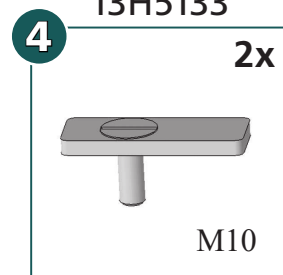

13H4113.1 / 13H5113.1

mounting kit: 13H9113

	M6 x 25; DIN 7991 Zn	4x
	M8x25; DIN 933 A2	2x
	M8x25; DIN 912 A2	2x
	M10; DIN 934 Zn	2x
	Ø 10; DIN 127 Zn	2x
	Ø 10,5; DIN 9021 Zn	2x
	Getowell M6	4x
	SW 13	2x

13H5189

13H5074R / 13H5075_L

13H5133

006009.1