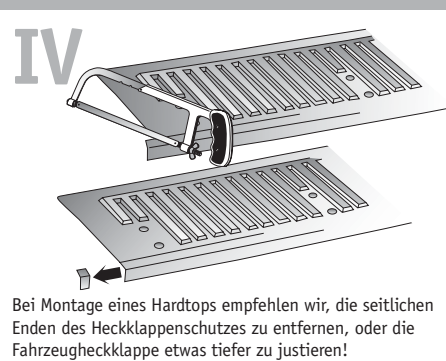

Die Lackoberfläche unter der Laderaumwanne kann nach entsprechender Nutzungszeit Gebrauchsspuren aufweisen, welche nicht als Gewährleistungsfall eingereicht werden können!

je 10 x

4 x

je 1 x

MONTAGEANLEITUNG

LADERAUMWANNE OHNE KANTE (UNDERRAIL)

OPTIONAL MONTAGE SIDEPOCKETS:

BEI HARDTOP-MONTAGE:

OPTIONAL MONTAGE - WERKZEUGBOX:

MONTAGEANLEITUNG

LADERAUMWANNE MIT KANTENSCHUTZ (OVERRAIL)