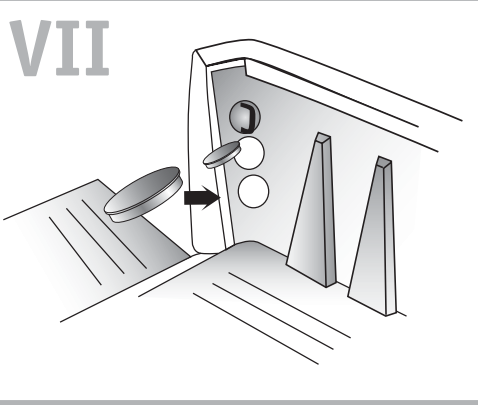

Die Lackoberfläche unter der Laderaumwanne kann nach entsprechender Nutzungszeit Gebrauchsspuren aufweisen, welche nicht als Gewährleistungsfall eingereicht werden können!

je 10 x

4 x

je 1 x

MONTAGEANLEITUNG

LADERAUMWANNE OHNE KANTE (UNDERRAIL)

OPTIONAL MONTAGE SIDEPOCKETS:

BEI HARDTOP-MONTAGE:

OPTIONAL MONTAGE - WERKZEUGBOX:

MONTAGEANLEITUNG

LADERAUMWANNE MIT KANTENSCHUTZ (OVERRAIL)