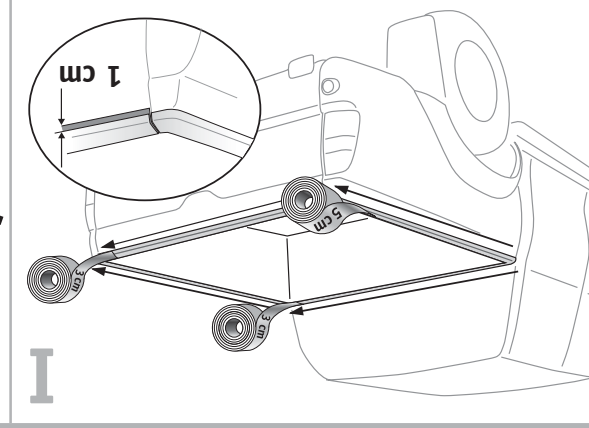

Laderaumwanne mit Kantenschutz (overrail)

Optional: SECURITYBOX

ROADRANGER®

Laderaumwanne ohne Kante (underrail)

Optional: SIDEPOCKETS

»»»» MONTAGE-HINWEIS !

Ladefläche und Unterseite der Laderaumwanne vor der Montage sorgfältig reinigen !

LADERAUMWANNE OHNE KANTE (UNDERRAIL)

OPTIONAL MONTAGE SIDEPOCKETS:

BEI HARDTOP-MONTAGE:

OPTIONAL MONTAGE - WERKZEUGBOX:

MONTAGEANLEITUNG

LADERAUMWANNE MIT KANTENSCHUTZ (OVERRAIL)