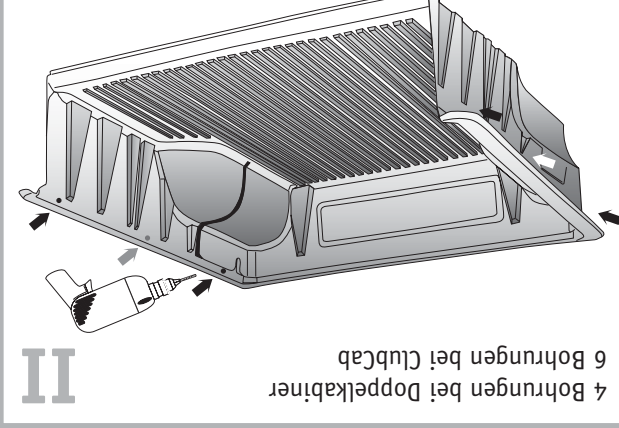

Laderaumwanne mit Kantenschutz (overrail)

Optional: SECURITYBOX

ROADRANGER®

Laderaumwanne ohne Kante (underrail)

Optional: SIDEPOCKETS

»»»» MONTAGE-HINWEIS !

Ladefläche und Unterseite der Laderaumwanne vor der Montage sorgfältig reinigen !

LADERAUMWANNE OHNE KANTE (UNDERRAIL)

OPTIONAL MONTAGE SIDEPOCKETS:

BEI HARDTOP-MONTAGE:

OPTIONAL MONTAGE - WERKZEUGBOX:

MONTAGEANLEITUNG

LADERAUMWANNE MIT KANTENSCHUTZ (OVERRAIL)