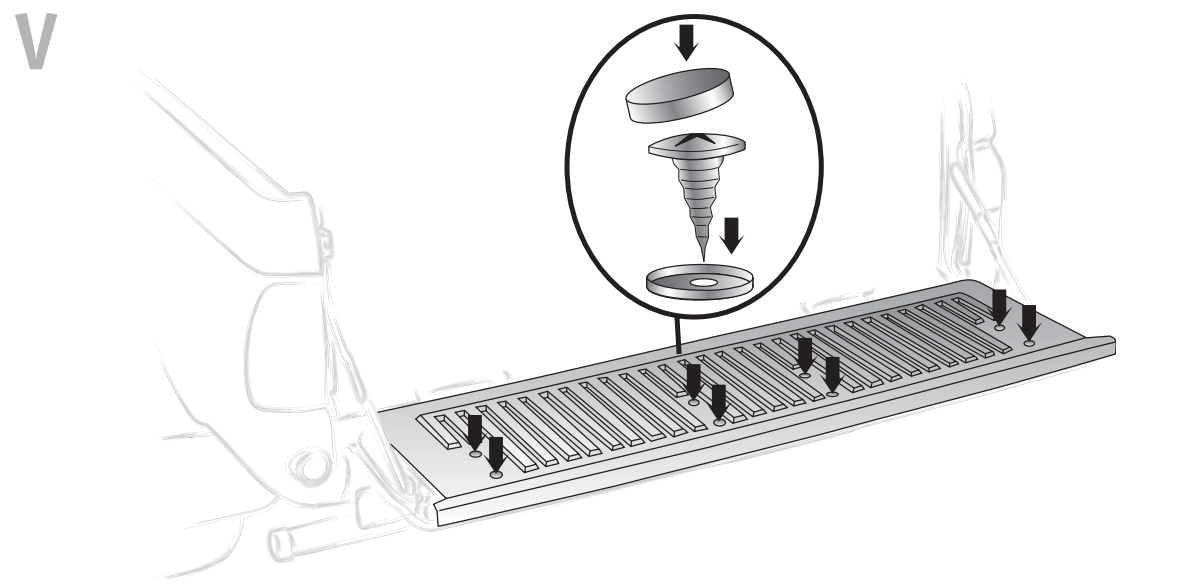

Laderaumwanne mit Kantenschutz (overrail)

Optional: SECURITYBOX

ROADRANGER®

Laderaumwanne ohne Kante (underrail)

Optional: SIDEPOCKETS

»»»» MONTAGE-HINWEIS !

Ladefläche und Unterseite der Laderaumwanne vor der Montage sorgfältig reinigen !

Die Lackoberfläche unter der Laderaumwanne kann nach entsprechender Nutzungszeit Gebrauchsspuren aufweisen, welche nicht als Gewährleistungsfall eingereicht werden können!

je 10 x

4 x

je 1 x

MONTAGEANLEITUNG

LADERAUMWANNE OHNE KANTE (UNDERRAIL)

OPTIONAL MONTAGE SIDEPOCKETS:

BEI HARDTOP-MONTAGE:

OPTIONAL MONTAGE - WERKZEUGBOX:

MONTAGEANLEITUNG

LADERAUMWANNE MIT KANTENSCHUTZ (OVERRAIL)