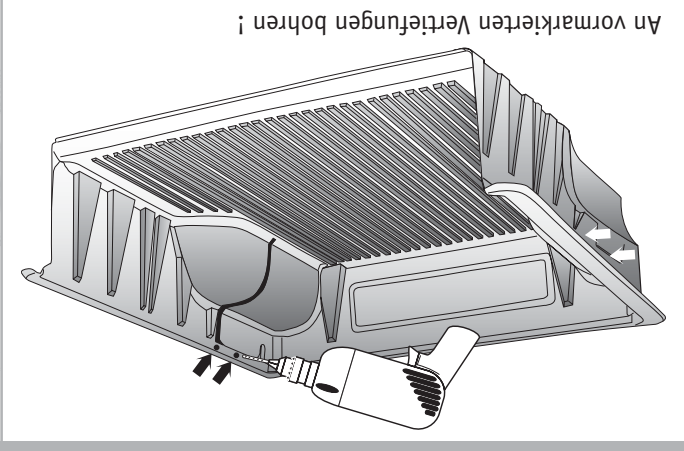

Laderaumwanne mit Kantenschutz (overrail)

Optional: SECURITYBOX

ROADRANGER®

Laderaumwanne ohne Kante (underrail)

Optional: SIDEPOCKETS

»»»» MONTAGE-HINWEIS !

Ladefläche und Unterseite der Laderaumwanne vor der Montage sorgfältig reinigen !

Zum besseren Lackschutz der Ladefläche empfehlen wir eine Behandlung mit Konservierungswachs.

Ladegut ist grundsätzlich gegen Verrutschen zu sichern !

»»»» WICHTIG !

Durch Transport und Temperatur kann der Laderaumwanneboden leicht verzogen sein. (Thermoplaste reagieren auf Temperaturschwankungen!) Nach der Montage nimmt die Laderaumwanne jedoch ihre ursprüngliche Form wieder an. Die Qualität und Funktionalität ist zu keiner Zeit eingeschränkt.

Die Lackoberfläche unter der Laderaumwanne kann nach entsprechender Nutzungszeit Gebrauchsspuren aufweisen, welche nicht als Gewährleistungsfall eingereicht werden können!

je 10 x

4 x

je 1 x

MONTAGEANLEITUNG

LADERAUMWANNE OHNE KANTE (UNDERRAIL)

OPTIONAL MONTAGE SIDEPOCKETS:

BEI HARDTOP-MONTAGE:

OPTIONAL MONTAGE - WERKZEUGBOX:

MONTAGEANLEITUNG

LADERAUMWANNE MIT KANTENSCHUTZ (OVERRAIL)