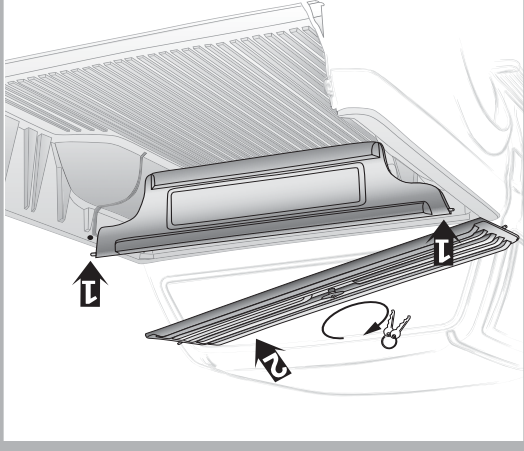

Laderaumwanne mit Kantenschutz (overrail)

Optional: SECURITYBOX

ROADRANGER®

Laderaumwanne ohne Kante (underrail)

Optional: SIDEPOCKETS

»»»» MONTAGE-HINWEIS !

Ladefläche und Unterseite der Laderaumwanne vor der Montage sorgfältig reinigen !

Die Lackoberfläche unter der Laderaumwanne kann nach entsprechender Nutzungszeit Gebrauchsspuren aufweisen, welche nicht als Gewährleistungsfall eingereicht werden können!

je 10 x

4 x

je 1 x

MONTAGEANLEITUNG

LADERAUMWANNE OHNE KANTE (UNDERRAIL)

OPTIONAL MONTAGE SIDEPOCKETS:

BEI HARDTOP-MONTAGE:

OPTIONAL MONTAGE - WERKZEUGBOX:

MONTAGEANLEITUNG

LADERAUMWANNE MIT KANTENSCHUTZ (OVERRAIL)