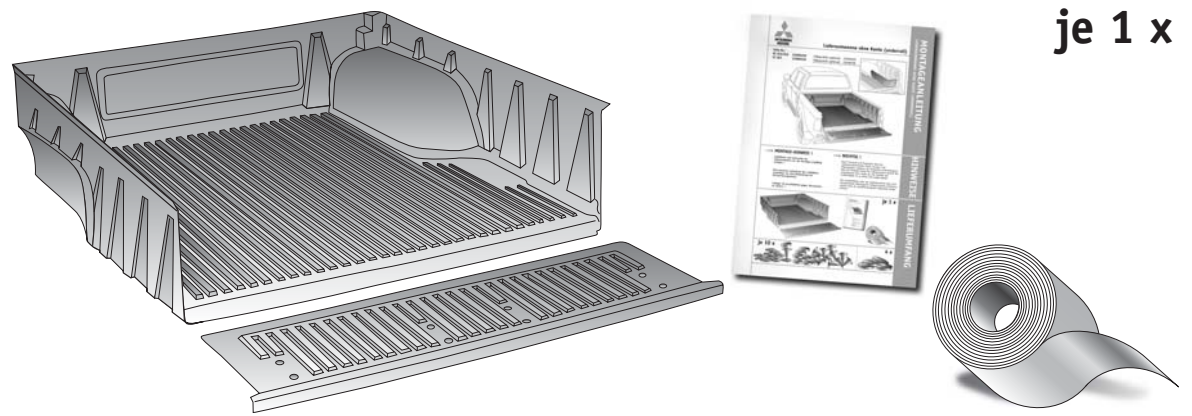

»»»» MONTAGE-HINWEIS !

Ladefläche und Unterseite der Laderaumwanne vor der Montage sorgfältig reinigen !

Zum besseren Lackschutz der Ladefläche empfehlen wir eine Behandlung mit Konservierungswachs.

Ladegut ist grundsätzlich gegen Verrutschen zu sichern !

»»»» WICHTIG !

Durch Transport und Temperatur kann der Laderaumwanneboden leicht verzogen sein. (Thermoplaste reagieren auf Temperaturschwankungen!) Nach der Montage nimmt die Laderaumwanne jedoch ihre ursprüngliche Form wieder an. Die Qualität und Funktionalität ist zu keiner Zeit eingeschränkt.

Die Lackoberfläche unter der Laderaumwanne kann nach entsprechender Nutzungszeit Gebrauchsspuren aufweisen, welche nicht als Gewährleistungsfall eingereicht werden können!