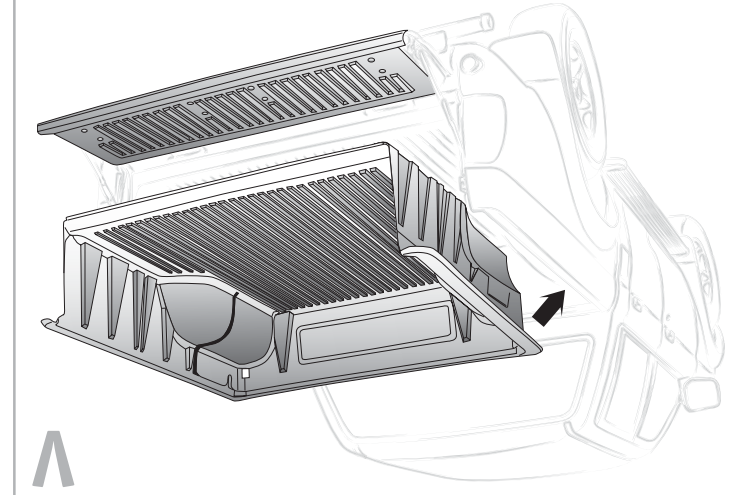

Laderaumwanne mit Kantenschutz (overrail)

Optional: SECURITYBOX

ROADRANGER®

Laderaumwanne ohne Kante (underrail)

Optional: SIDEPOCKETS

»»»» MONTAGE-HINWEIS !

Ladefläche und Unterseite der Laderaumwanne vor der Montage sorgfältig reinigen !

LADERAUMWANNE OHNE KANTE (UNDERRAIL)

OPTIONAL MONTAGE SIDEPOCKETS:

BEI HARDTOP-MONTAGE:

OPTIONAL MONTAGE - WERKZEUGBOX:

MONTAGEANLEITUNG

LADERAUMWANNE MIT KANTENSCHUTZ (OVERRAIL)