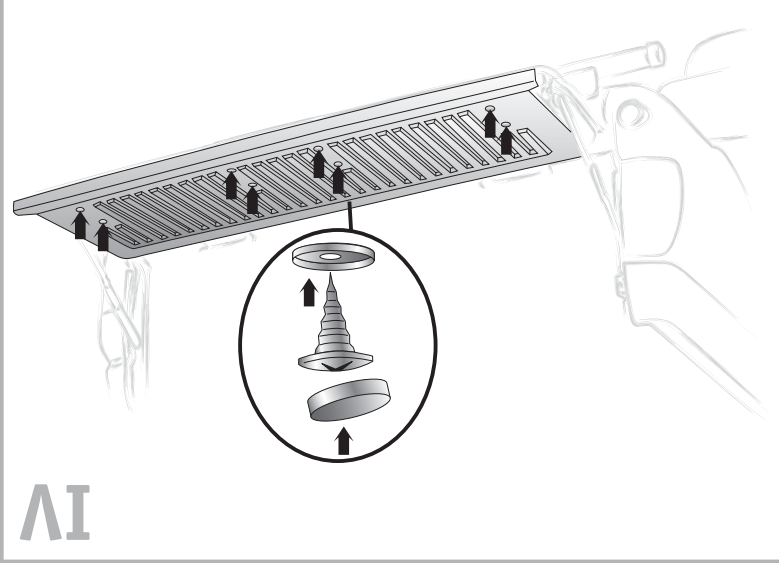

Laderaumwanne mit Kantenschutz (overrail)

Optional: SECURITYBOX

ROADRANGER®

Laderaumwanne ohne Kante (underrail)

Optional: SIDEPOCKETS

»»»» MONTAGE-HINWEIS !

Ladefläche und Unterseite der Laderaumwanne vor der Montage sorgfältig reinigen !

LADERAUMWANNE OHNE KANTE (UNDERRAIL)

OPTIONAL MONTAGE SIDEPOCKETS:

BEI HARDTOP-MONTAGE:

OPTIONAL MONTAGE - WERKZEUGBOX:

MONTAGEANLEITUNG

LADERAUMWANNE MIT KANTENSCHUTZ (OVERRAIL)