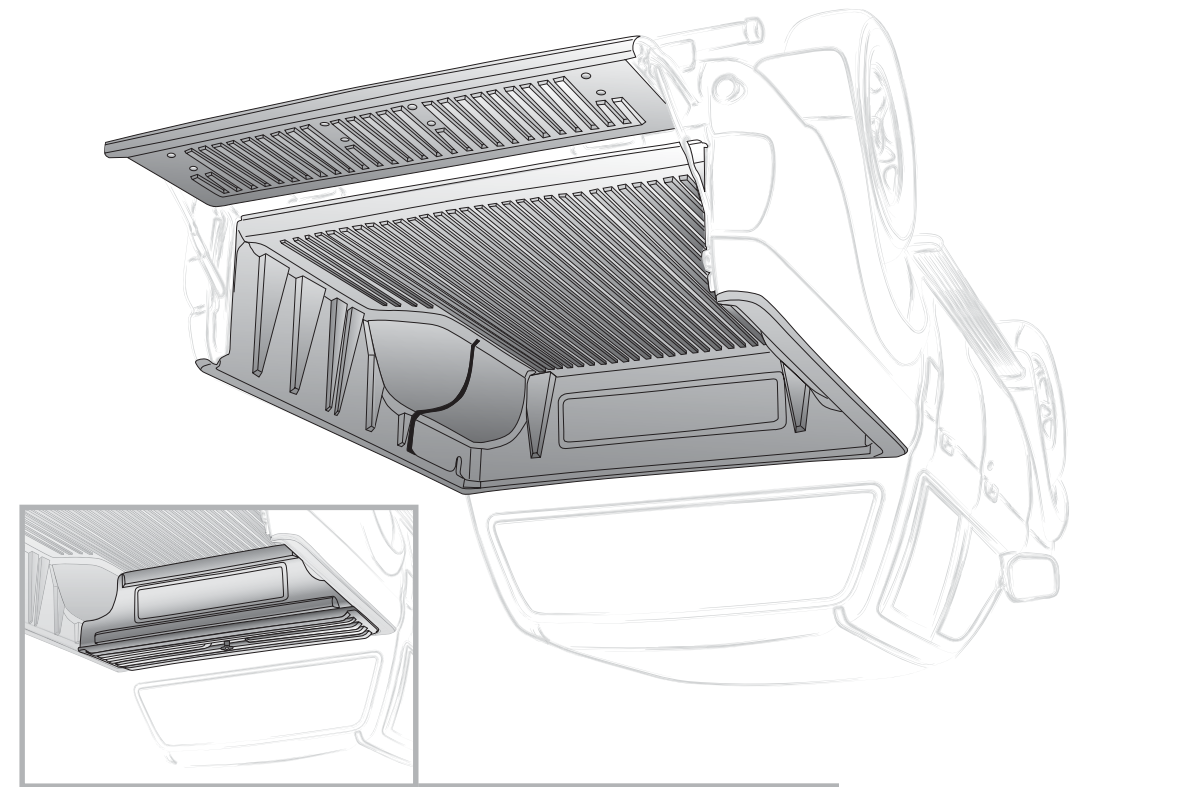

»»»» MONTAGE-HINWEIS !

Ladefläche und Unterseite der Laderaumwanne vor der Montage sorgfältig reinigen !

Zum besseren Lackschutz der Ladefläche empfehlen wir eine Behandlung mit Konservierungswachs.

Ladegut ist grundsätzlich gegen Verrutschen zu sichern !

»»»» WICHTIG !

Durch Transport und Temperatur kann der Laderaumwanneboden leicht verzogen sein. Thermoplaste reagieren auf Temperaturschwankungen! (Nach der Montage nimmt die Laderaumwanne jedoch ihre ursprüngliche Form wieder an. Die Qualität und Funktionalität ist zu keiner Zeit eingeschränkt. Die Lackoberfläche unter der Laderaumwanne kann nach entsprechender Nutzungszeit Gebrauchsspuren aufweisen, welche nicht als Gewährleistungsfall eingereicht werden können!

Laderaumwanne mit Kantenschutz (overrail)

Optional: SECURITYBOX

ROADRANGER®

Laderaumwanne ohne Kante (underrail)

Optional: SIDEPOCKETS

»»»» MONTAGE-HINWEIS !

Ladefläche und Unterseite der Laderaumwanne vor der Montage sorgfältig reinigen !