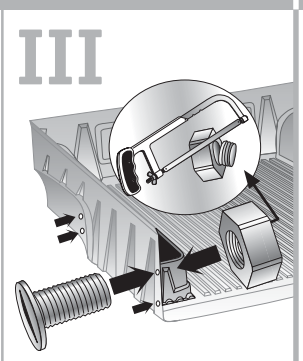

Die Lackoberfläche unter der Laderaumwanne kann nach entsprechender Nutzungszeit Gebrauchsspuren aufweisen, welche nicht als Gewährleistungsfall eingereicht werden können!

je 10 x

4 x

je 1 x

MONTAGEANLEITUNG

LADERAUMWANNE OHNE KANTE (UNDERRAIL)

OPTIONAL MONTAGE SIDEPOCKETS:

BEI HARDTOP-MONTAGE:

OPTIONAL MONTAGE - WERKZEUGBOX:

MONTAGEANLEITUNG

LADERAUMWANNE MIT KANTENSCHUTZ (OVERRAIL)