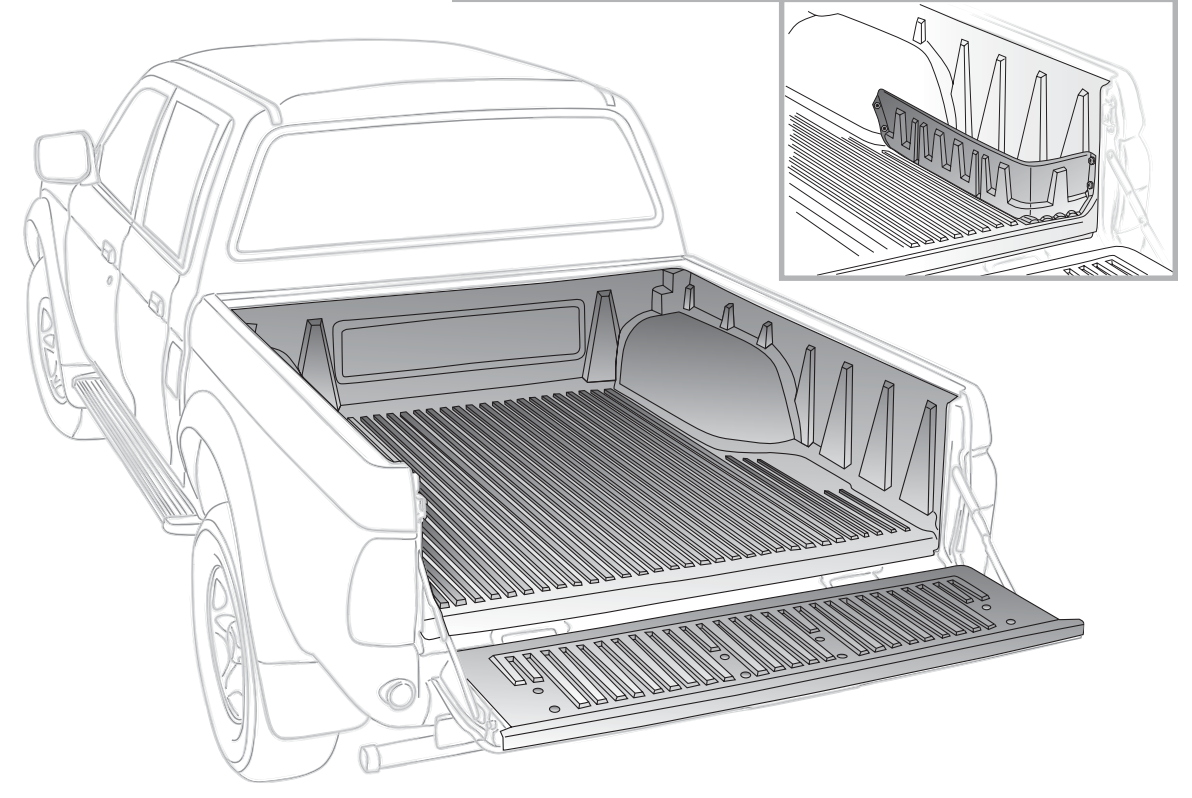

»»»» MONTAGE-HINWEIS !

Ladefläche und Unterseite der Laderaumwanne vor der Montage sorgfältig reinigen !

Zum besseren Lackschutz der Ladefläche empfehlen wir eine Behandlung mit Konservierungswachs.

Ladegut ist grundsätzlich gegen Verrutschen zu sichern !

»»»» WICHTIG !

Durch Transport und Temperatur kann der Laderaumwanneboden leicht verzogen sein. Thermoplaste reagieren auf Temperaturschwankungen! (Nach der Montage nimmt die Laderaumwanne jedoch ihre ursprüngliche Form wieder an. Die Qualität und Funktionalität ist zu keiner Zeit eingeschränkt. Die Lackoberfläche unter der Laderaumwanne kann nach entsprechender Nutzungszeit Gebrauchsspuren aufweisen, welche nicht als Gewährleistungsfall eingereicht werden können!

Laderaumwanne mit Kantenschutz (overrail)

Optional: SECURITYBOX

ROADRANGER®

Laderaumwanne ohne Kante (underrail)

Optional: SIDEPOCKETS

»»»» MONTAGE-HINWEIS !

Ladefläche und Unterseite der Laderaumwanne vor der Montage sorgfältig reinigen !