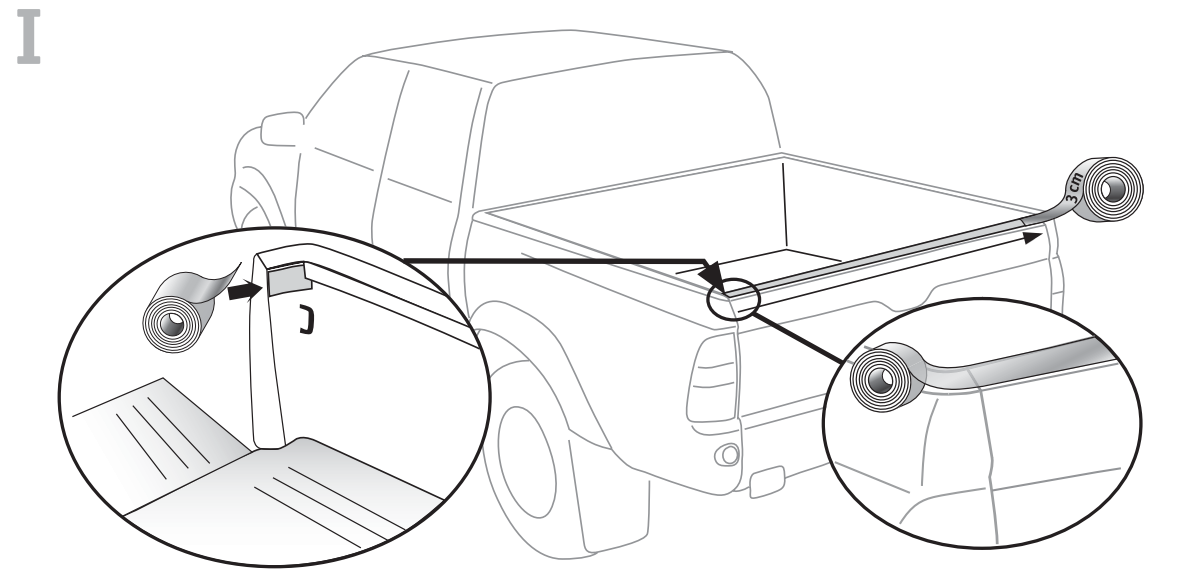

Laderaumwanne mit Kantenschutz (overrail)

Optional: SECURITYBOX

ROADRANGER®

Laderaumwanne ohne Kante (underrail)

Optional: SIDEPOCKETS

»»»» MONTAGE-HINWEIS !

Ladefläche und Unterseite der Laderaumwanne vor der Montage sorgfältig reinigen !

Die Lackoberfläche unter der Laderaumwanne kann nach entsprechender Nutzungszeit Gebrauchsspuren aufweisen, welche nicht als Gewährleistungsfall eingereicht werden können!

je 10 x

4 x

je 1 x

MONTAGEANLEITUNG

LADERAUMWANNE OHNE KANTE (UNDERRAIL)

OPTIONAL MONTAGE SIDEPOCKETS:

BEI HARDTOP-MONTAGE:

OPTIONAL MONTAGE - WERKZEUGBOX:

MONTAGEANLEITUNG

LADERAUMWANNE MIT KANTENSCHUTZ (OVERRAIL)