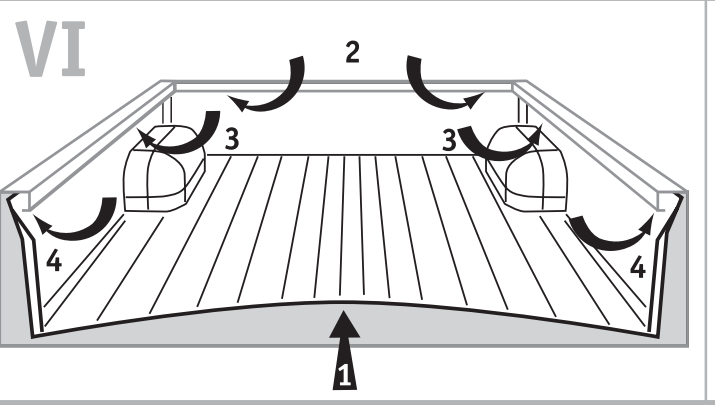

Die Lackoberfläche unter der Laderaumwanne kann nach entsprechender Nutzungszeit Gebrauchsspuren aufweisen, welche nicht als Gewährleistungsfall eingereicht werden können!

je 10 x

4 x

je 1 x

MONTAGEANLEITUNG

LADERAUMWANNE OHNE KANTE (UNDERRAIL)

OPTIONAL MONTAGE SIDEPOCKETS:

BEI HARDTOP-MONTAGE:

OPTIONAL MONTAGE - WERKZEUGBOX:

MONTAGEANLEITUNG

LADERAUMWANNE MIT KANTENSCHUTZ (OVERRAIL)