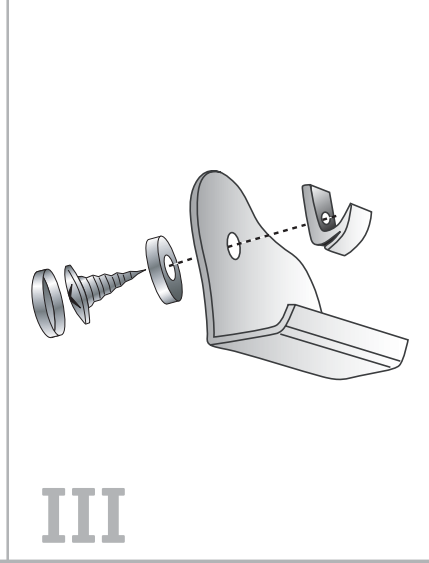

LADERAUMWANNE OHNE KANTE (UNDERRAIL)

OPTIONAL MONTAGE SIDEPOCKETS:

BEI HARDTOP-MONTAGE:

OPTIONAL MONTAGE - WERKZEUGBOX:

MONTAGEANLEITUNG

LADERAUMWANNE MIT KANTENSCHUTZ (OVERRAIL)