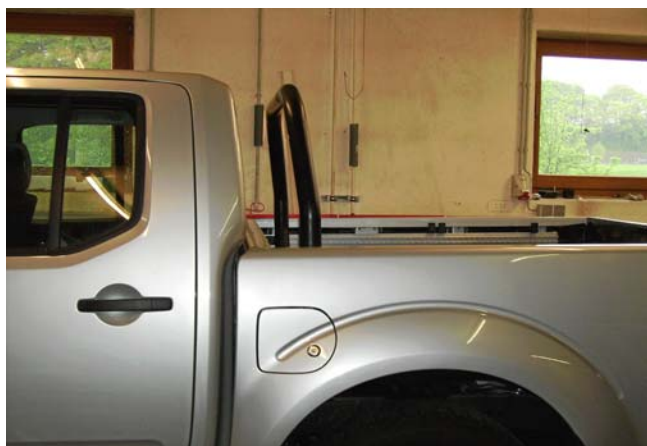

Revision 1 : 15.07.2006		Art.-Nr.	
Nissan Navara Pick-Up	Tragebügel vorne	Edelstahl poliert	1664216
		Stahl schwarz	1665216

Teileliste / Parts list / Lijst van onderdelen / Liste des pièces / Κατάλογος μερών / Elenco delle parti / Lista de peças / Список частей / Lista de piezas / 零件單