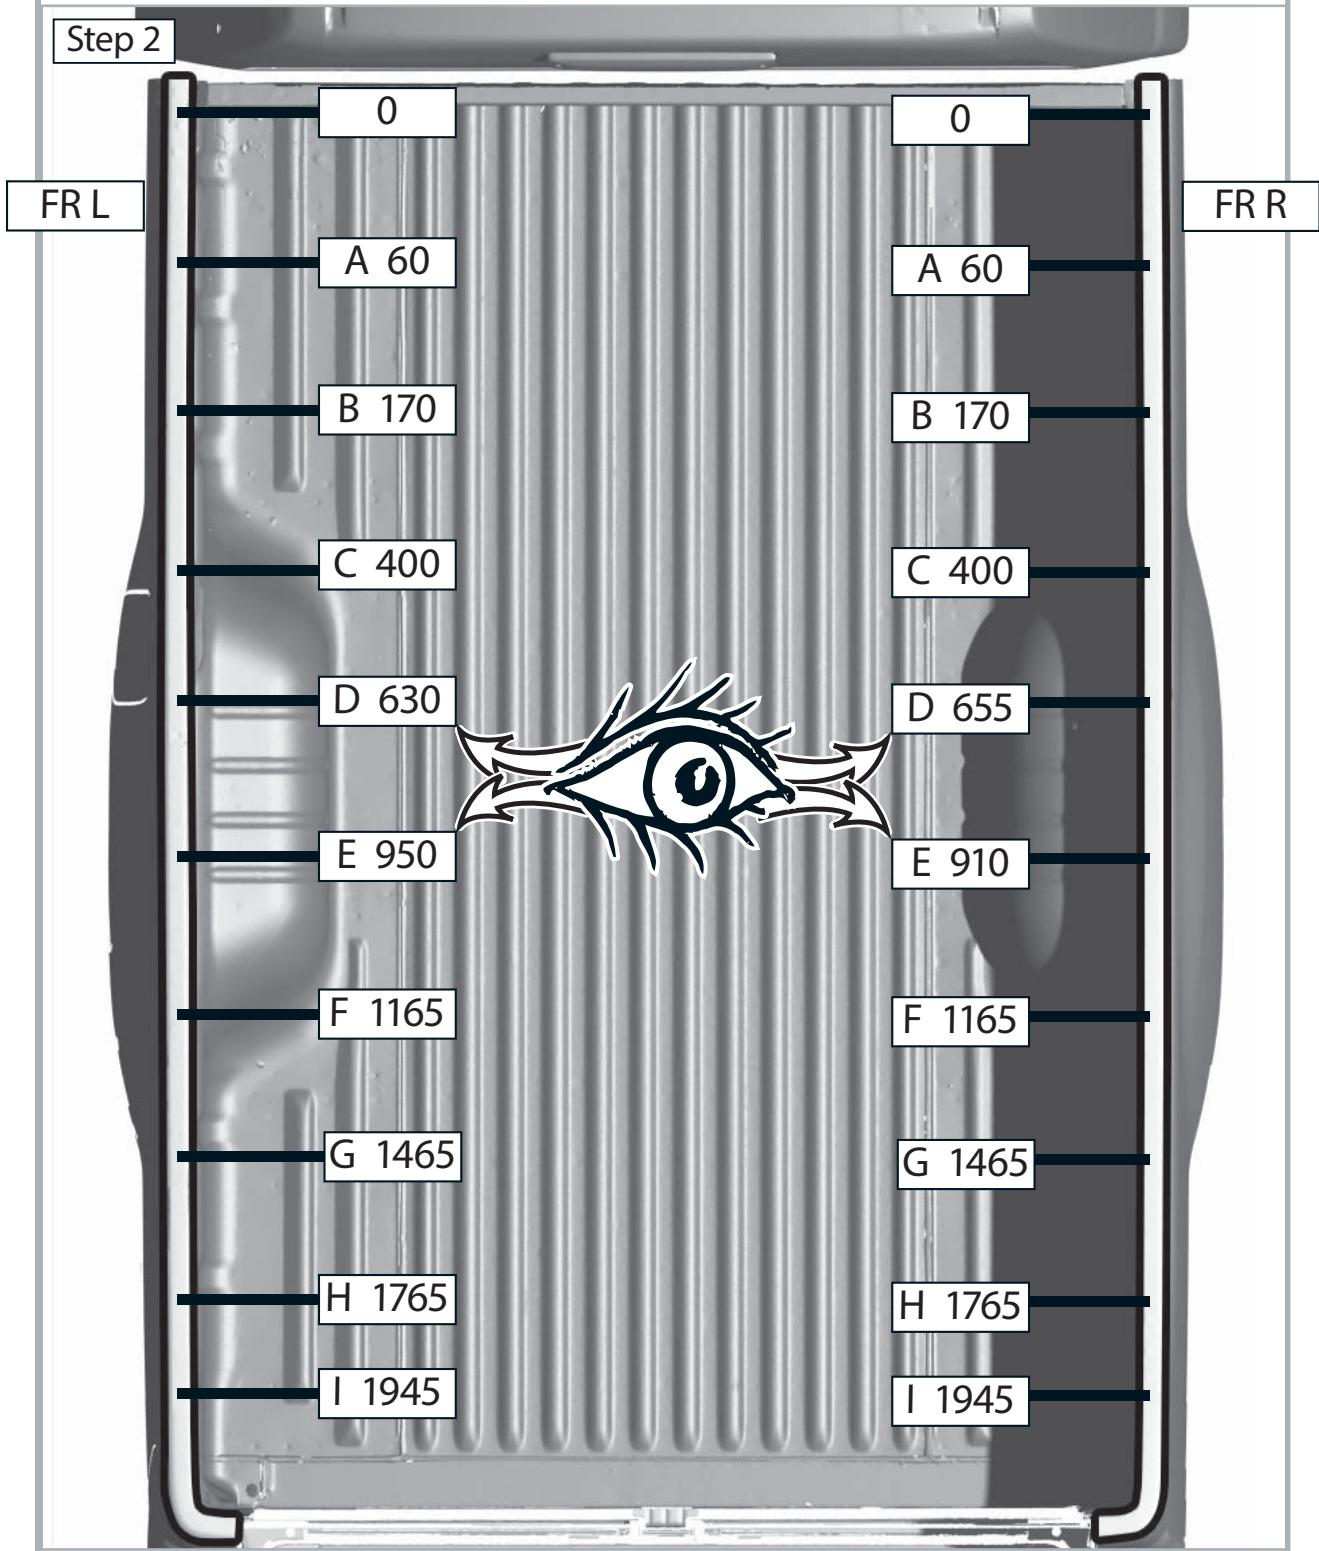

ISUZU

ROAD RANGER®

PICKUP-ACCESSORIES

MONTAGEANLEITUNG

ASSEMBLING INSTRUCTION / INSTRUCTION DE MONTAGE

120 Minutes

Road Ranger-Seitenschiene / Road Ranger siderail / Road Ranger rail latéral

ISUZU D-MAX Single Cab 2012 ->

ISUZU D-MAX Single Cab 2012 ->
(ohne Bedliner / without bedliner / sans doublure de caisse)

Article-Nr: 77183

WWW.ROADRANGER.DE

ISUZU D-MAX Single Cab 2012 ->
 Article-Nr: 77183

WWW.ROADRANGER.DE

Step 3

Step 4