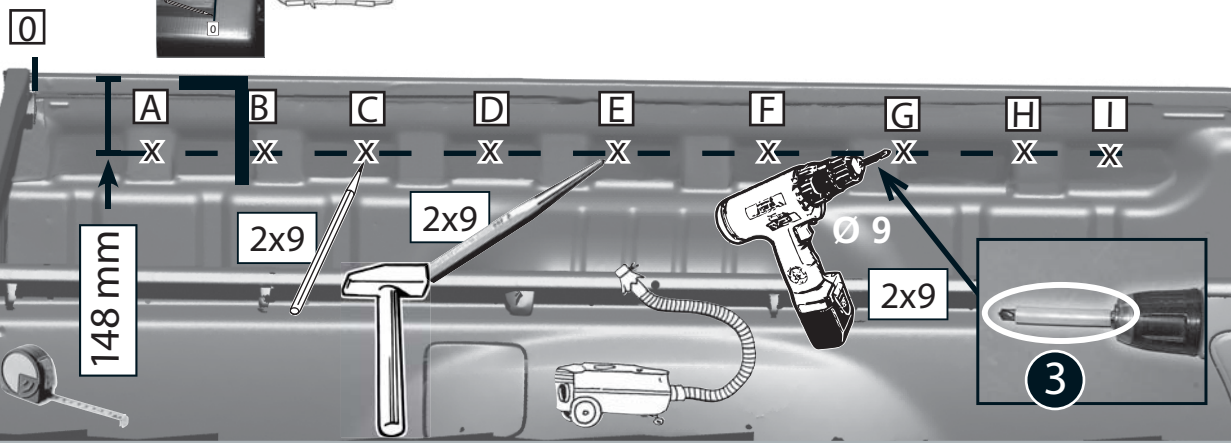

ISUZU D-MAX Single Cab 2012 ->
(ohne Bedliner / without bedliner / sans doublure de caisse)

Article-Nr: 77183

WWW.ROADRANGER.DE

ISUZU D-MAX Single Cab 2012 ->
 Article-Nr: 77183

WWW.ROADRANGER.DE

Step 3

Step 4