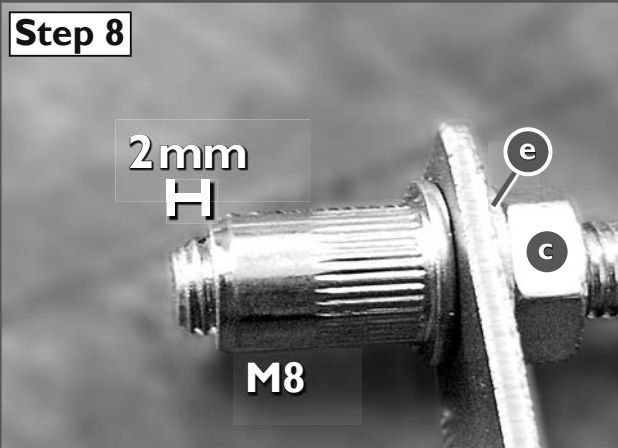

Parts list / Teileliste / Lista de accesorios

1 005578 **2x**

3 005571; antirotation device / Drehsicherungslasche

4 005640; Anschlag-Schlauch für Bohrer

Standard Parts list / Normteilleiste

a		M8x40; DIN 933	1x
b		M8x30; DIN 933	6x
c		M8; DIN 934	1x
d		Ø8; DIN 127	6x
e		Ø8,4; DIN 9021	6x
f		M8; W-917-2	2x
g		SW 13mm	6x

Artikel-Nr:
193 5570 Steel black

Revision I: 15.10.2009

ROAD RANGER®

page/Seite 3

Step 7

Step 8

Step 9

Step 10