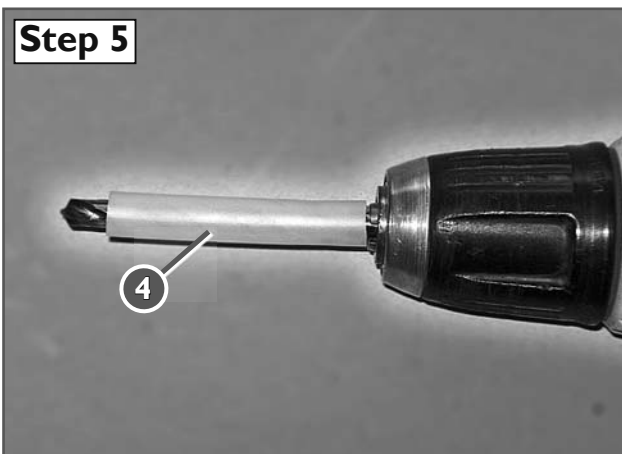

Parts list / Teileliste / Lista de accesorios

1 005578 **2x**

3 005571; antirotation device / Drehsicherungslasche

4 005640; Anschlag-Schlauch für Bohrer

Standard Parts list / Normteilleiste

a		M8x40; DIN 933	1x
b		M8x30; DIN 933	6x
c		M8; DIN 934	1x
d		Ø8; DIN 127	6x
e		Ø8,4; DIN 9021	6x
f		M8; W-917-2	2x
g		SW 13mm	6x