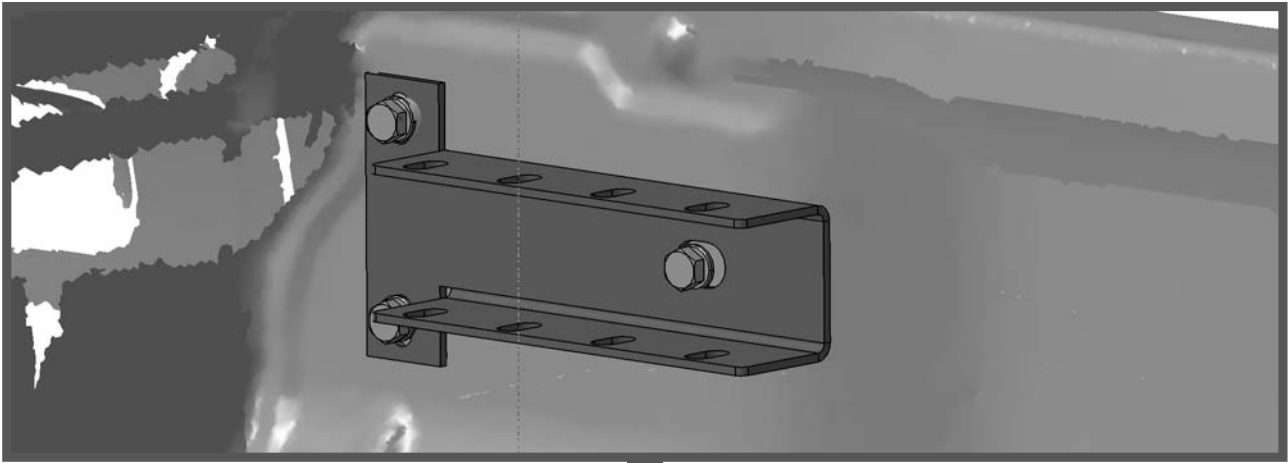

Parts list / Teileliste / Lista de accesorios

1 005578 **2x**

3 005571; antirotation device / Drehsicherungslasche

4 005640; Anschlag-Schlauch für Bohrer

Standard Parts list / Normteilleiste

a		M8x40; DIN 933	1x
b		M8x30; DIN 933	6x
c		M8; DIN 934	1x
d		Ø8; DIN 127	6x
e		Ø8,4; DIN 9021	6x
f		M8; W-917-2	2x
g		SW 13mm	6x