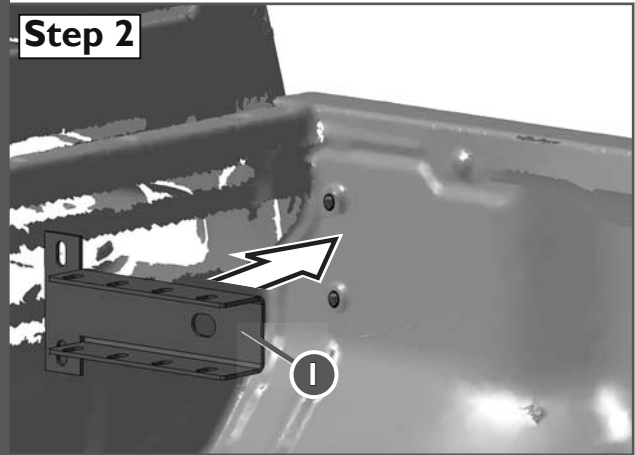

Parts list / Teileliste / Lista de accesorios

1 005578 **2x**

3 005571; antirotation device / Drehsicherungslasche

4 005640; Anschlag-Schlauch für Bohrer

Standard Parts list / Normteilleiste

a		M8x40; DIN 933	1x
b		M8x30; DIN 933	6x
c		M8; DIN 934	1x
d		Ø8; DIN 127	6x
e		Ø8,4; DIN 9021	6x
f		M8; W-917-2	2x
g		SW 13mm	6x