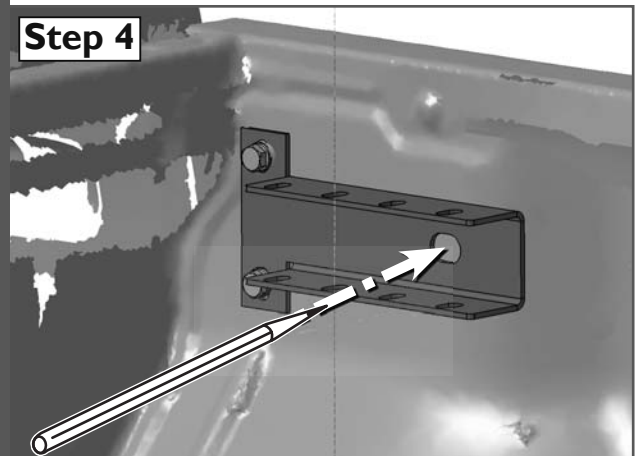

Parts list / Teileliste / Lista de accesorios

1 005578 **2x**

3 005571; antirotation device / Drehsicherungslasche

4 005640; Anschlag-Schlauch für Bohrer

Standard Parts list / Normteilleiste

a		M8x40; DIN 933	1x
b		M8x30; DIN 933	6x
c		M8; DIN 934	1x
d		Ø8; DIN 127	6x
e		Ø8,4; DIN 9021	6x
f		M8; W-917-2	2x
g		SW 13mm	6x