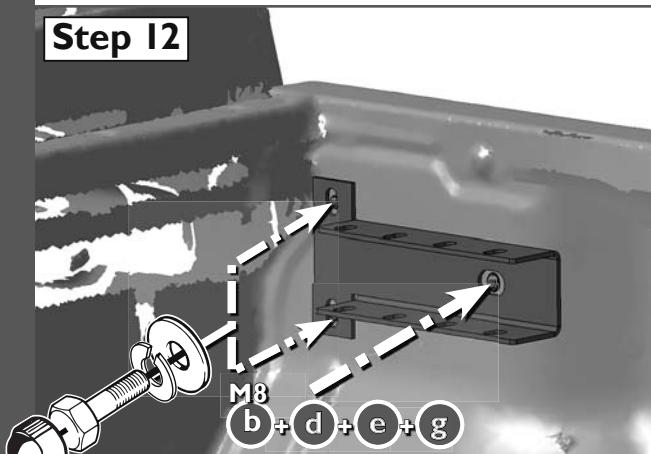

Parts list / Teileliste / Lista de accesorios

1 005578 **2x**

3 005571; antirotation device / Drehsicherungslasche

4 005640; Anschlag-Schlauch für Bohrer

Standard Parts list / Normteilleiste

a		M8x40; DIN 933	1x
b		M8x30; DIN 933	6x
c		M8; DIN 934	1x
d		Ø8; DIN 127	6x
e		Ø8,4; DIN 9021	6x
f		M8; W-917-2	2x
g		SW 13mm	6x

Step 11

Step 12

Step 13