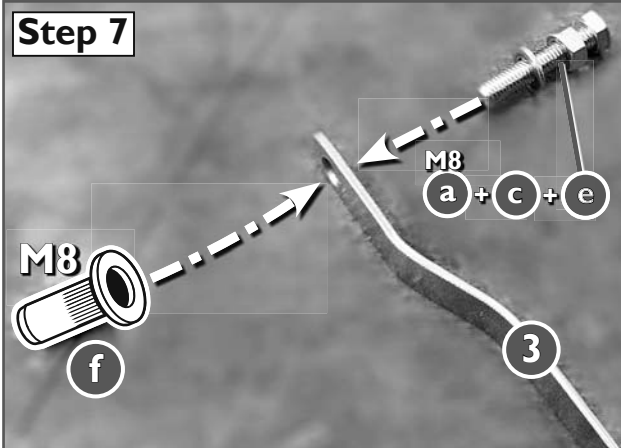

Step 8

Step 9

Step 7