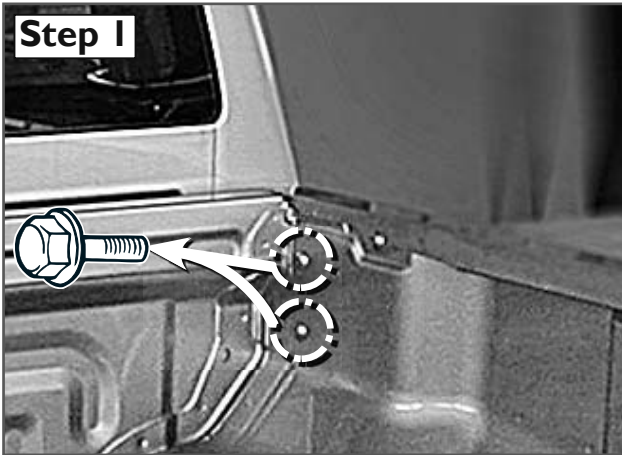

Parts list / Teileliste / Lista de accesorios

1 005578 **2x**

3 005571; antirotation device / Drehsicherungslasche

4 005640; Anschlag-Schlauch für Bohrer

Standard Parts list / Normteilleiste

a		M8x40; DIN 933	1x
b		M8x30; DIN 933	6x
c		M8; DIN 934	1x
d		Ø8; DIN 127	6x
e		Ø8,4; DIN 9021	6x
f		M8; W-917-2	2x
g		SW 13mm	6x