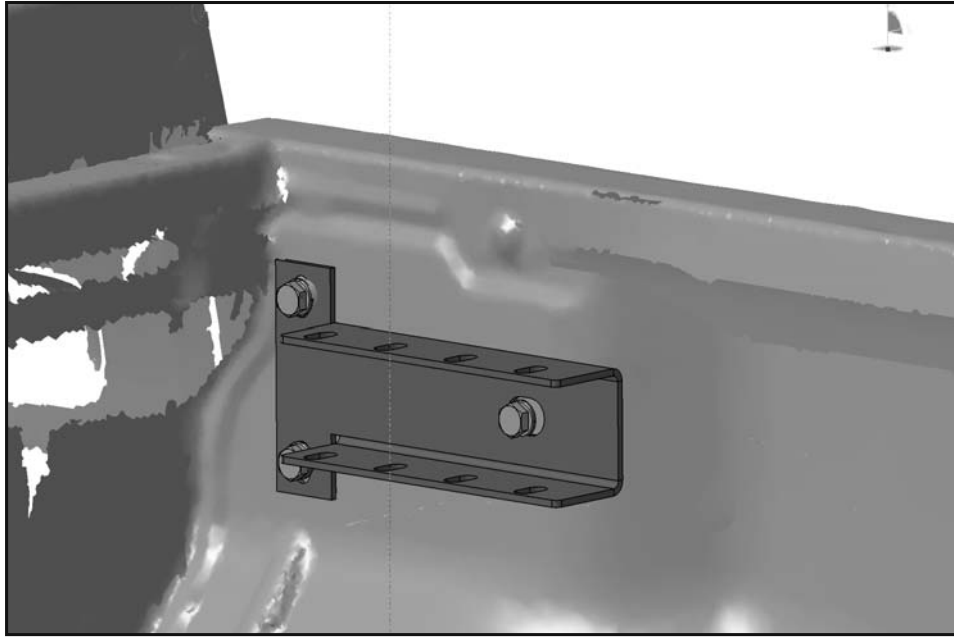

Cargo Box Mounting Set / Laderaum Montageset

Montagesatz Isuzu DMax Double Cab + DMax Space Cab

FITTING INSTRUCTIONS

Montageanleitung • Instructions de montage
Instrucciones de montaje • Manual

45 Minuten

Artikel-Nr:
193 5570 Steel black

Revision I: 15.10.2009

ROAD RANGER®

Cargo Box Mounting Set / Laderaum Montageset

Montagesatz Isuzu DMax Double Cab + DMax Space Cab

Required tools / Benötigte Werkzeuge / Outillage requis / Herramientas necesarias

Parts list / Teileliste / Lista de accesorios

1 005578 **2x**

3 005571; antirotation device / Drehsicherungslasche

4 005640; Anschlag-Schlauch für Bohrer

Standard Parts list / Normteilleiste

a		M8x40; DIN 933	1x
b		M8x30; DIN 933	6x
c		M8; DIN 934	1x
d		Ø8; DIN 127	6x
e		Ø8,4; DIN 9021	6x
f		M8; W-917-2	2x
g		SW 13mm	6x