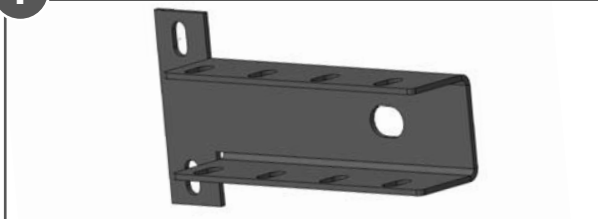

Parts list / Teileliste / Lista de accesorios

1 005578 **2x**

3 005571; antirotation device / Drehsicherungslasche