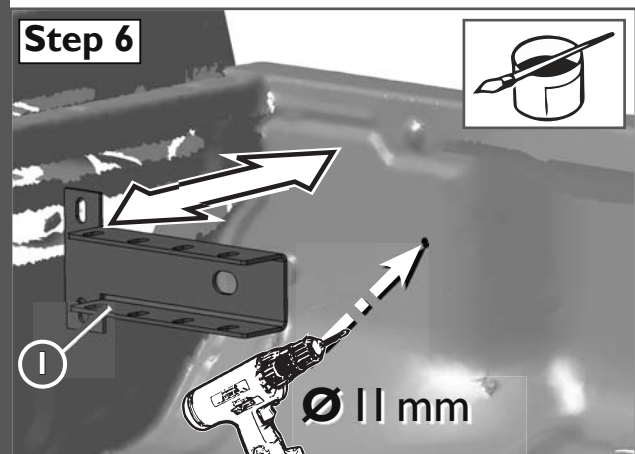

Parts list / Teileliste / Lista de accesorios

1 005578 **2x**

3 005571; antirotation device / Drehsicherungslasche

4 005640; Anschlag-Schlauch für Bohrer

Standard Parts list / Normteilleiste

a		M8x40; DIN 933	1x
b		M8x30; DIN 933	6x
c		M8; DIN 934	1x
d		Ø8; DIN 127	6x
e		Ø8,4; DIN 9021	6x
f		M8; W-917-2	2x
g		SW 13mm	6x