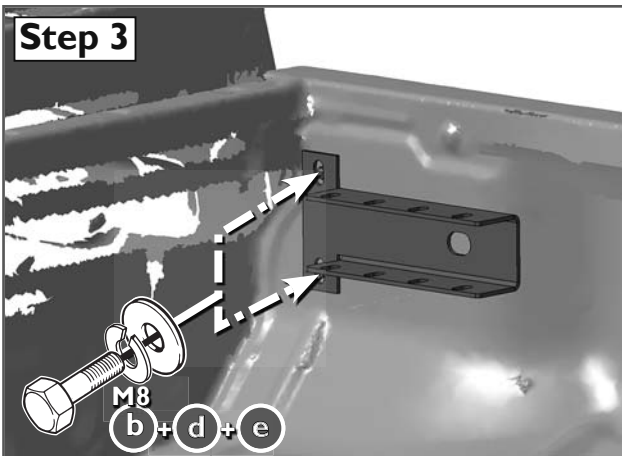

Parts list / Teileliste / Lista de accesorios

1 005578 **2x**

3 005571; antirotation device / Drehsicherungslasche

4 005640; Anschlag-Schlauch für Bohrer

Standard Parts list / Normteilleiste

a		M8x40; DIN 933	1x
b		M8x30; DIN 933	6x
c		M8; DIN 934	1x
d		Ø8; DIN 127	6x
e		Ø8,4; DIN 9021	6x
f		M8; W-917-2	2x
g		SW 13mm	6x