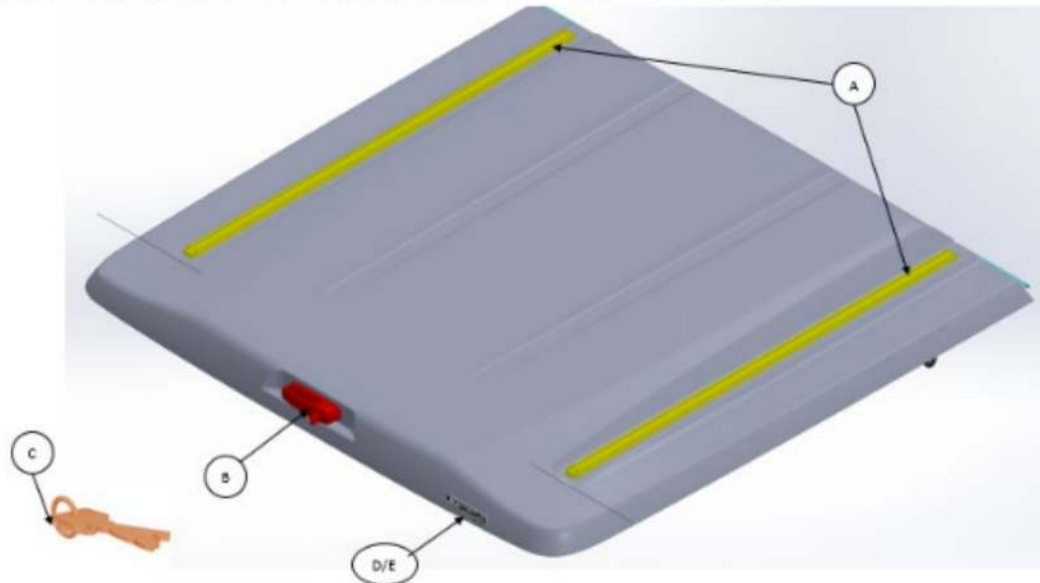

SERVICE PARTS SECTION: SPORTLID V

DIAGRAM ID	PRO-FORM PART NO.	PRO-FORM DESCRIPTION	ARB PART NO.	ARB DESCRIPTION	SUITS
A	10055913	SLV C CHANNEL LONG KIT (TOYOTA, NISSAN EURO, MERCEDES)	675001	SLV TRACK CHANNEL KIT LONG	SLVS04, 09, 12
A	10055914	SLV C CHANNEL SHORT KIT (NISSAN, HOLDEN, ISUZU, FORD, MITSUBISHI, ISUZU/MAZDA 20+, NISSAN)	675002	SLV TRACK CHANNEL KIT SHORT	SLVS01, 02, 03, 05, 06, 08, 10, 11, 13
AA	10057628	SLV C CHANNEL END CAPS PAIR	10057628	SLV TRACK CHANNEL END CAP PAIR	ALL
B	10056371	SLV HANDLE KIT	675044	SLV HANDLE KIT	ALL
C	10056390	SLV KEY SET (2) EL-5 #021	675021	SLV KEY SET (2) EL-5 #021	ALL
C	10056391	SLV KEY SET (2) EL-5 #022	675022	SLV KEY SET (2) EL-5 #022	ALL
C	10056392	SLV KEY SET (2) EL-5 #023	675023	SLV KEY SET (2) EL-5 #023	ALL
C	10056393	SLV KEY SET (2) EL-5 #024	675024	SLV KEY SET (2) EL-5 #024	ALL
C	10056394	SLV KEY SET (2) EL-5 #025	675025	SLV KEY SET (2) EL-5 #025	ALL
C	10056395	SLV KEY SET (2) EL-5 #026	675026	SLV KEY SET (2) EL-5 #026	ALL
C	10056396	SLV KEY SET (2) EL-5 #027	675027	SLV KEY SET (2) EL-5 #027	ALL
C	10056397	SLV KEY SET (2) EL-5 #028	675028	SLV KEY SET (2) EL-5 #028	ALL
C	10056398	SLV KEY SET (2) EL-5 #029	675029	SLV KEY SET (2) EL-5 #029	ALL
C	10056399	SLV KEY SET (2) EL-5 #030	675030	SLV KEY SET (2) EL-5 #030	ALL
C	10056400	SLV KEY SET (2) EL-5 #031	675031	SLV KEY SET (2) EL-5 #031	ALL
C	10056401	SLV KEY SET (2) EL-5 #032	675032	SLV KEY SET (2) EL-5 #032	ALL
C	10056402	SLV KEY SET (2) EL-5 #033	675033	SLV KEY SET (2) EL-5 #033	ALL
C	10056403	SLV KEY SET (2) EL-5 #034	675034	SLV KEY SET (2) EL-5 #034	ALL
C	10056404	SLV KEY SET (2) EL-5 #035	675035	SLV KEY SET (2) EL-5 #035	ALL
C	10056405	SLV KEY SET (2) EL-5 #036	675036	SLV KEY SET (2) EL-5 #036	ALL
C	10056406	SLV KEY SET (2) EL-5 #037	675037	SLV KEY SET (2) EL-5 #037	ALL
C	10056407	SLV KEY SET (2) EL-5 #038	675038	SLV KEY SET (2) EL-5 #038	ALL
C	10056408	SLV KEY SET (2) EL-5 #039	675039	SLV KEY SET (2) EL-5 #039	ALL
C	10056409	SLV KEY SET (2) EL-5 #040	675040	SLV KEY SET (2) EL-5 #040	ALL
D	10056460	ARB SPORTLID CHROME BADGE x10	675048	ARB SPORTLID CHROME BADGE x10	ARB ONLY
E	10054479	SPORTLID CHROME BADGE x10	N/A	N/A	GENERAL