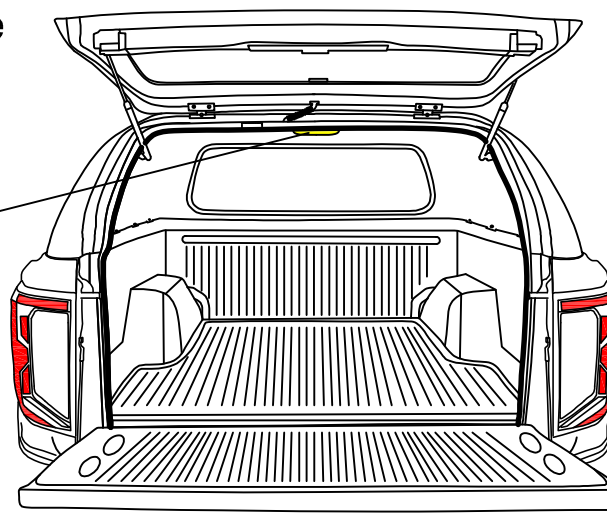

* - check the version, Version prüfen, sprawdź wersję

40*,41*