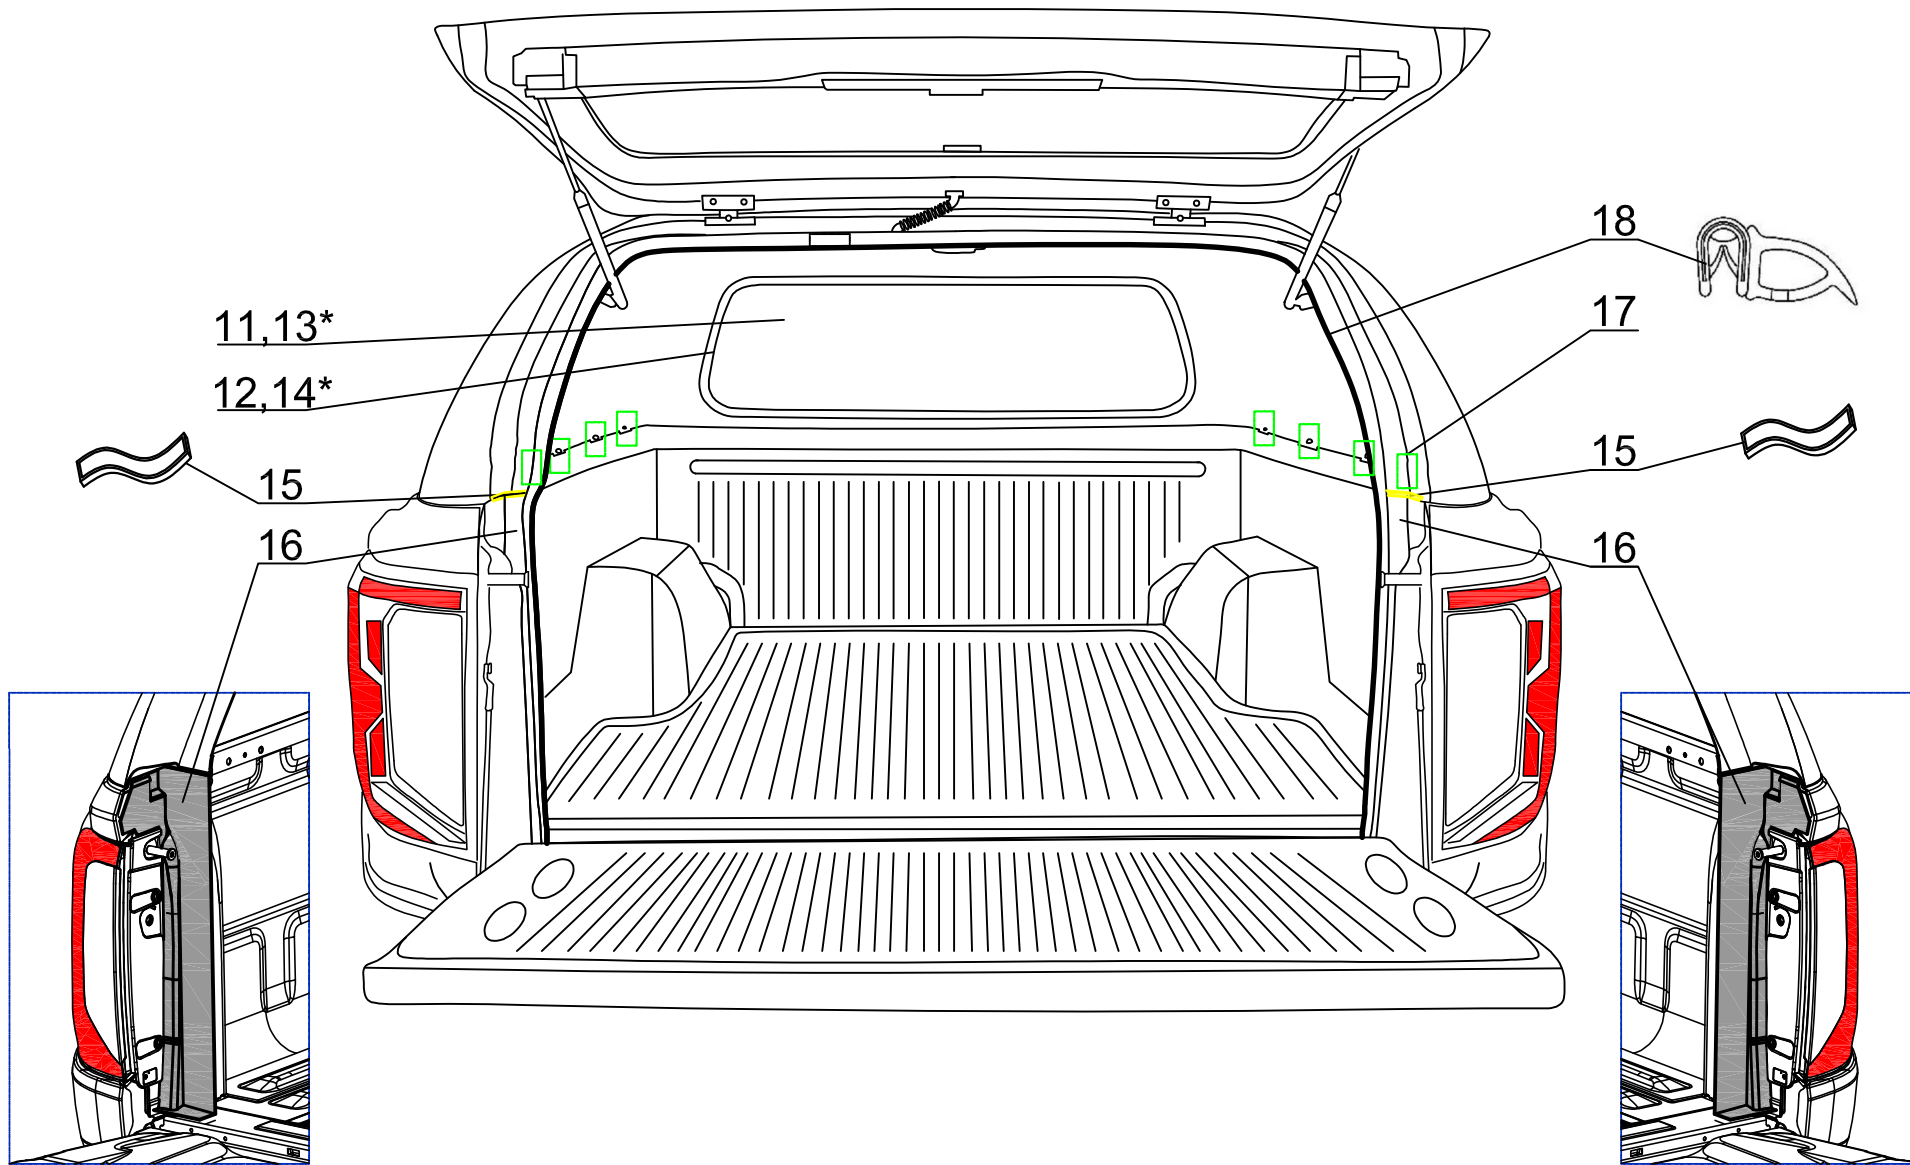

ROAD RANGER®

IK-SV-105-2023-W_A

* - check the version, Version prüfen, sprawdź wersję

VW DC RH05 IG

STANDARD	S (1901278, 1901294)
SPECIAL	F (1901279)
FS2	FS2 (1901280)
S2	S2 (1901281, 1901295, 1901296, 1901297)