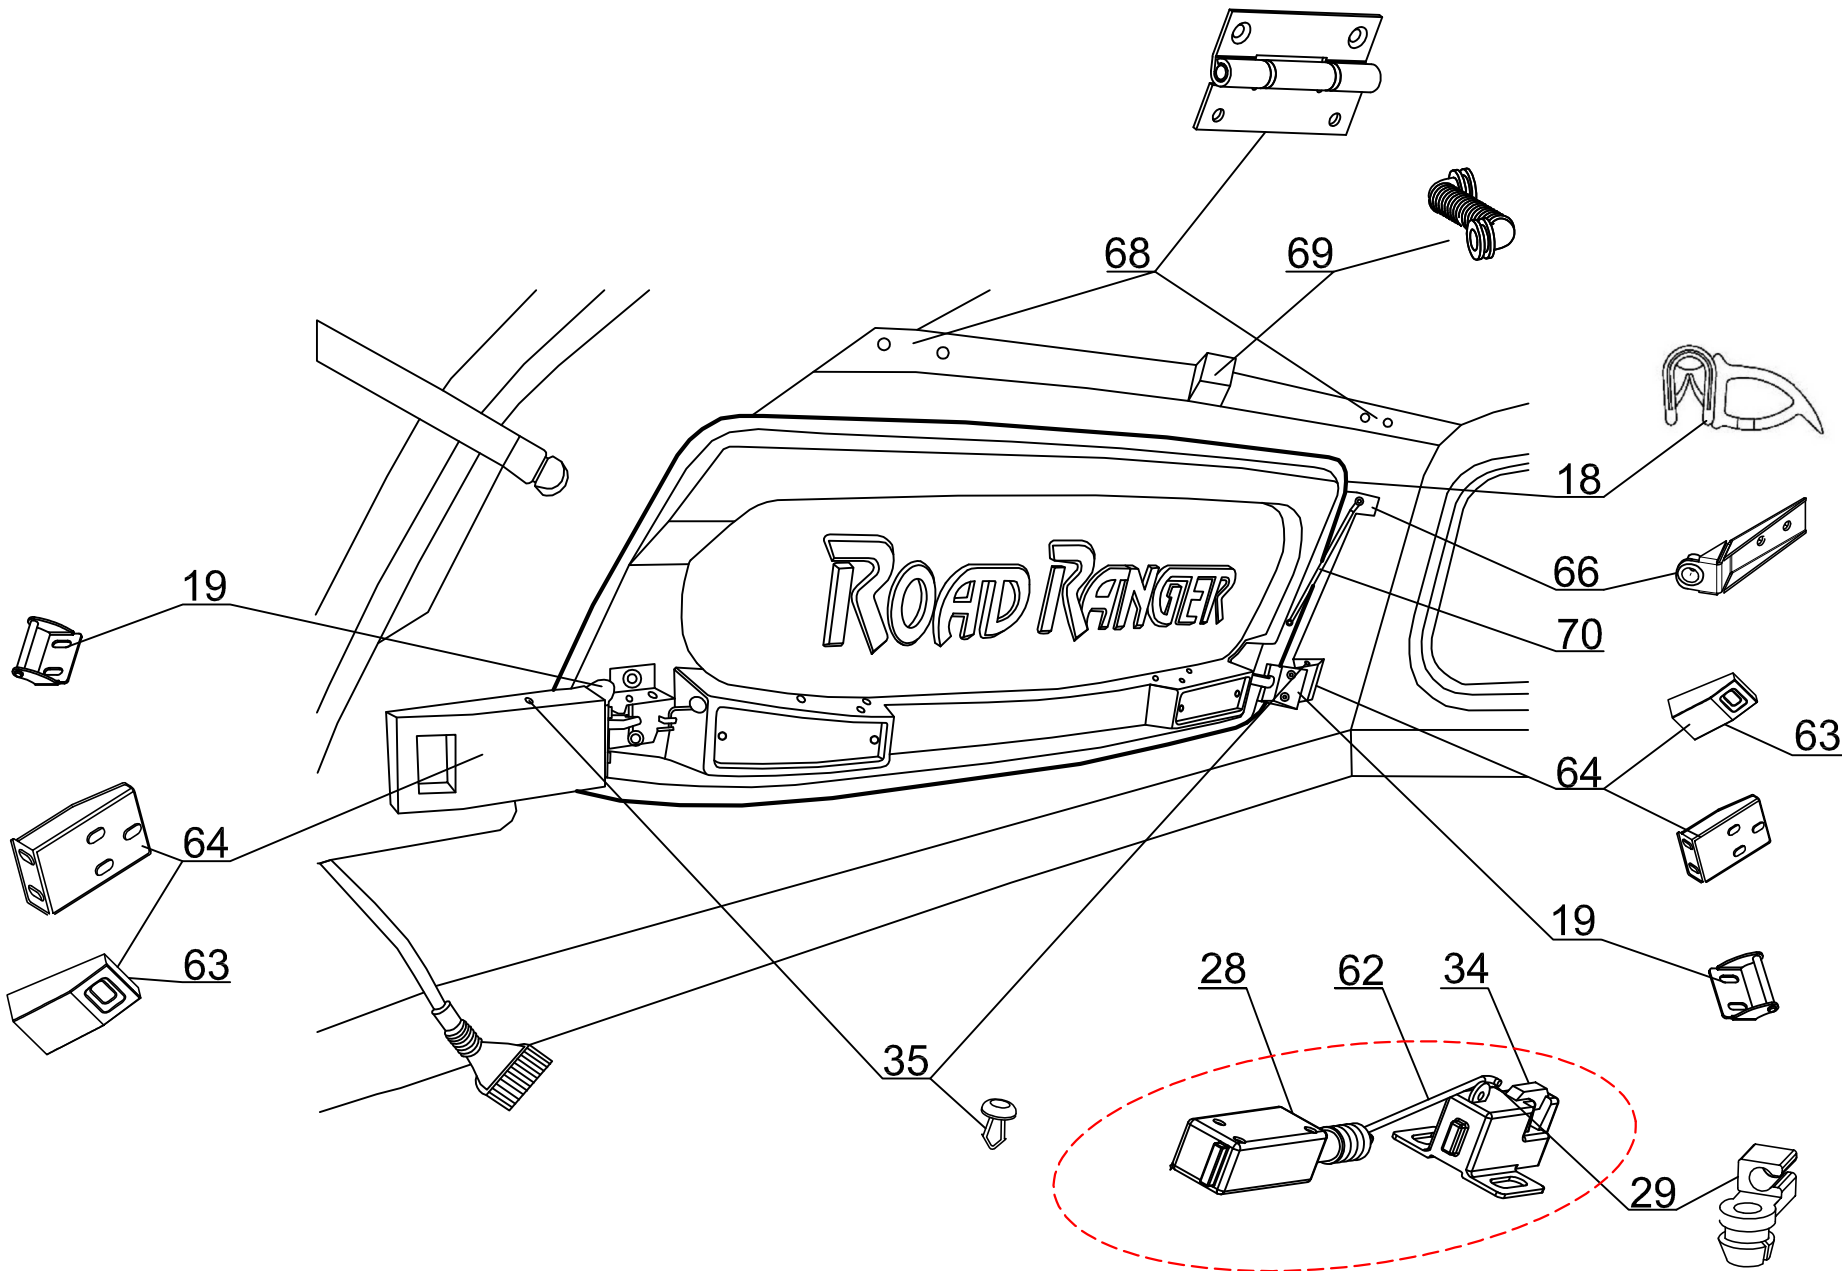

ROAD RANGER®

IK-SV-105-2023-W_A