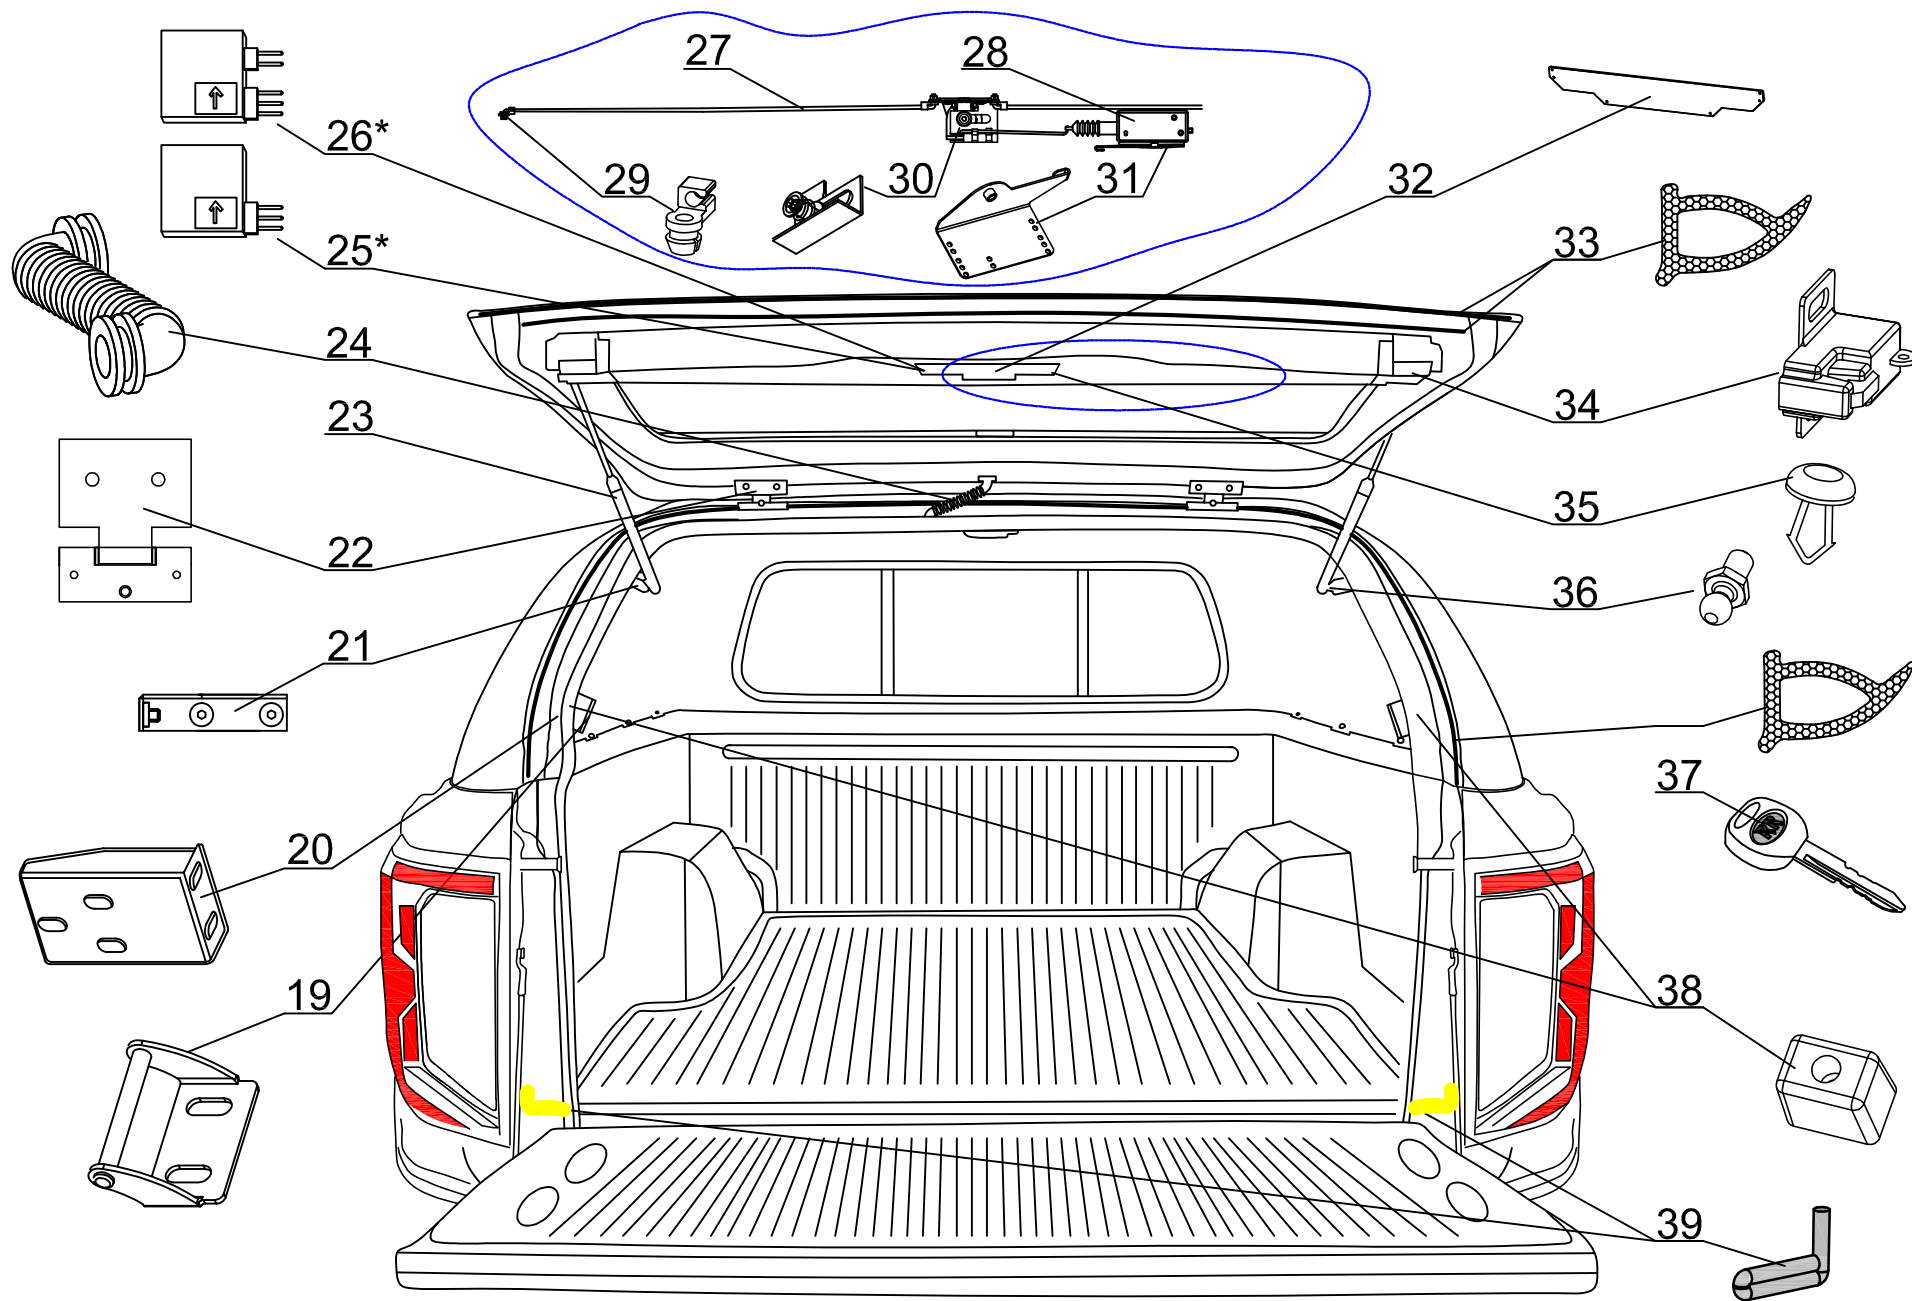

ROAD RANGER®

* - check the version, Version prüfen, sprawdź wersję

IK-SV-105-2023-W_A

VW DC RH05 IG

<i>STANDARD</i>	S (1901278, 1901294)
<i>SPECIAL</i>	F (1901279)
<i>FS2</i>	FS2 (1901280)
<i>S2</i>	S2 (1901281, 1901295, 1901296, 1901297)