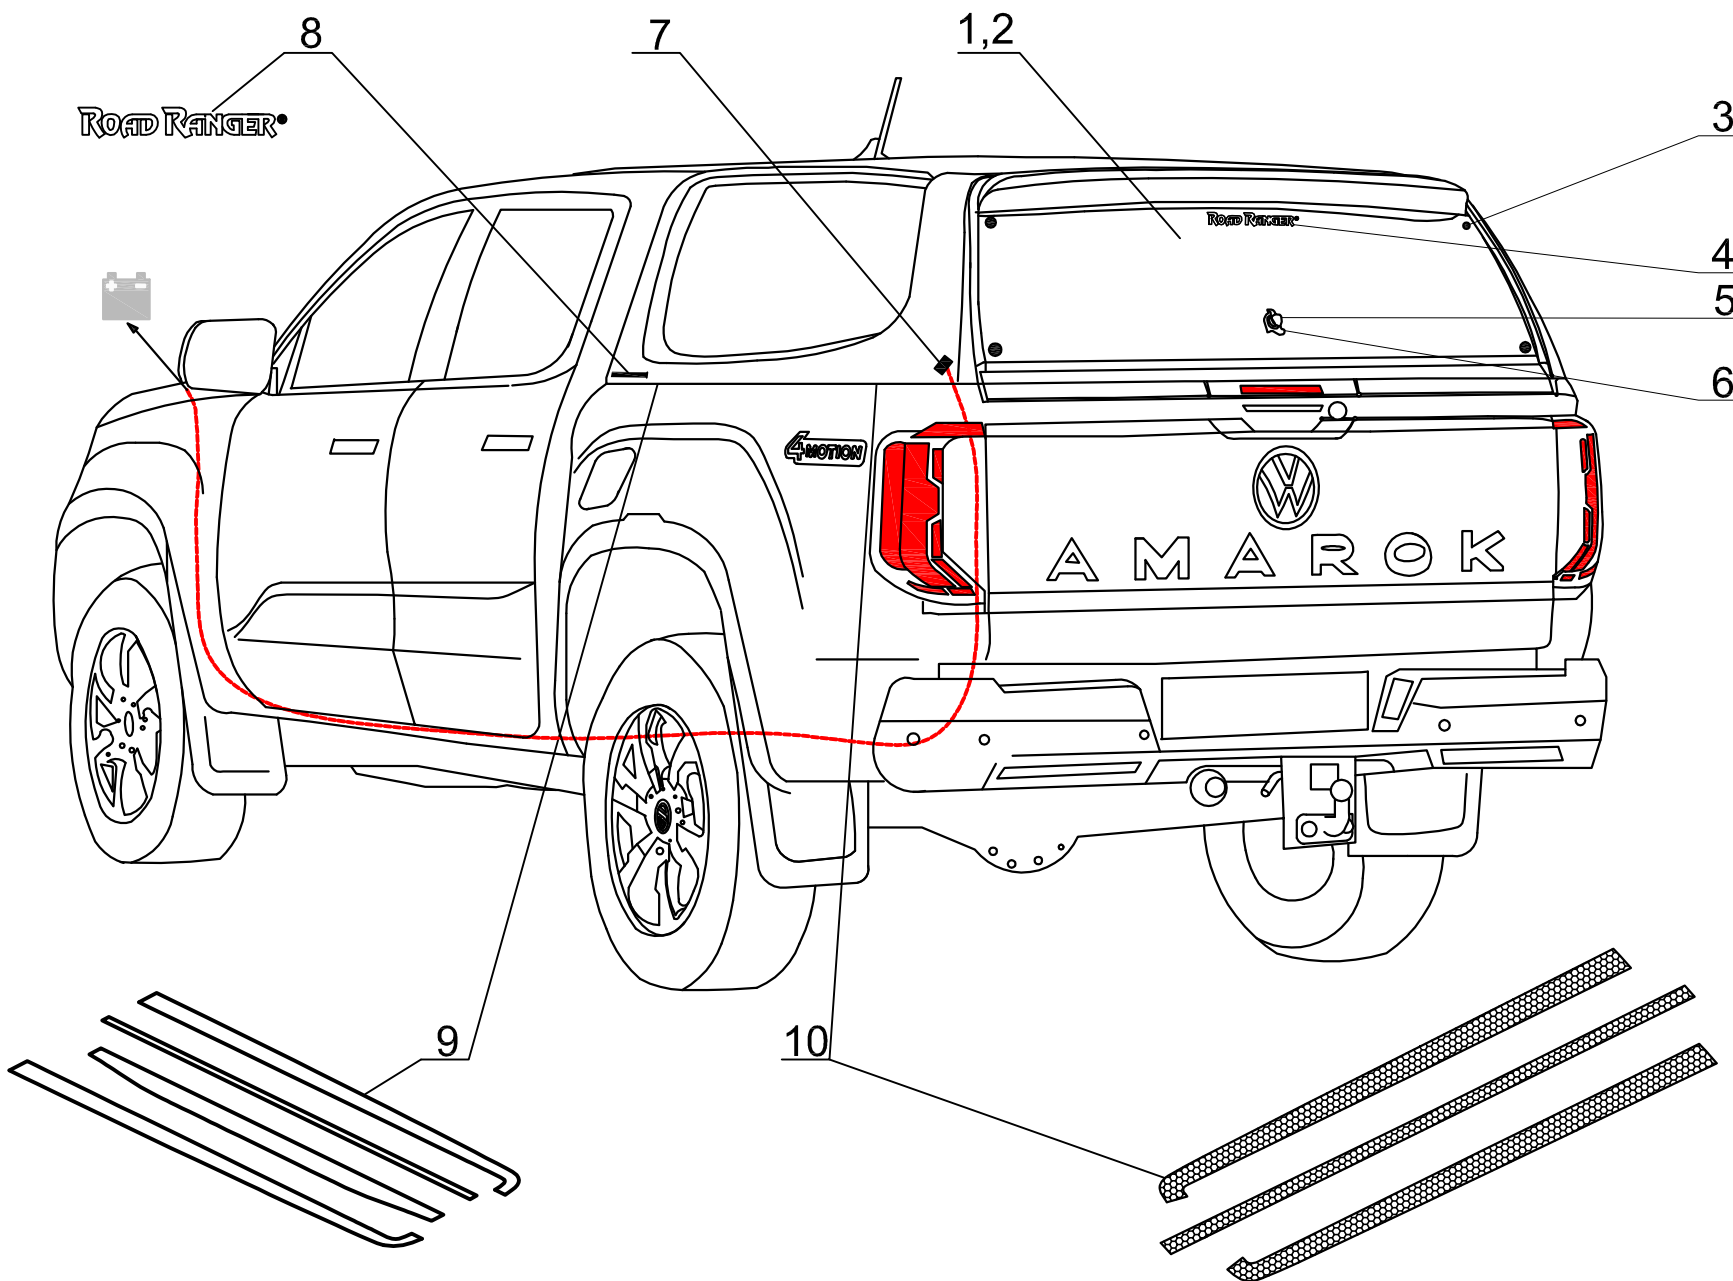

ROAD RANGER®

IK-SV-105-2023-W_A

VW DC RH05 IG

STANDARD S (1901278, 1901294)
SPECIAL F (1901279)
FS2 FS2 (1901280)
S2 S2 (1901281, 1901295, 1901296, 1901297)

3

ROAD RANGER®

IK-SV-105-2023-W_A

VW DC RH05 IG

<i>STANDARD</i>	S (1901278, 1901294)
<i>SPECIAL</i>	F (1901279)
<i>FS2</i>	FS2 (1901280)
<i>S2</i>	S2 (1901281, 1901295, 1901296, 1901297)