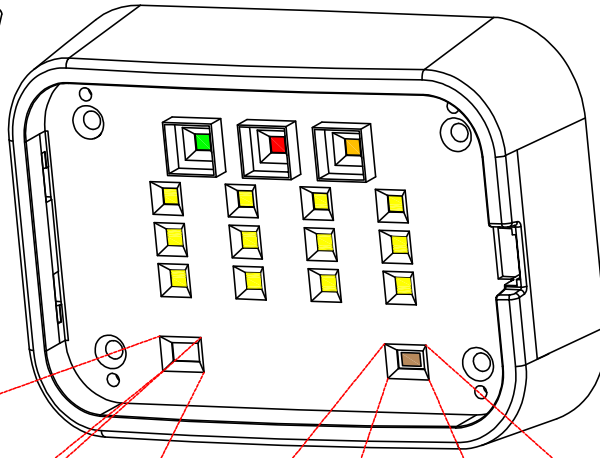

* - check the version, Version prüfen, sprawdź wersję

40*,41*

40*

41*

ROAD RANGER®

IK-SV-105-2023-W_A

VW DC RH05 IG

STANDARD S (1901278, 1901294)

SPECIAL F (1901279)

FS2 FS2 (1901280)

S2 S2 (1901281,1901295,1901296,1901297)