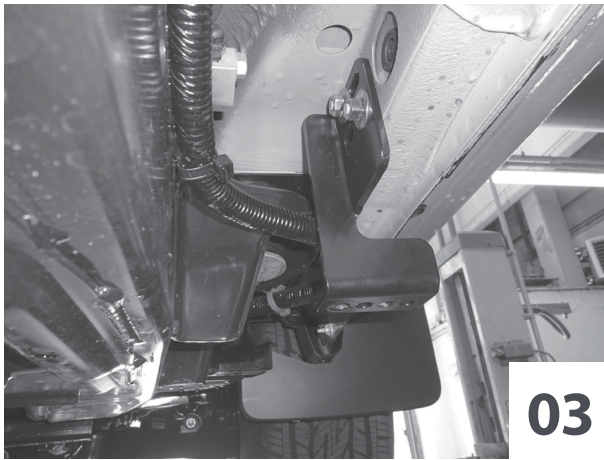

ROAD RANGER®

NISSAN NP300 KING CAB

FITTING INSTRUCTION
H432

MONTAGEANLEITUNG
H432

STÜCKLISTE PART LIST

A	 TE M10X25 x 8	B	 Ø 10 x 8	C	 Ø 10 x 8	D	 M10 x 8	E	 M 8 x 8
F	 TE M8X20 x 8	G	 BIG Ø 8 GRANDE GRAND x 8	H	 Ø 8 x 8	I	 GP/400/A x 4	L	 P/400/B x 2
M	 P/408/A x 2	 Cappelletti M10 x 16	 Cappelletti M 8 x 8						
 <p>M8: 10 Nm M8: 25 Nm M10: 50 Nm M12: 87 Nm</p>									