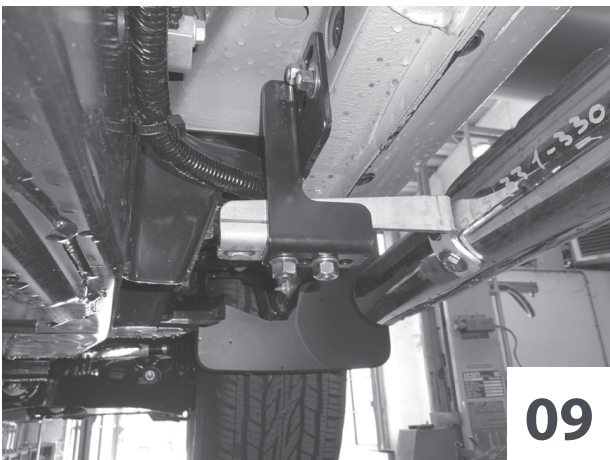

ROAD RANGER®

NISSAN NP300 KING CAB

FITTING INSTRUCTION
H432

MONTAGEANLEITUNG
H432

STÜCKLISTE PART LIST

A	 TE M10X25 x 8	B	 Ø 10 x 8	C	 Ø 10 x 8	D	 M10 x 8	E	 M 8 x 8
F	 TE M8X20 x 8	G	 BIG Ø 8 GRANDE GRAND x 8	H	 Ø 8 x 8	I	 GP/400/A x 4	L	 P/400/B x 2
M	 P/408/A x 2	 Cappelletti M10 x 16	 Cappelletti M 8 x 8						
 <p>M8: 10 Nm M8: 25 Nm M10: 50 Nm M12: 87 Nm</p>									