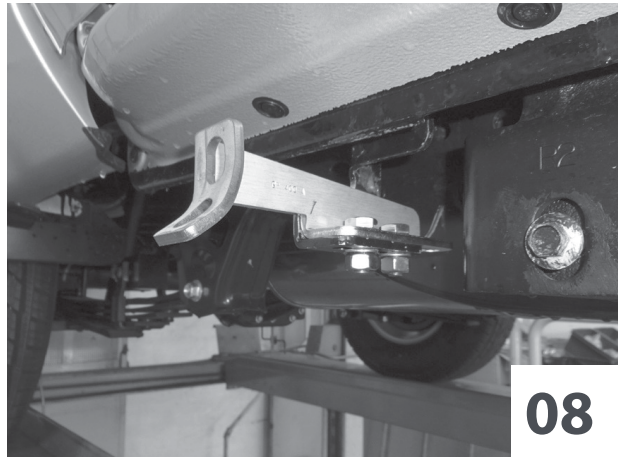

ROAD RANGER®

NISSAN NP300 KING CAB

FITTING INSTRUCTION
H432

MONTAGEANLEITUNG
H432

STÜCKLISTE PART LIST

A	 TE M10X25 x 8	B	 Ø 10 x 8	C	 Ø 10 x 8	D	 M10 x 8	E	 M 8 x 8
F	 TE M8X20 x 8	G	 BIG Ø 8 GRANDE GRAND x 8	H	 Ø 8 x 8	I	 GP/400/A x 4	L	 P/400/B x 2
M	 P/408/A x 2	 Cappelletti M10 x 16	 Cappelletti M 8 x 8						
 <p>M8: 10 Nm M8: 25 Nm M10: 50 Nm M12: 87 Nm</p>									