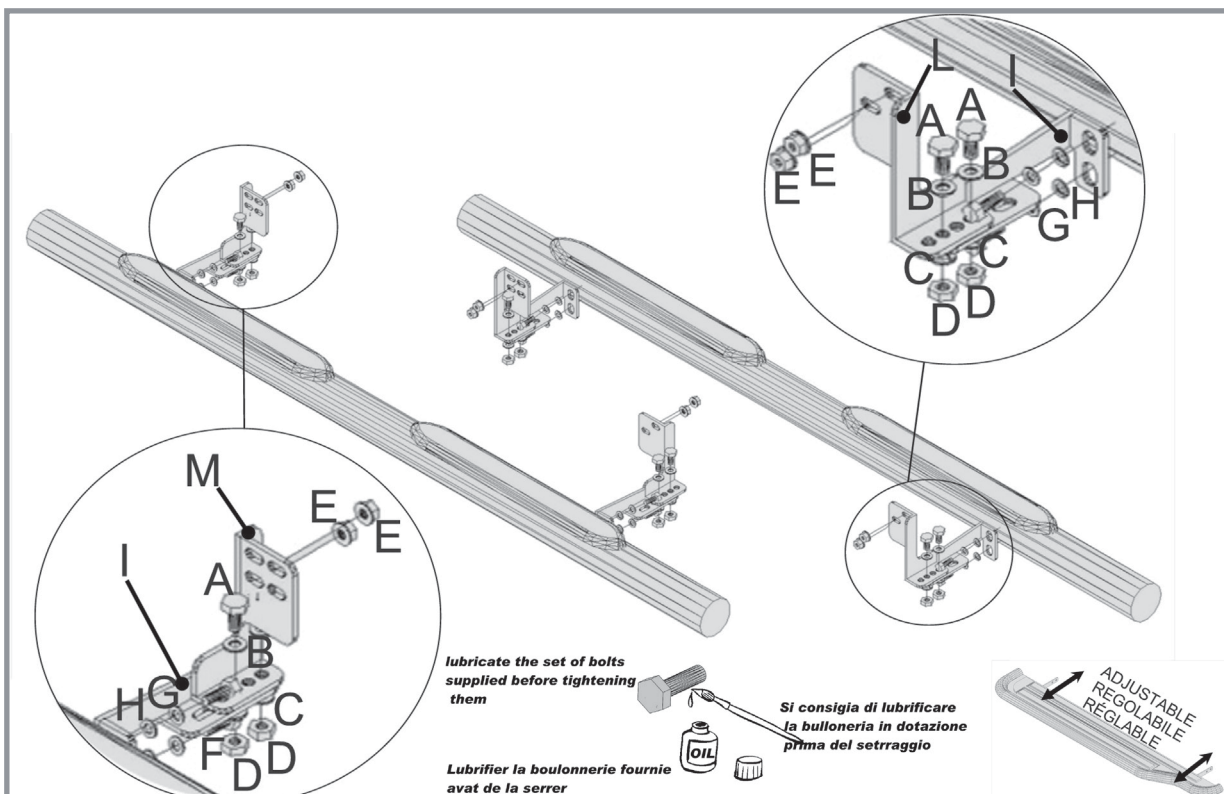

ROAD RANGER®

NISSAN NP300 KING CAB

FITTING INSTRUCTION
H432

MONTAGEANLEITUNG
H432

STÜCKLISTE PART LIST

A	 TE M10X25 x 8	B	 Ø 10 x 8	C	 Ø 10 x 8	D	 M10 x 8	E	 M 8 x 8
F	 TE M8X20 x 8	G	 BIG Ø 8 GRANDE GRAND x 8	H	 Ø 8 x 8	I	 GP/400/A x 4	L	 P/400/B x 2
M	 P/408/A x 2	 Cappelletti M10 x 16	 Cappelletti M 8 x 8						
 <p>M8: 10 Nm M8: 25 Nm M10: 50 Nm M12: 87 Nm</p>									