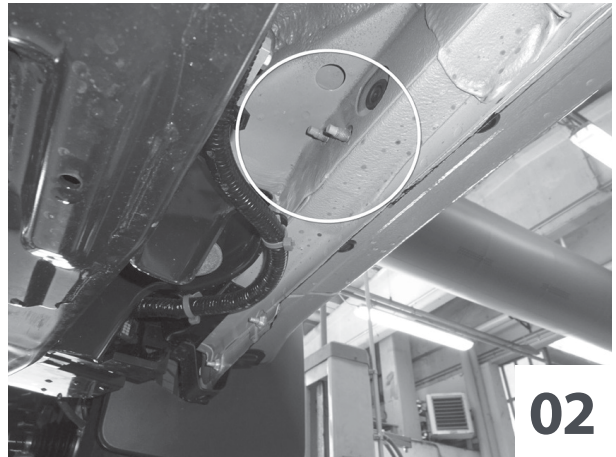

ROAD RANGER®

NISSAN NP300 KING CAB

FITTING INSTRUCTION
H432

MONTAGEANLEITUNG
H432

STÜCKLISTE PART LIST

A	 TE M10X25 x 8	B	 Ø 10 x 8	C	 Ø 10 x 8	D	 M10 x 8	E	 M 8 x 8
F	 TE M8X20 x 8	G	 BIG Ø 8 GRANDE GRAND x 8	H	 Ø 8 x 8	I	 GP/400/A x 4	L	 P/400/B x 2
M	 P/408/A x 2	 Cappelletti M10 x 16	 Cappelletti M 8 x 8						
 <p>M8: 10 Nm M8: 25 Nm M10: 50 Nm M12: 87 Nm</p>									