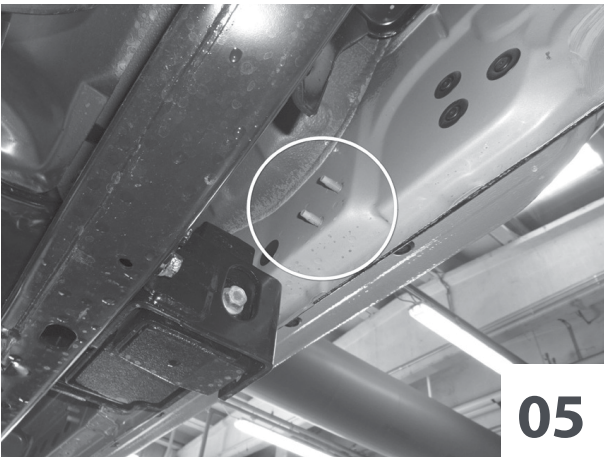

ROAD RANGER®

NISSAN NP300 KING CAB

FITTING INSTRUCTION
H432

MONTAGEANLEITUNG
H432

STÜCKLISTE PART LIST

A	 TE M10X25 x 8	B	 Ø 10 x 8	C	 Ø 10 x 8	D	 M10 x 8	E	 M 8 x 8
F	 TE M8X20 x 8	G	 BIG Ø 8 GRANDE GRAND x 8	H	 Ø 8 x 8	I	 GP/400/A x 4	L	 P/400/B x 2
M	 P/408/A x 2	 Cappelletti M10 x 16	 Cappelletti M 8 x 8						
 <p>M8: 10 Nm M8: 25 Nm M10: 50 Nm M12: 87 Nm</p>									