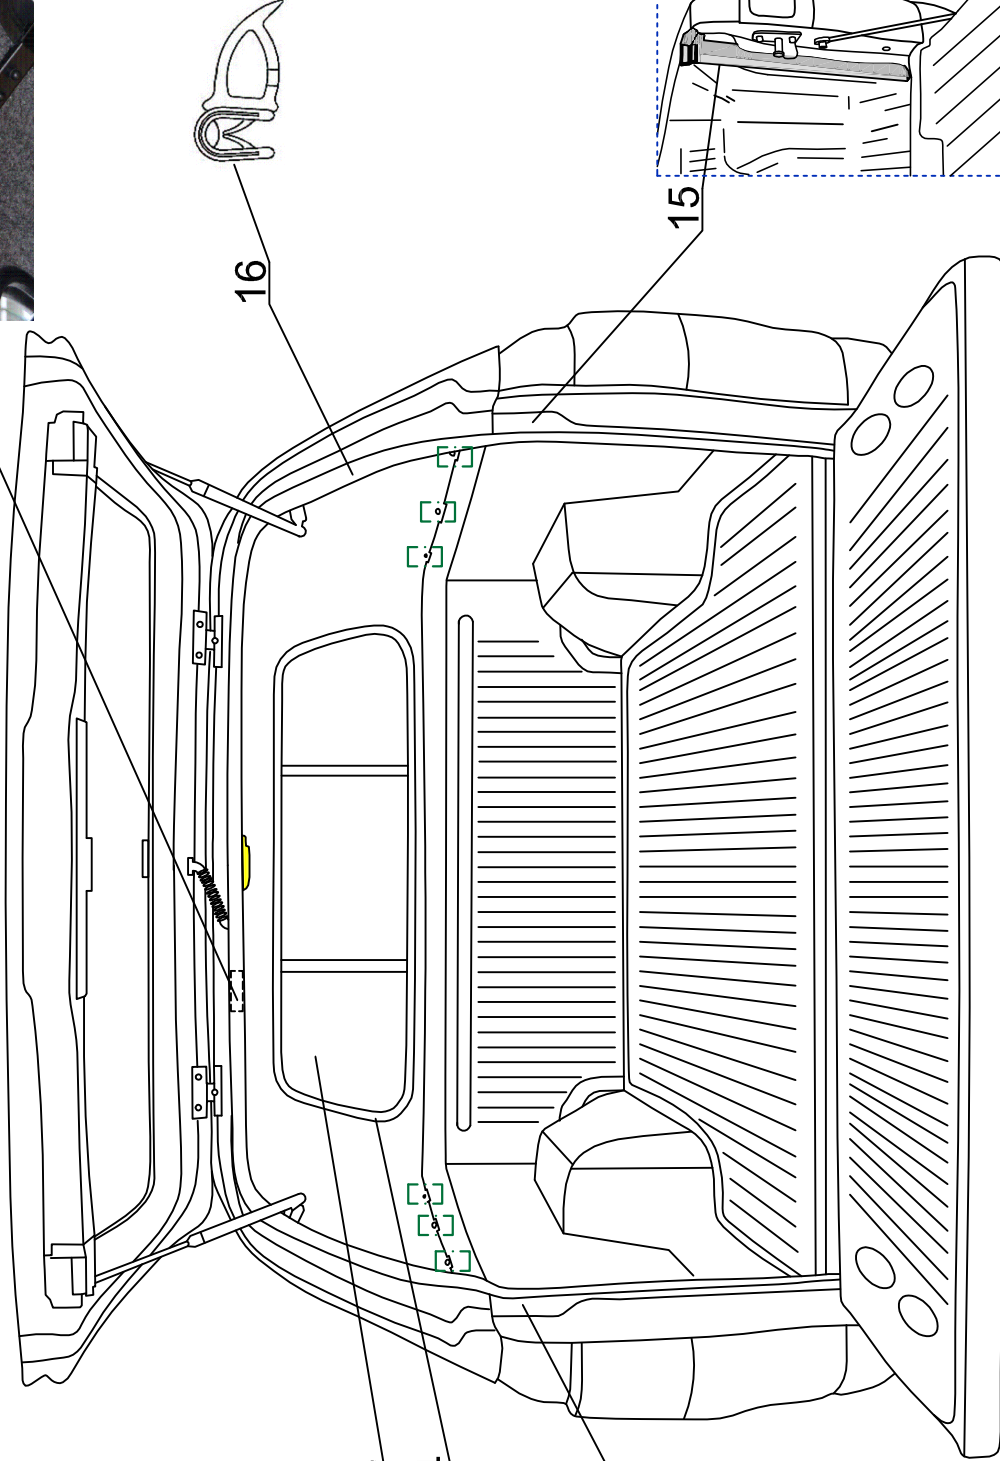

16

12,13

11,14

15