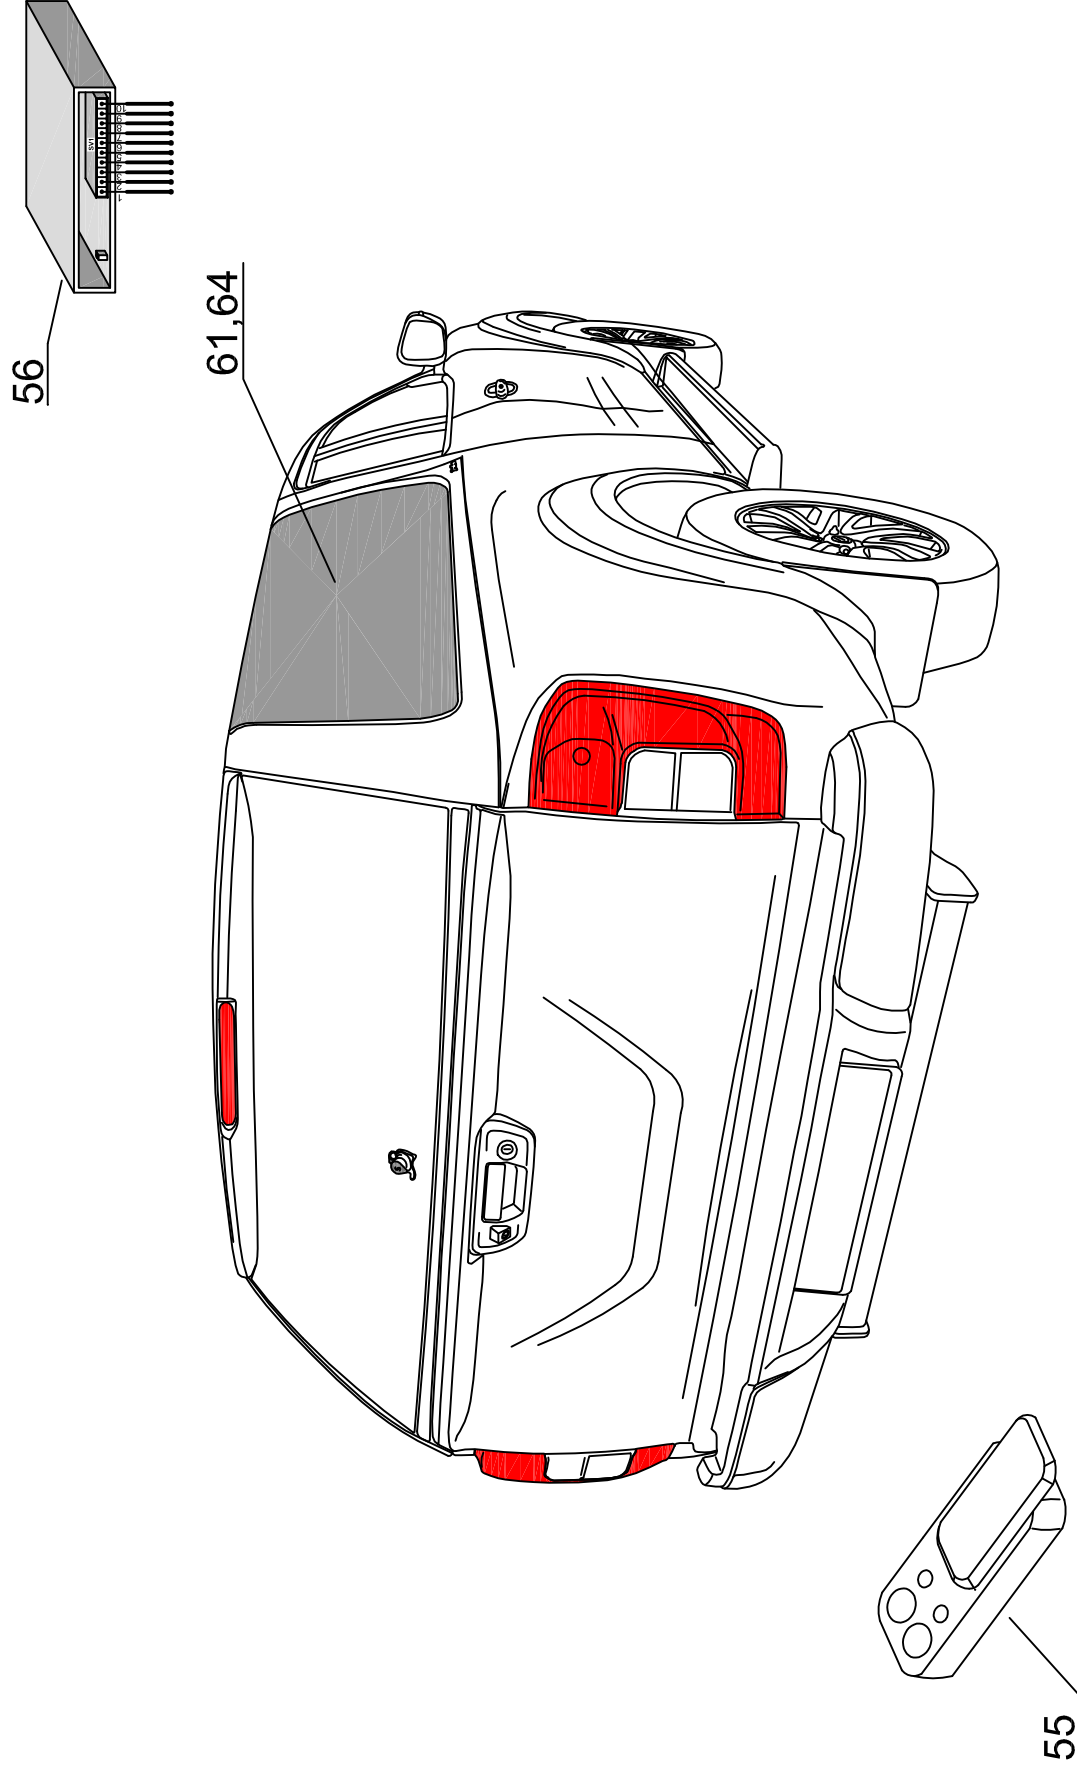

ROAD RANGER®

IK-SV-080-2020-W_A

S2 (1901069)

TO CC RH 04 IF