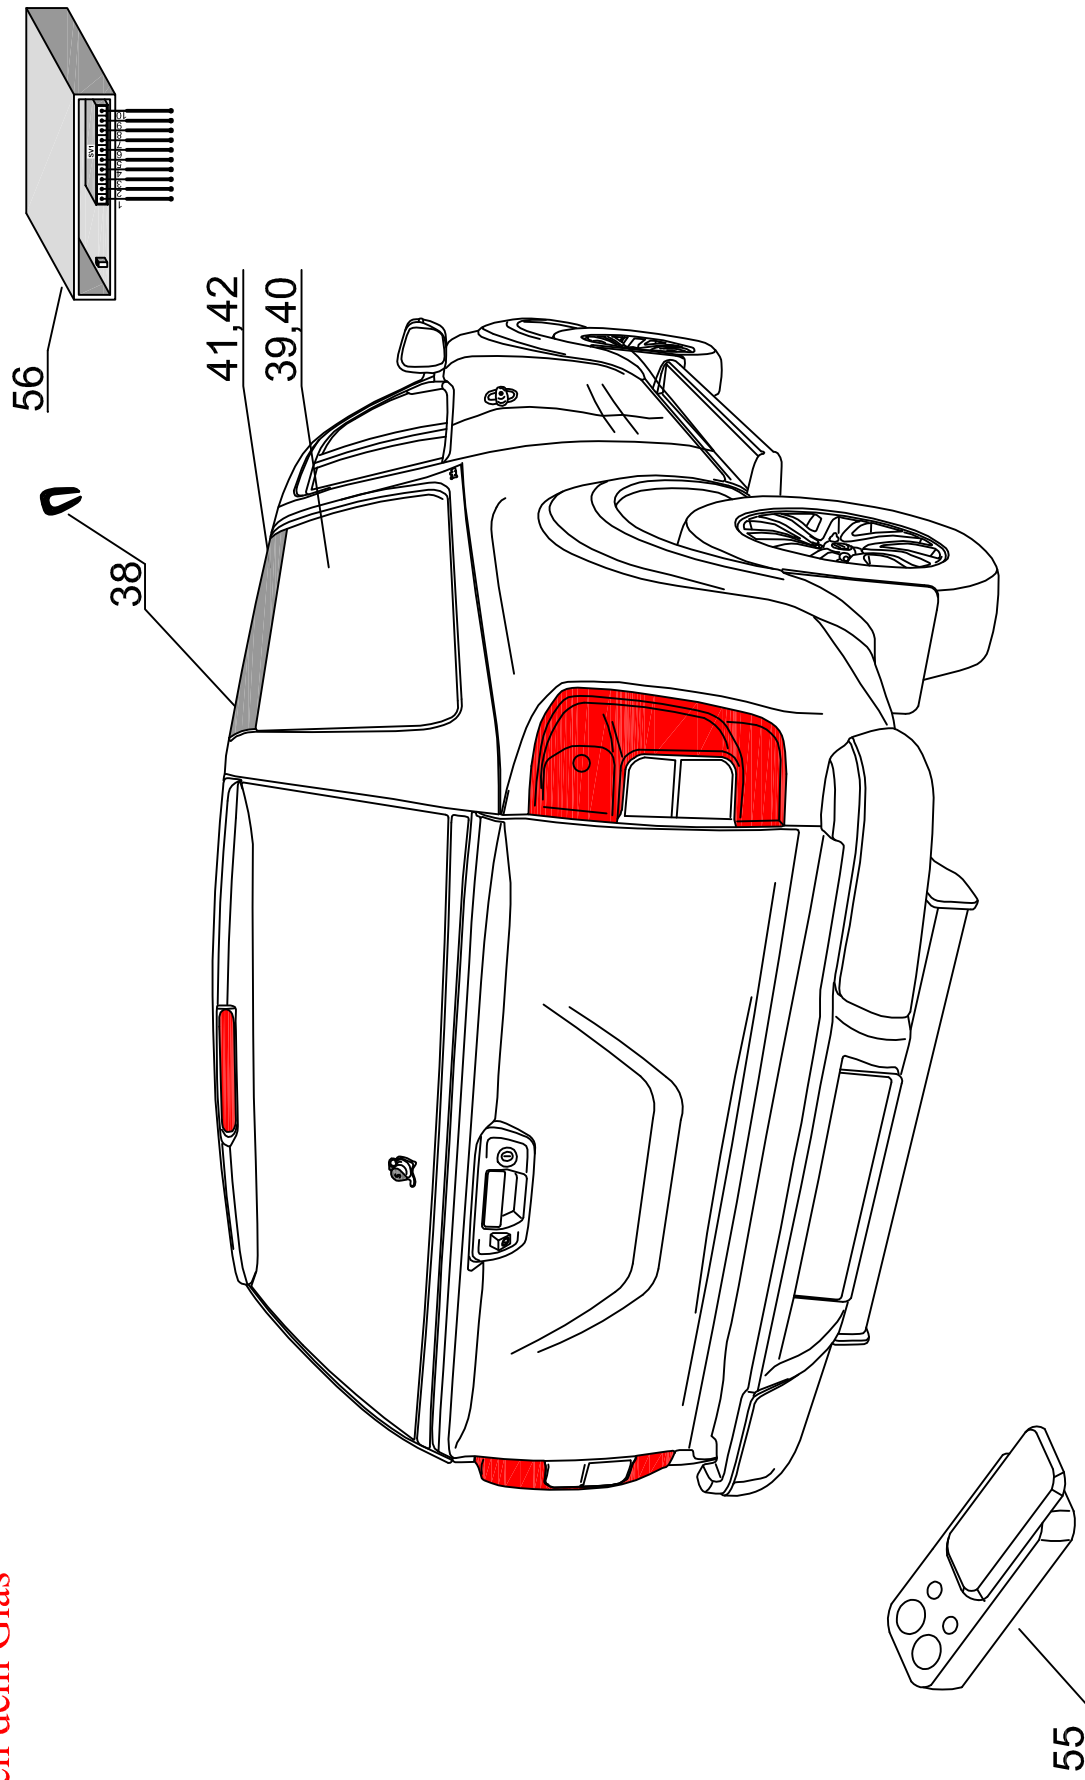

SPECIAL (1901066)

TO CC RH 04 IF

ROAD RANGER®

IK-SV-080-2020-W_A

Seitenklappen mit dem
Elementen die verklebt
sind en dem Glas

TO CC RH 04 IF

FS2 (1901067)

∞