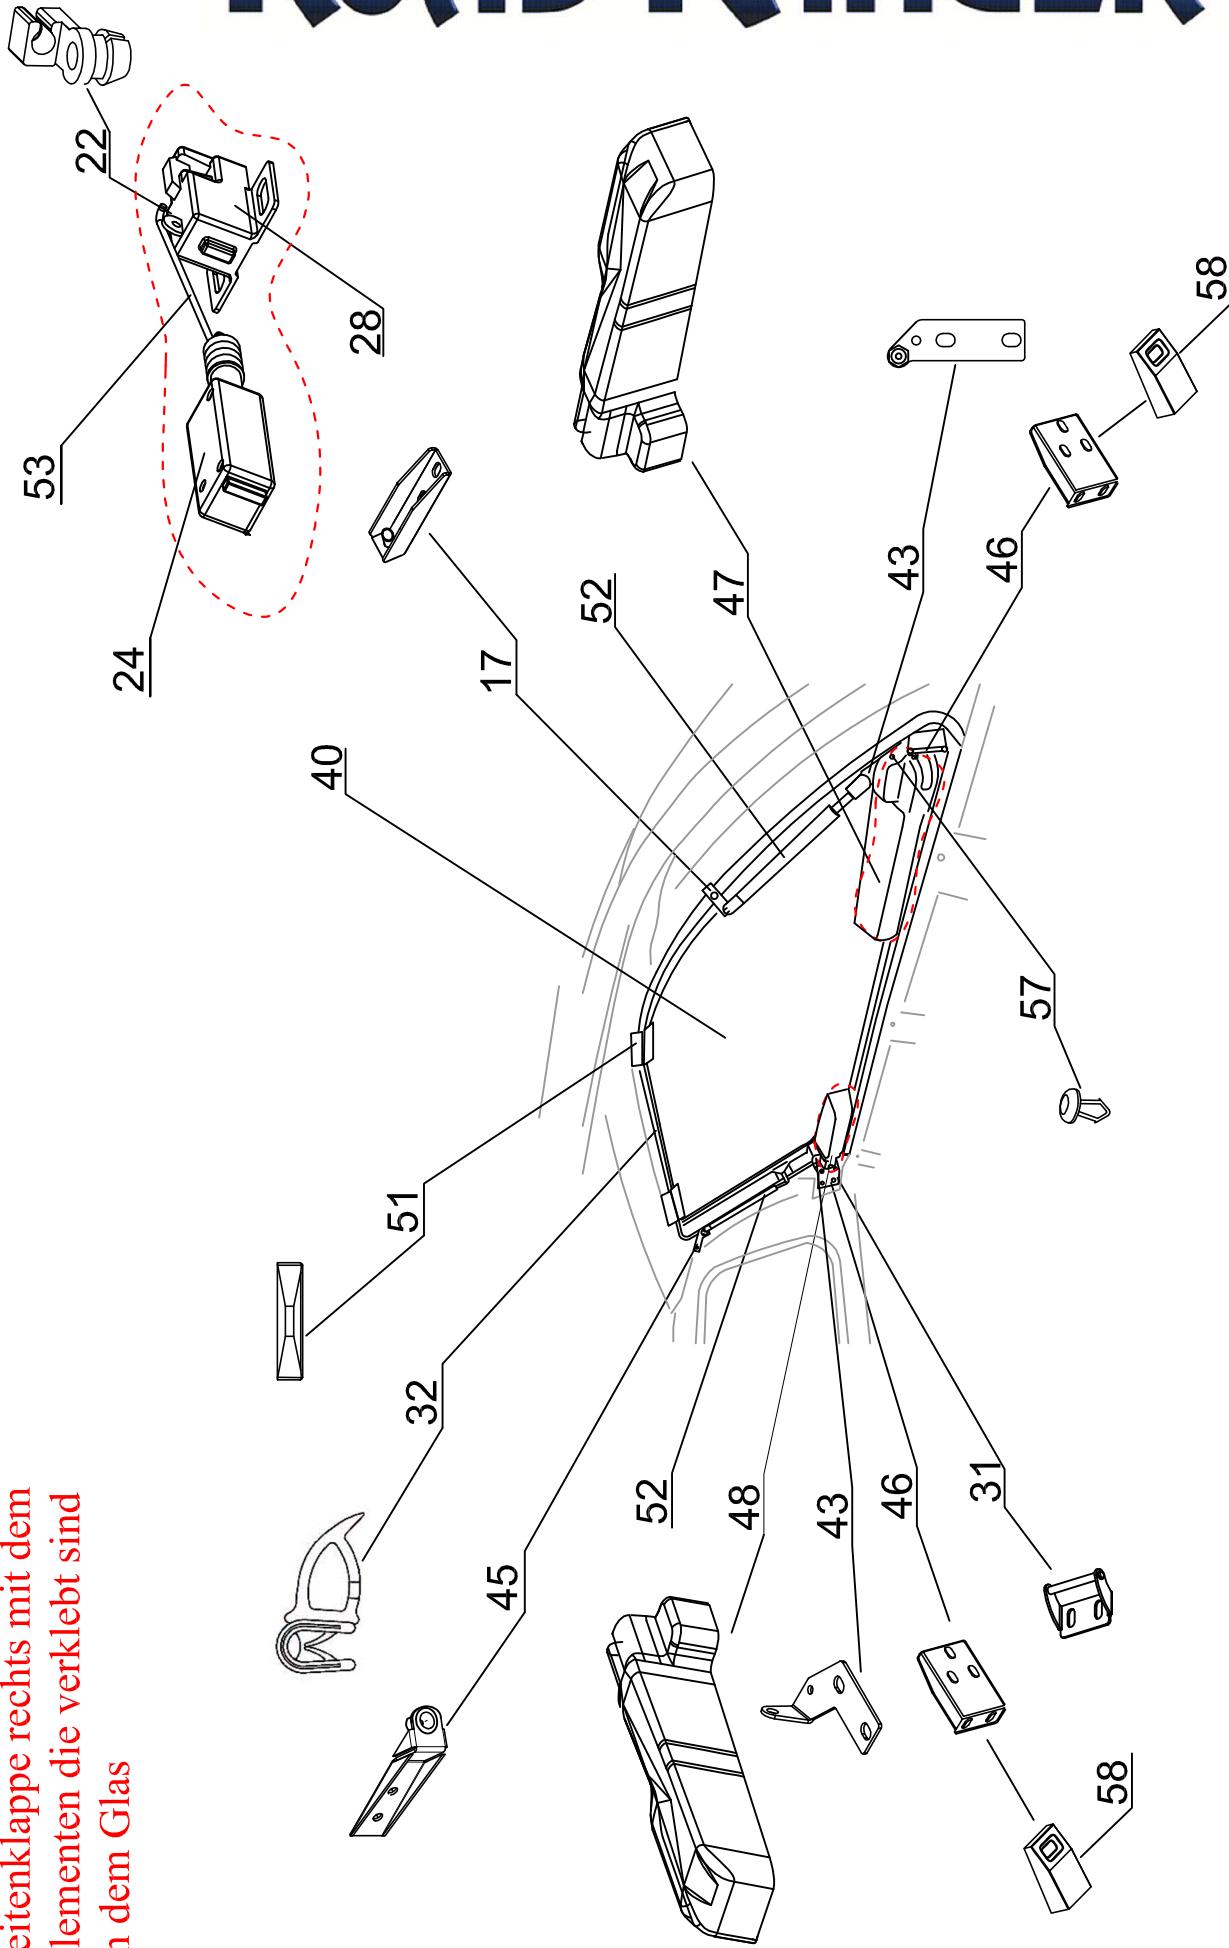

ROAD RANGER®

IK-SV-080-2020-W_A

Seitenklappe rechts mit dem
Elementen die verklebt sind
an dem Glas