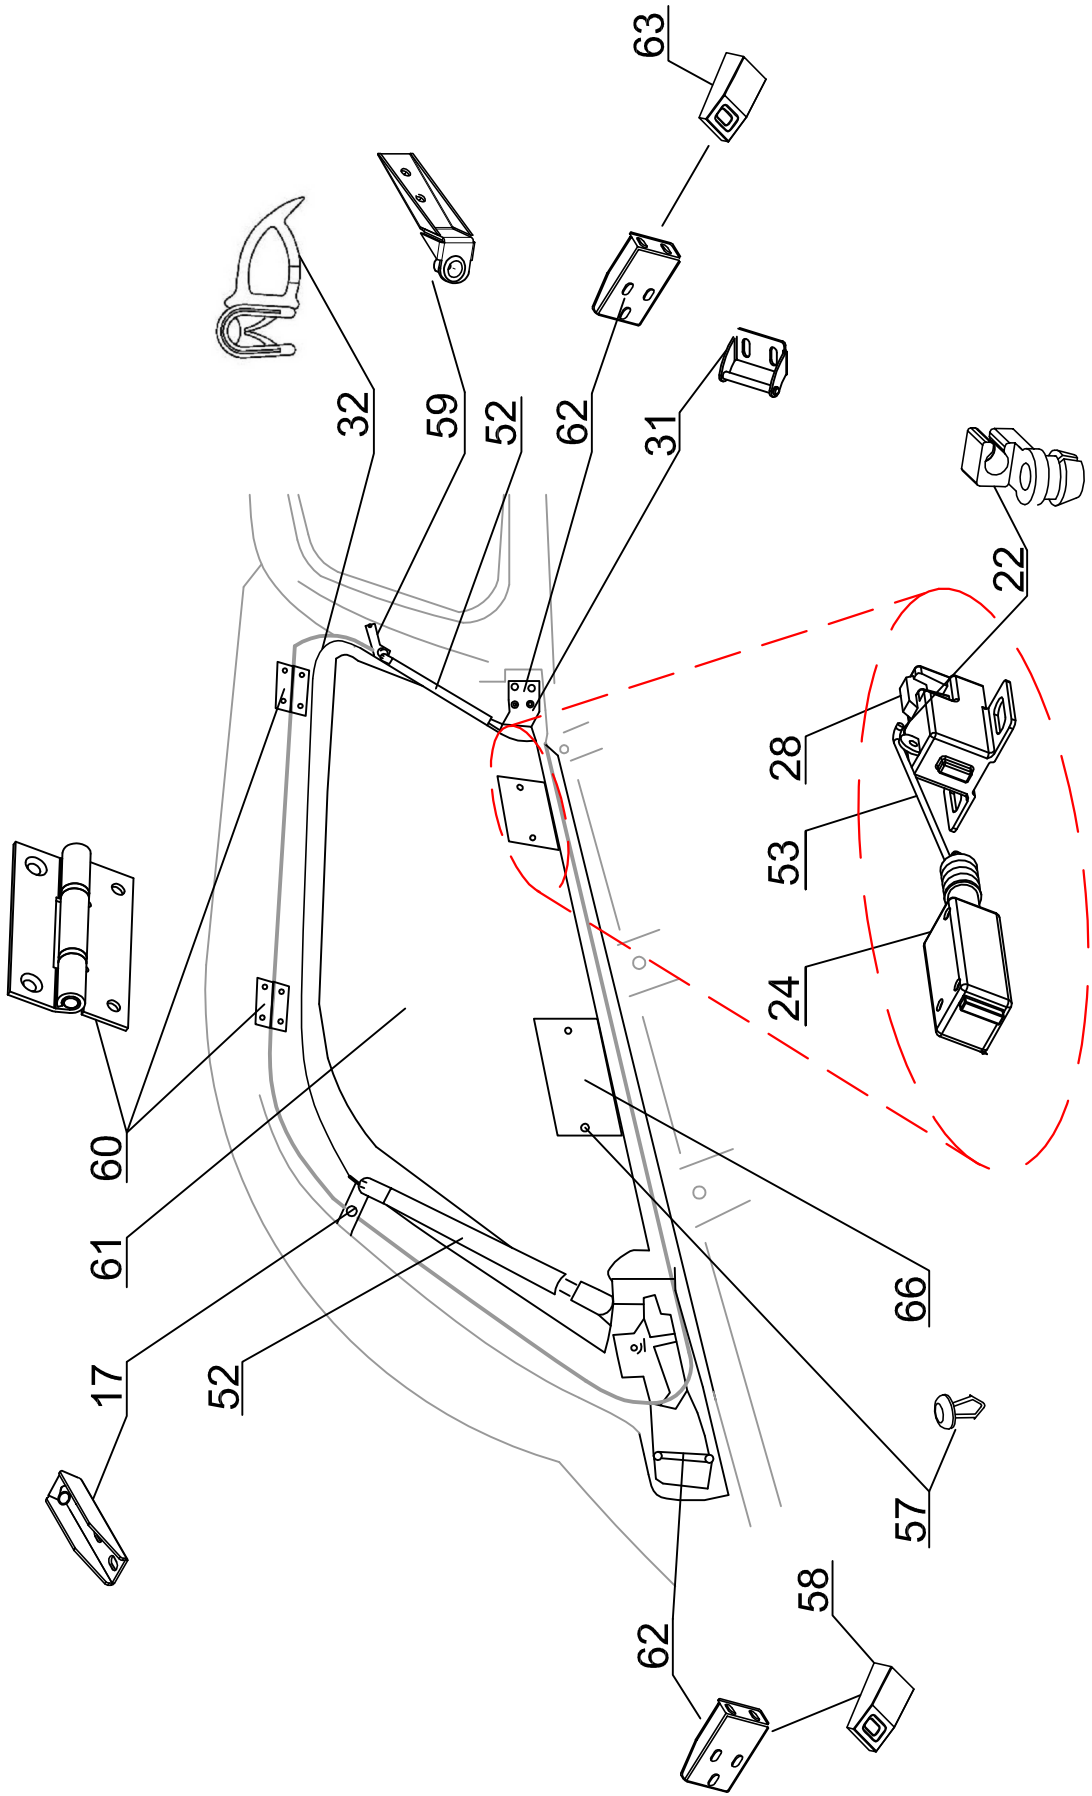

FS2 (1901067)

ROAD RANGER®

IK-SV-080-2020-W_A

Seitenklappe rechts mit dem
Elementen die verklebt sind
an dem Glas

ROAD RANGER®

IK-SV-080-2020-W_A

S2 (1901069)

TO CC RH 04 IF