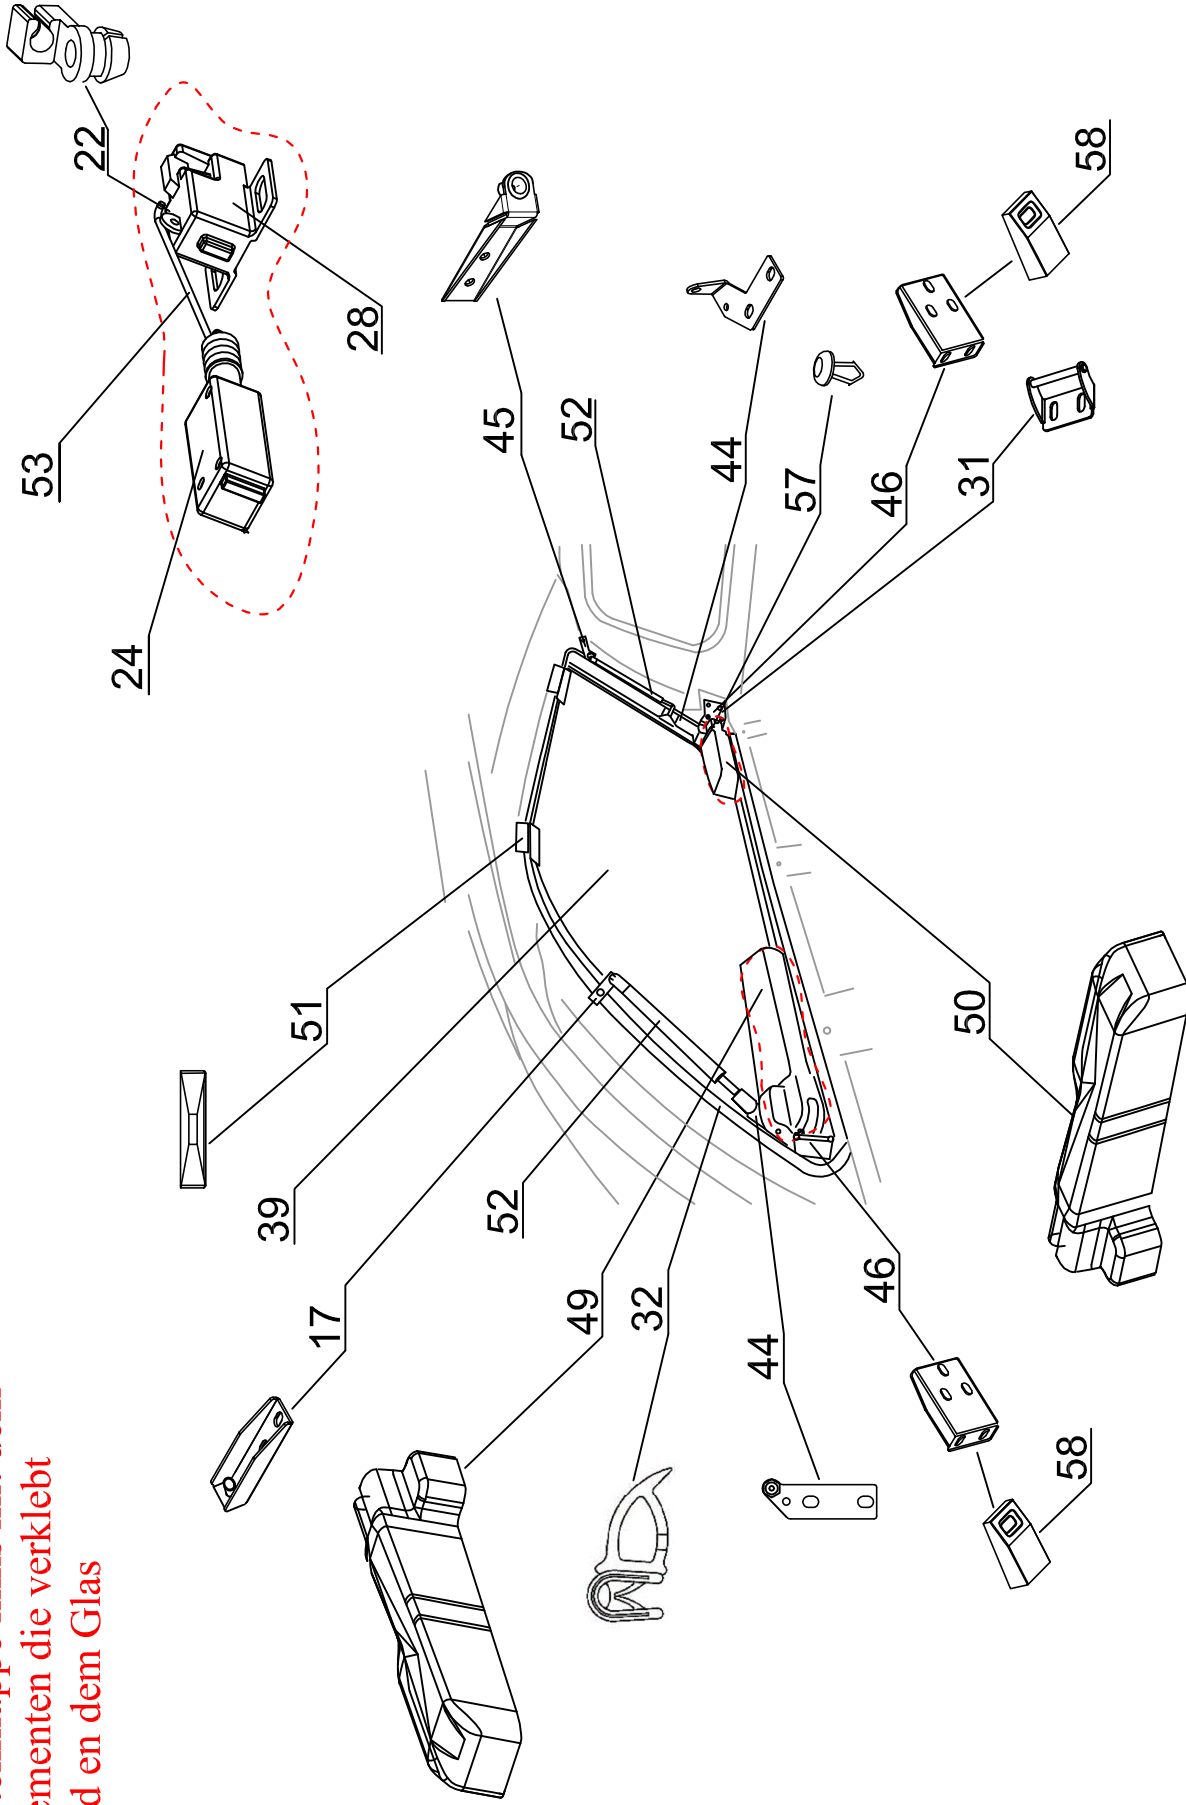

ROAD RANGER®

IK-SV-080-2020-W_A

S2 (1901069)

TO CC RH 04 IF

ROAD RANGER®

IK-SV-080-2020-W_A

Seitenklappe links mit dem
Elementen die verklebt
sind an dem Glas

TO CC RH 04 IF

FS2 (1901067)

ROAD RANGER®

IK-SV-080-2020-W_A

Seitenklappe rechts mit dem
Elementen die verklebt sind
an dem Glas

ROAD RANGER®

IK-SV-080-2020-W_A

S2 (1901069)

TO CC RH 04 IF