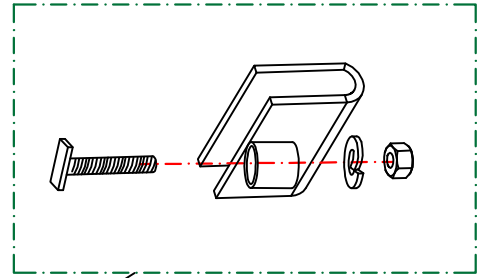

ROAD RANGER®

IK-SV-080-2020-W_A

10

54