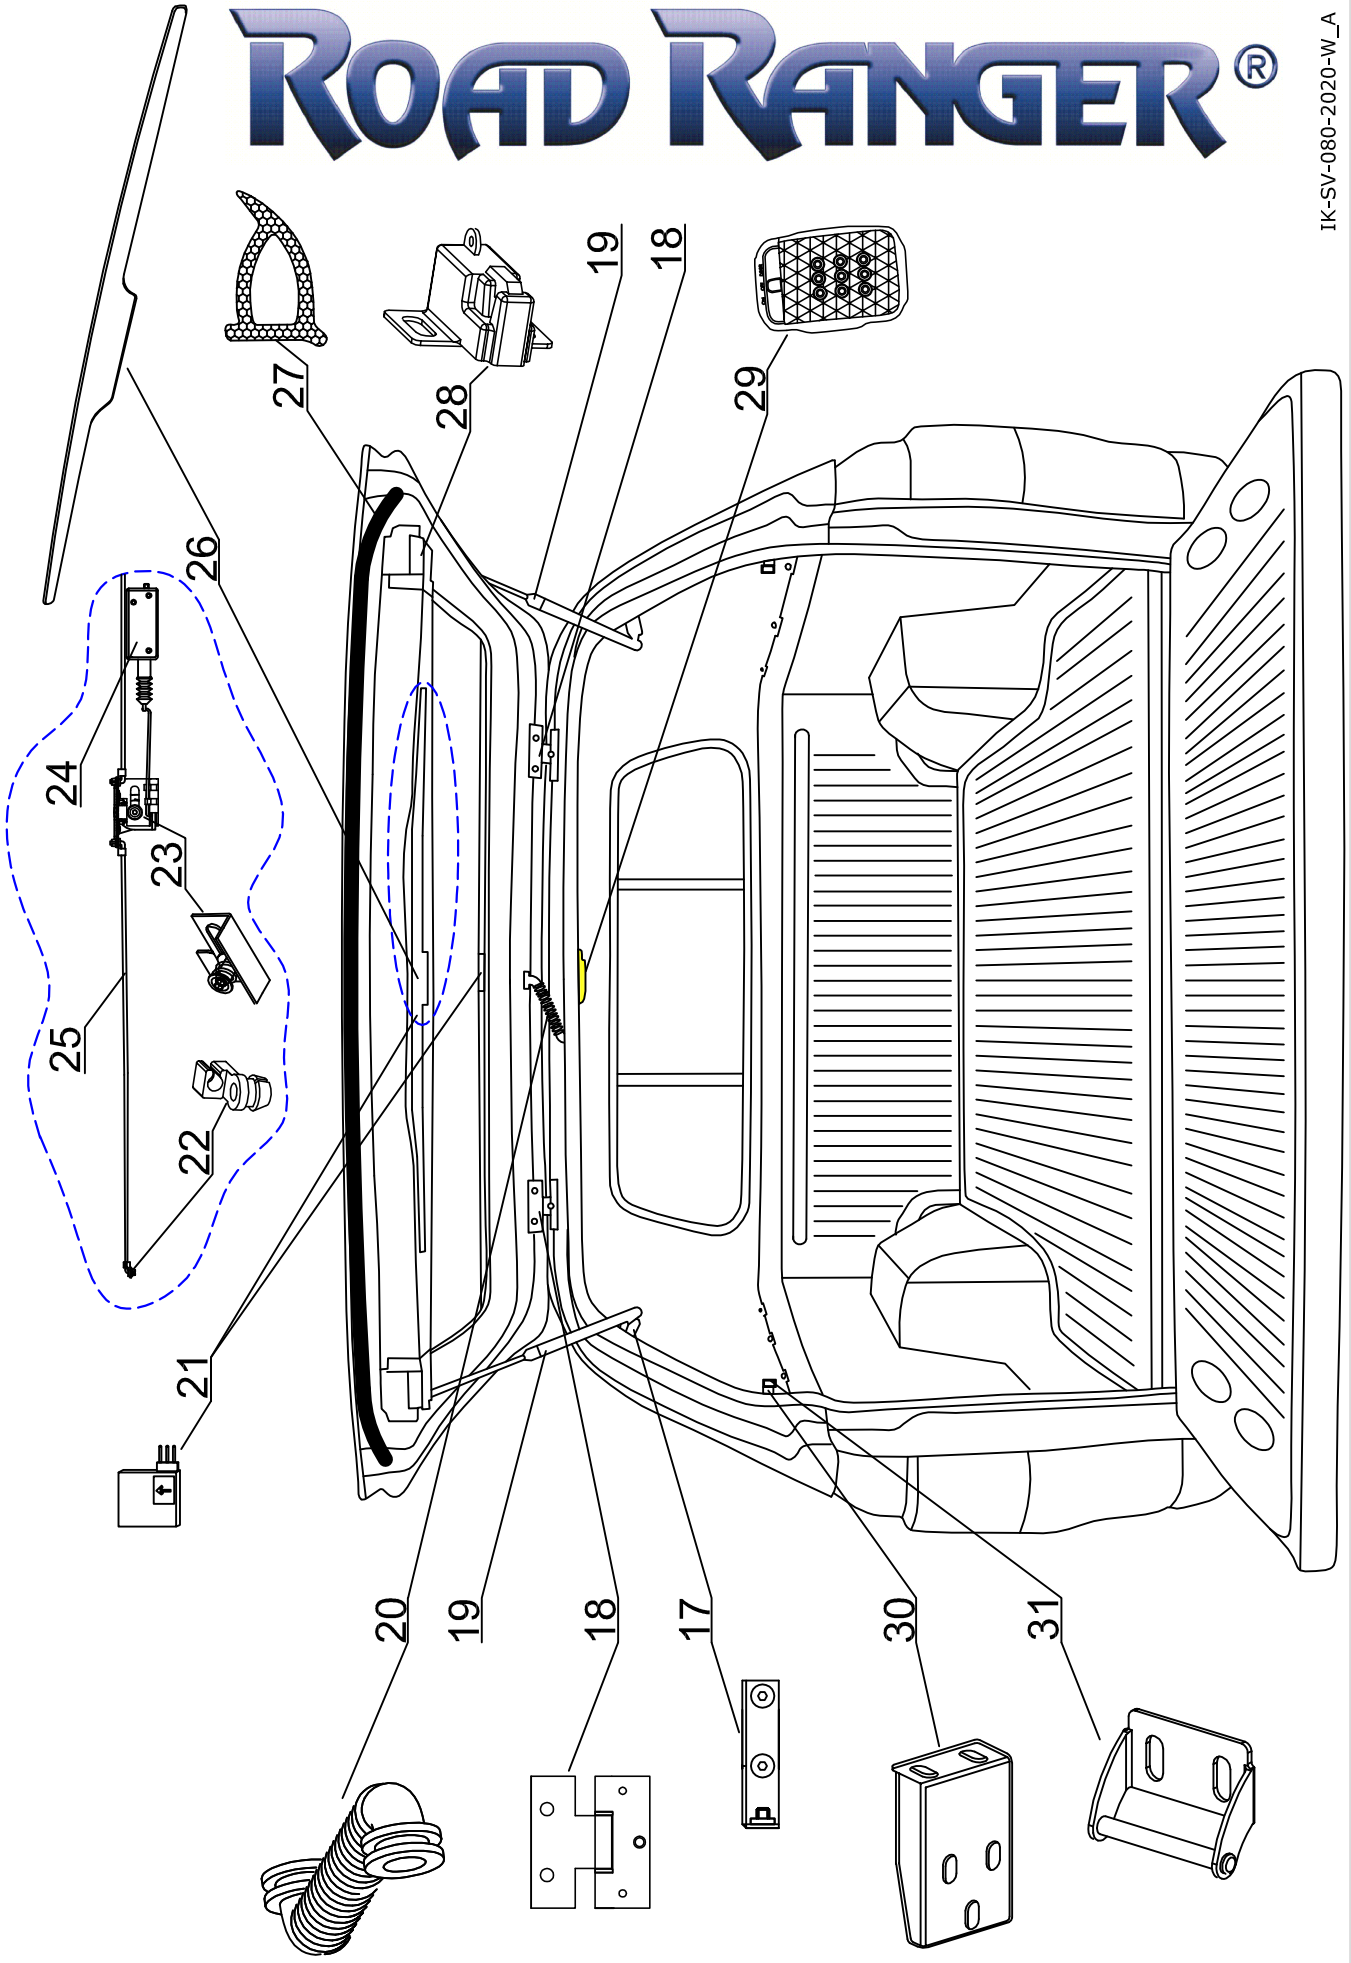

ROAD RANGER®

IK-SV-080-2020-W_A

(1901068)
(1901066)
(1901067)
(1901069)

STANDARD
SPECIAL
FS2
S2

TO CC RH 04 IF