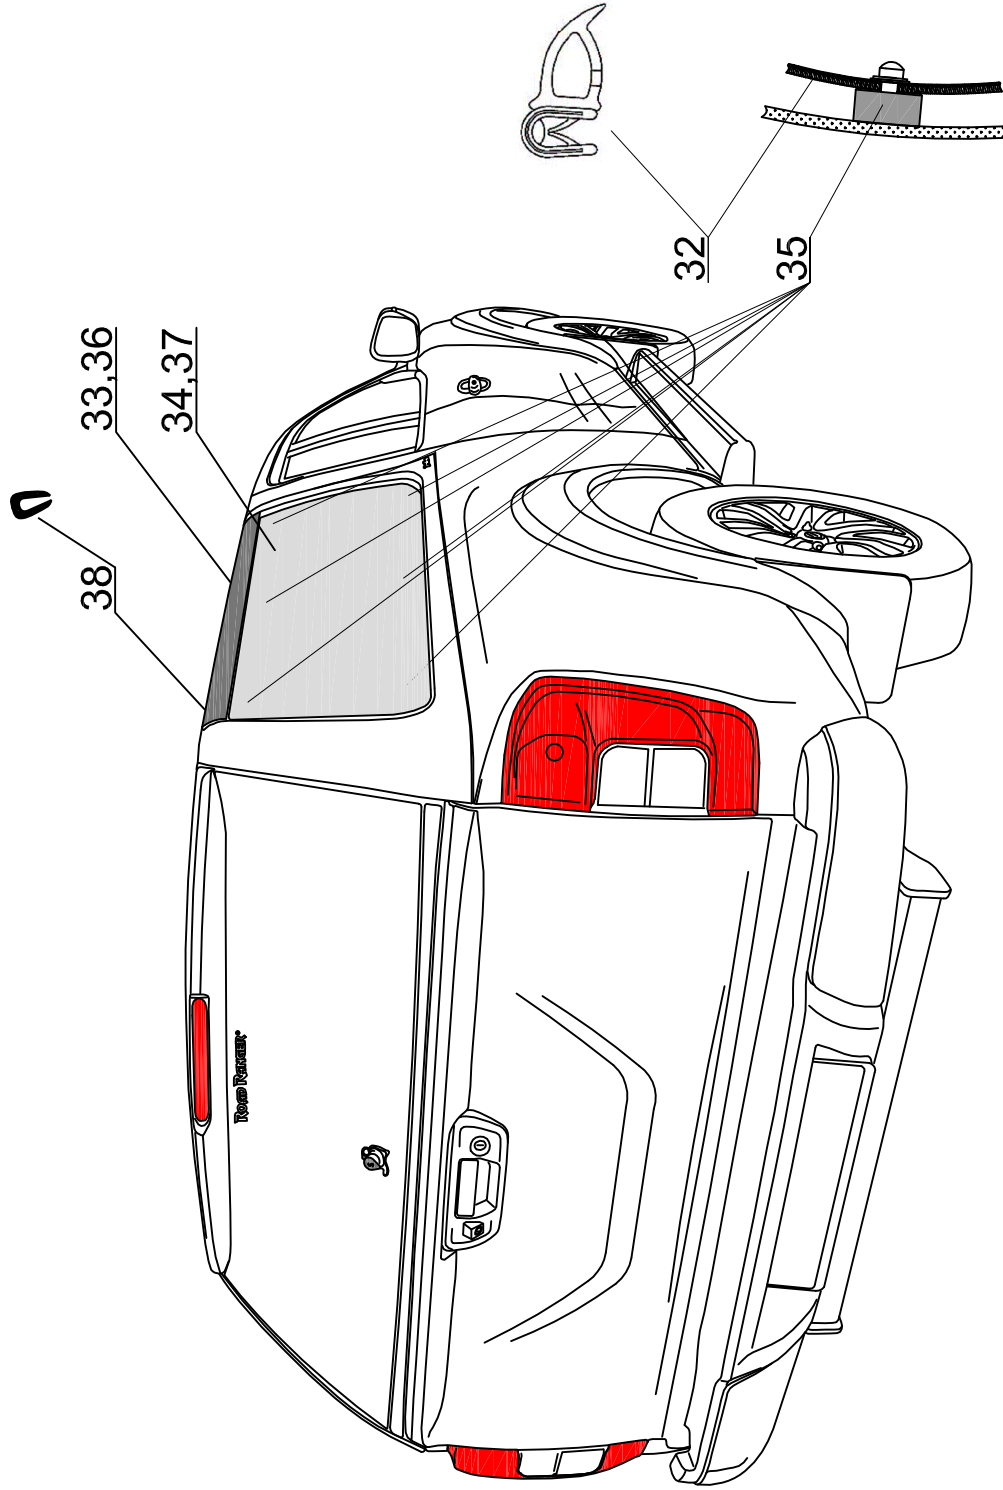

SPECIAL (1901066)

TO CC RH 04 IF

ROAD RANGER®

IK-SV-080-2020-W_A

Seitenklappen mit dem
Elementen die verklebt
sind en dem Glas

TO CC RH 04 IF

FS2 (1901067)

∞