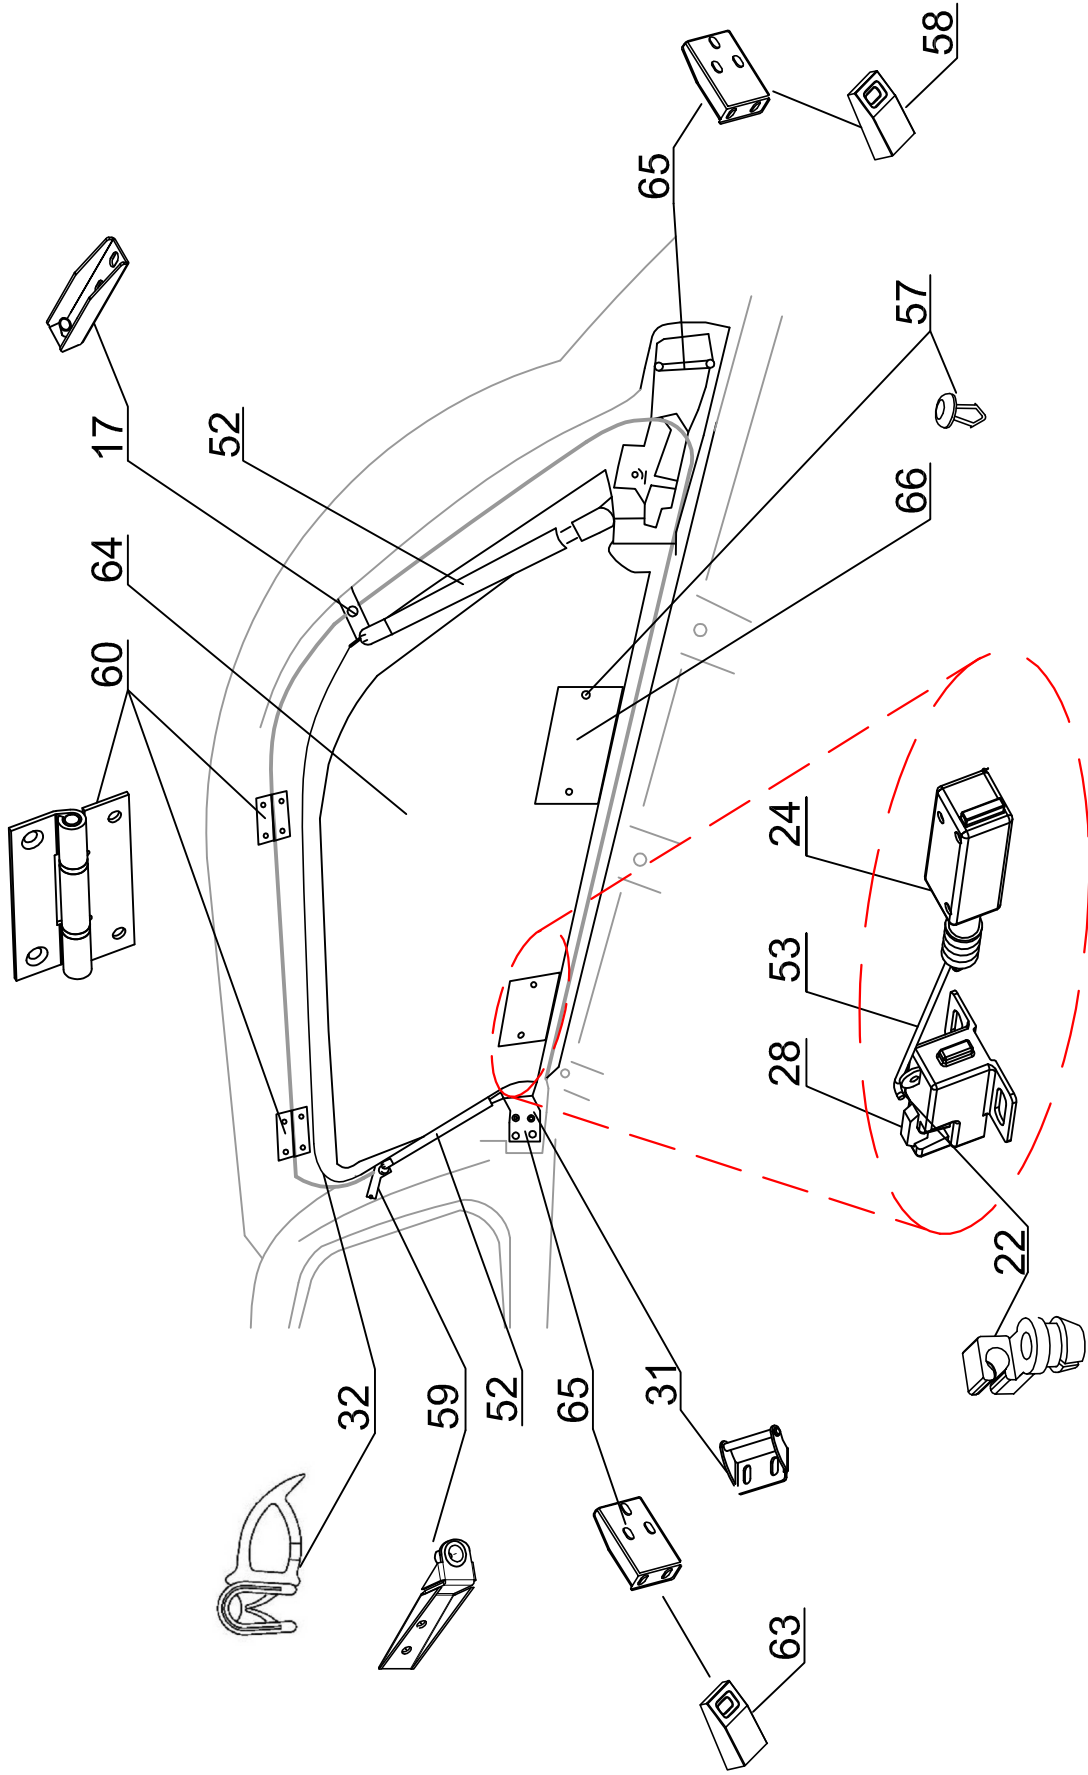

ROAD RANGER®

IK-SV-080-2020-W_A

S2 (1901069)

TO CC RH 04 IF