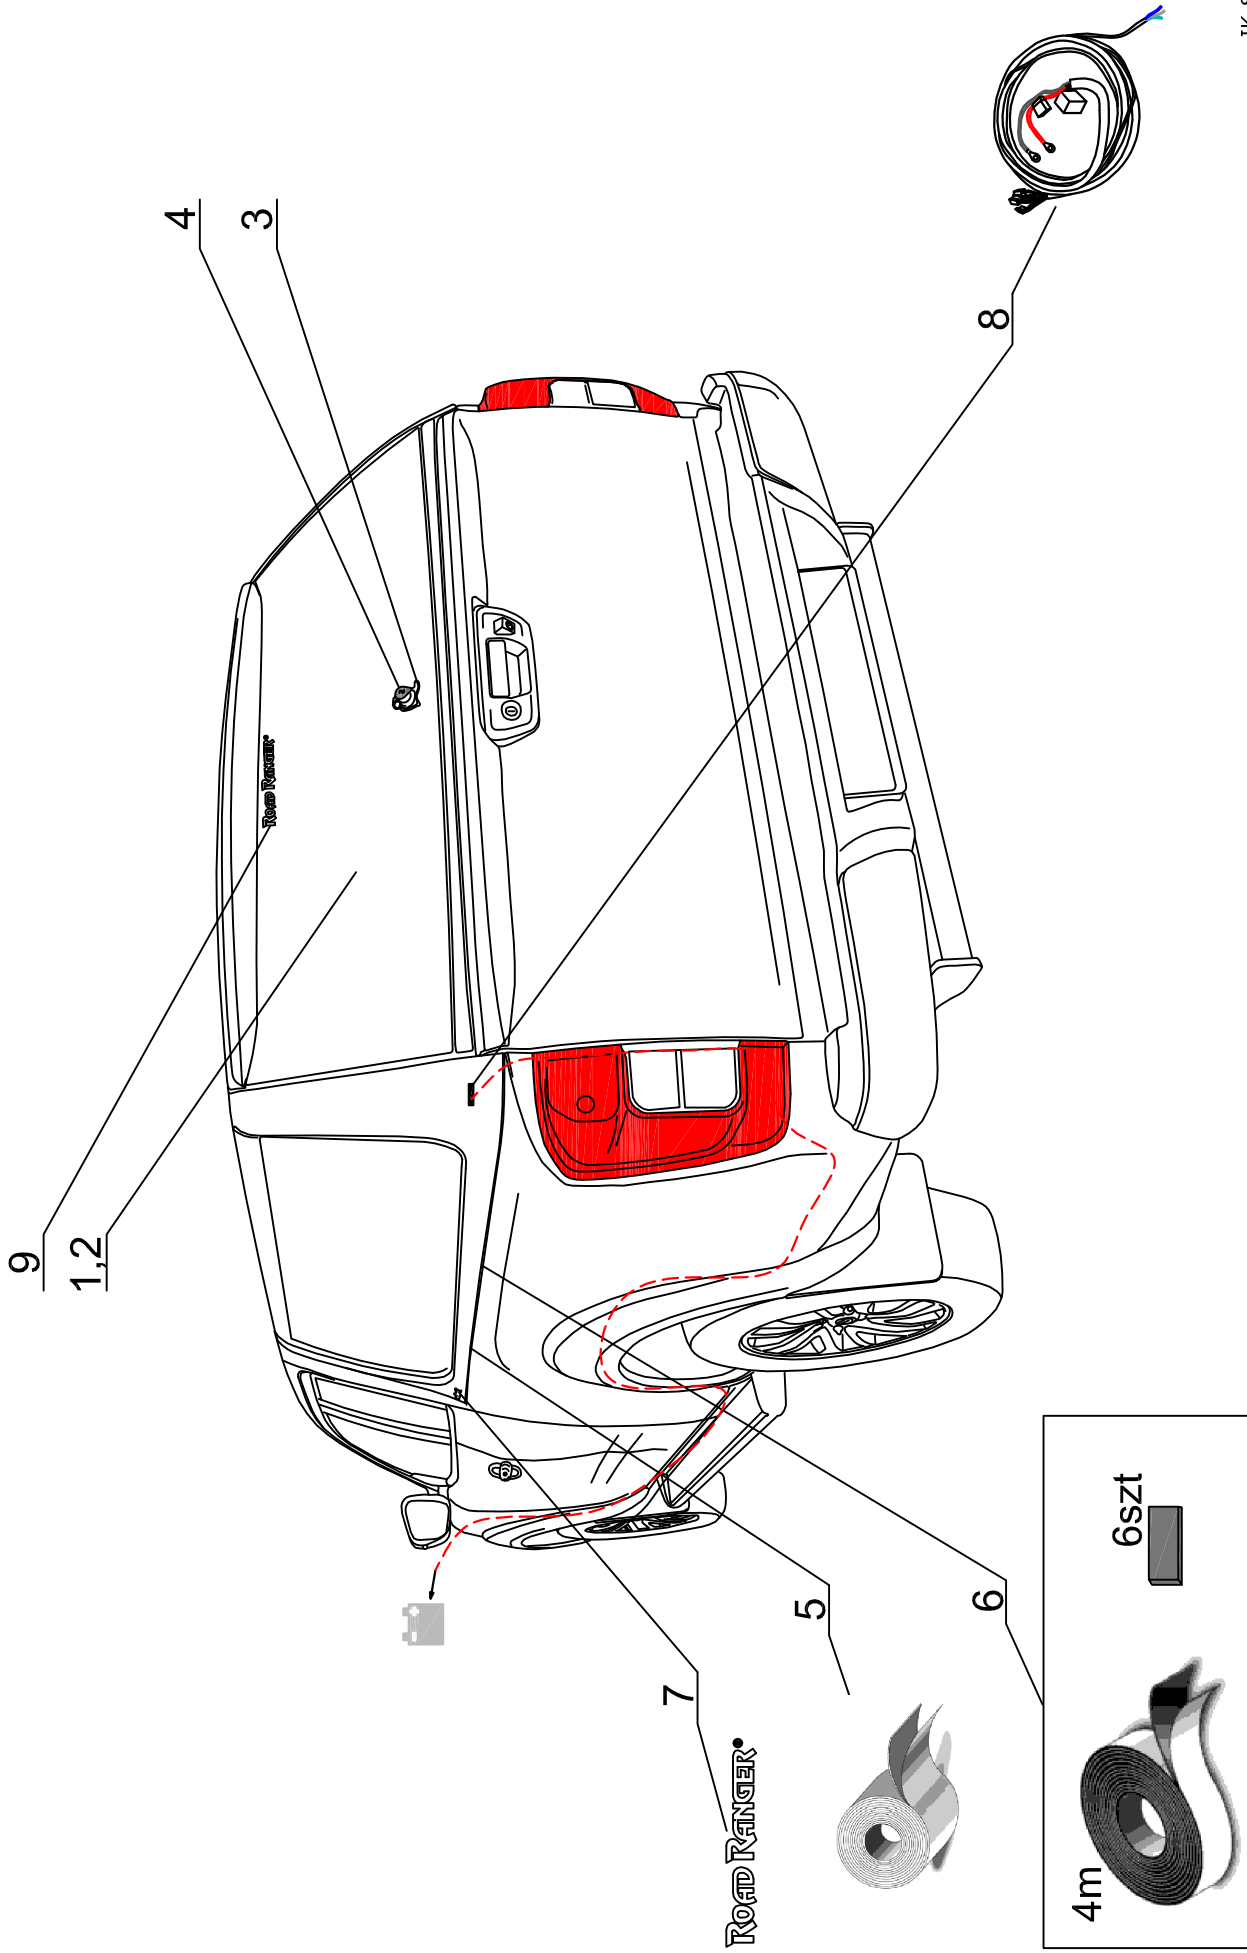

Pozycja na rysunku/ Zzeichnung nr	Oznaczenie po angielsku/ mark in English / Bezeichnung auf English	TO CC RH04 IF	Oznaczenie po polsku/ mark in Polish / Bezeichnung auf Polishch		Kod części/ Article Code/ Artikelnummer (Road Ranger)	ILOSC / QTY / STUCK per HARDTOP		
			STANDARD D 1901068	SPECIAL 1901066		SPECIAL PROFI 2 1901067	PROFI 2 1901068	
38	SEALING PROFIL WM-550 (08_00022) 2,5m	USZCZELKA PROFIL WM-550 (08_00022) 2,5m	Oznaczenie po niemiecku / mark in German / Bezeichnung auf Deutsch	RELEASED: 2020-03-30	ET710170	2	2	
39	SIDEDOOR LEFT FOR NI KC RH04 FS2- parts joined to the glass	KLAPA BOCZNA LEWA NI KC RH04 FS2- elementy klejone do szkla			ET710086	1	1	
40	SIDEDOOR RIGHT FOR NI KC RH04 FS2- parts joined to the glass	KLAPA BOCZNA PRAWA NI KC RH04 FS2- elementy klejone do szkla			ET710087	1	1	
41	COVER OVER SIDEDOOR NI KC RH04- LEFT	NAKLADKA KLAPY BOCZNEJ NI KC RH04- LEWA			ET710078	1	1	
42	COVER OVER SIDEDOOR NI KC RH04- RIGHT	NAKLADKA KLAPY BOCZNEJ NI KC RH04- PRAWA			ET710077	1	1	
43	GAS SPRING BRACKETS- SIDEDOOR RIGHT M DC RH04- SET	KOMPLET WSPORNIKÓW SIŁOWNIKA DO SZKŁA KLAPY BOCZNEJ PRAWIEJ M DC RH04			ET400147	1	1	
44	GAS SPRING BRACKETS- SIDEDOOR LEFT M DC RH04- SET	KOMPLET WSPORNIKÓW SIŁOWNIKA DO SZKŁA KLAPY BOCZNEJ LEWIEJ M DC RH04			ET400146	1	1	
45	GAS SPRING BRACKETS FOR SIDEDOOR M DC RH04- FRONT	WSPORNIK SPRĘŻYNY GAZOWEJ KLAPY BOCZNEJ M DC RH04- PRZOD			ET400145	2	2	
46	LOCKING BRACKETS LONG- SET L-R	KOMPLET WSPORNIKÓW HALTERA DŁUGICH L-P			ET400191	2	2	
47	COVER FOR SIDEDOORS DC RH04 RIGHT- REAR	MASKOWNICE PRAWIE TYLNE KLAPY BOCZNEJ DC RH04 KOMPLET			ET400194	1	1	
48	COVER FOR SIDEDOORS DC RH04 RIGHT- FRONT	MASKOWNICE PRAWIE PRZEDNIE KLAPY BOCZNEJ DC RH04 KOMPLET			ET400150	1	1	
49	COVER FOR SIDEDOORS DC RH04 LEFT- REAR	MASKOWNICE LEWIE TYLNE KLAPY BOCZNEJ DC RH04 KOMPLET			ET400193	1	1	
50	COVER FOR SIDEDOORS DC RH04 LEFT- FRONT	MASKOWNICE LEWIE PRZEDNIE KLAPY BOCZNEJ DC RH04 KOMPLET			ET400149	1	1	
51	COVER FOR HINGE FOR NI RH04 FS2	MASKOWNICA ZAWIASU KLAPY BOCZNEJ NI RH04 FS2			ET400180	6	6	
52	GAS SPRING 110N (07_00303)	SIŁOWNIK 110N (07_00303)			ET400177	4	4	
53	LOCK PUSH ROD FOR SIDEDOOR RH04	CIĘGNO KLAPY BOCZNEJ RH04			ET400101	4	4	
54	COVER FOR CENTRAL LOCKING SYSTEM	ZASŁEKA MODUŁU CENTRALNEGO ZAMKA			ET400125	1	1	
55	REMOTE CONTROL	PILOT			ETS10402	2	2	
56	REMOTE LOCKING MODULE	MODUŁ STERUJĄCY ELEKTRYCZNY (CENTRALKA)			ETS10400	1	1	
57	PLASTIC LONG CLINCH SET	ZESTAW SPRINEK			ET312731	2	2	
58	COVER FOR LOCKING BRACKET- LONG	MASKOWNICA WSPORNIKA HALTERA DŁUGIEGO			ET400110	4	4	
59	GAS SPRING BRACKET (07_00230) 1stk	WSPORNIK (07_00230) SPRĘŻYNY GAZOWEJ 1stk			ET710154			
60	HINGE FOR SIDEDOOR RH04	ZAWIAS KLAPY BOCZNEJ ABS RH04			ETS10423			4
61	ABS SIDEDOOR LEFT FOR NI KC RH04	KLAPA BOCZNA ABS NI KC RH04 LEWA (SKLEJONA ZE WZMOCNIENIEM)			ETS10429			1
62	LOCKING BRACKET FOR SIDEDOOR LEFT- SET	WSPORNIKI HALTERÓW KLAPY BOCZNEJ LEWIE - KOMPLET			ET410031			1
63	COVER FOR LOCKING BRACKET- SHORT	MASKOWNICA WSPORNIKA HALTERA KRÓTKIEGO			ET400109			2
64	ABS SIDEDOOR RIGHT FOR NI KC RH04	KLAPA BOCZNA ABS NI KC RH04 PRAWA (SKLEJONA ZE WZMOCNIENIEM)			ETS10428			1
65	LOCKING BRACKET FOR SIDEDOOR RIGHT- SET	WSPORNIKI HALTERÓW KLAPY BOCZNEJ PRAWIE - KOMPLET			ET410030			1

STANDARD
SPECIAL
FS2
S2

TO CC RH 04 IF

ROAD RANGER®

IK-SV-080-2020-W_A

STANDARD (1901068)
SPECIAL (1901066)
FS2 (1901067)
S2 (1901069)

TO CC RH 04 IF