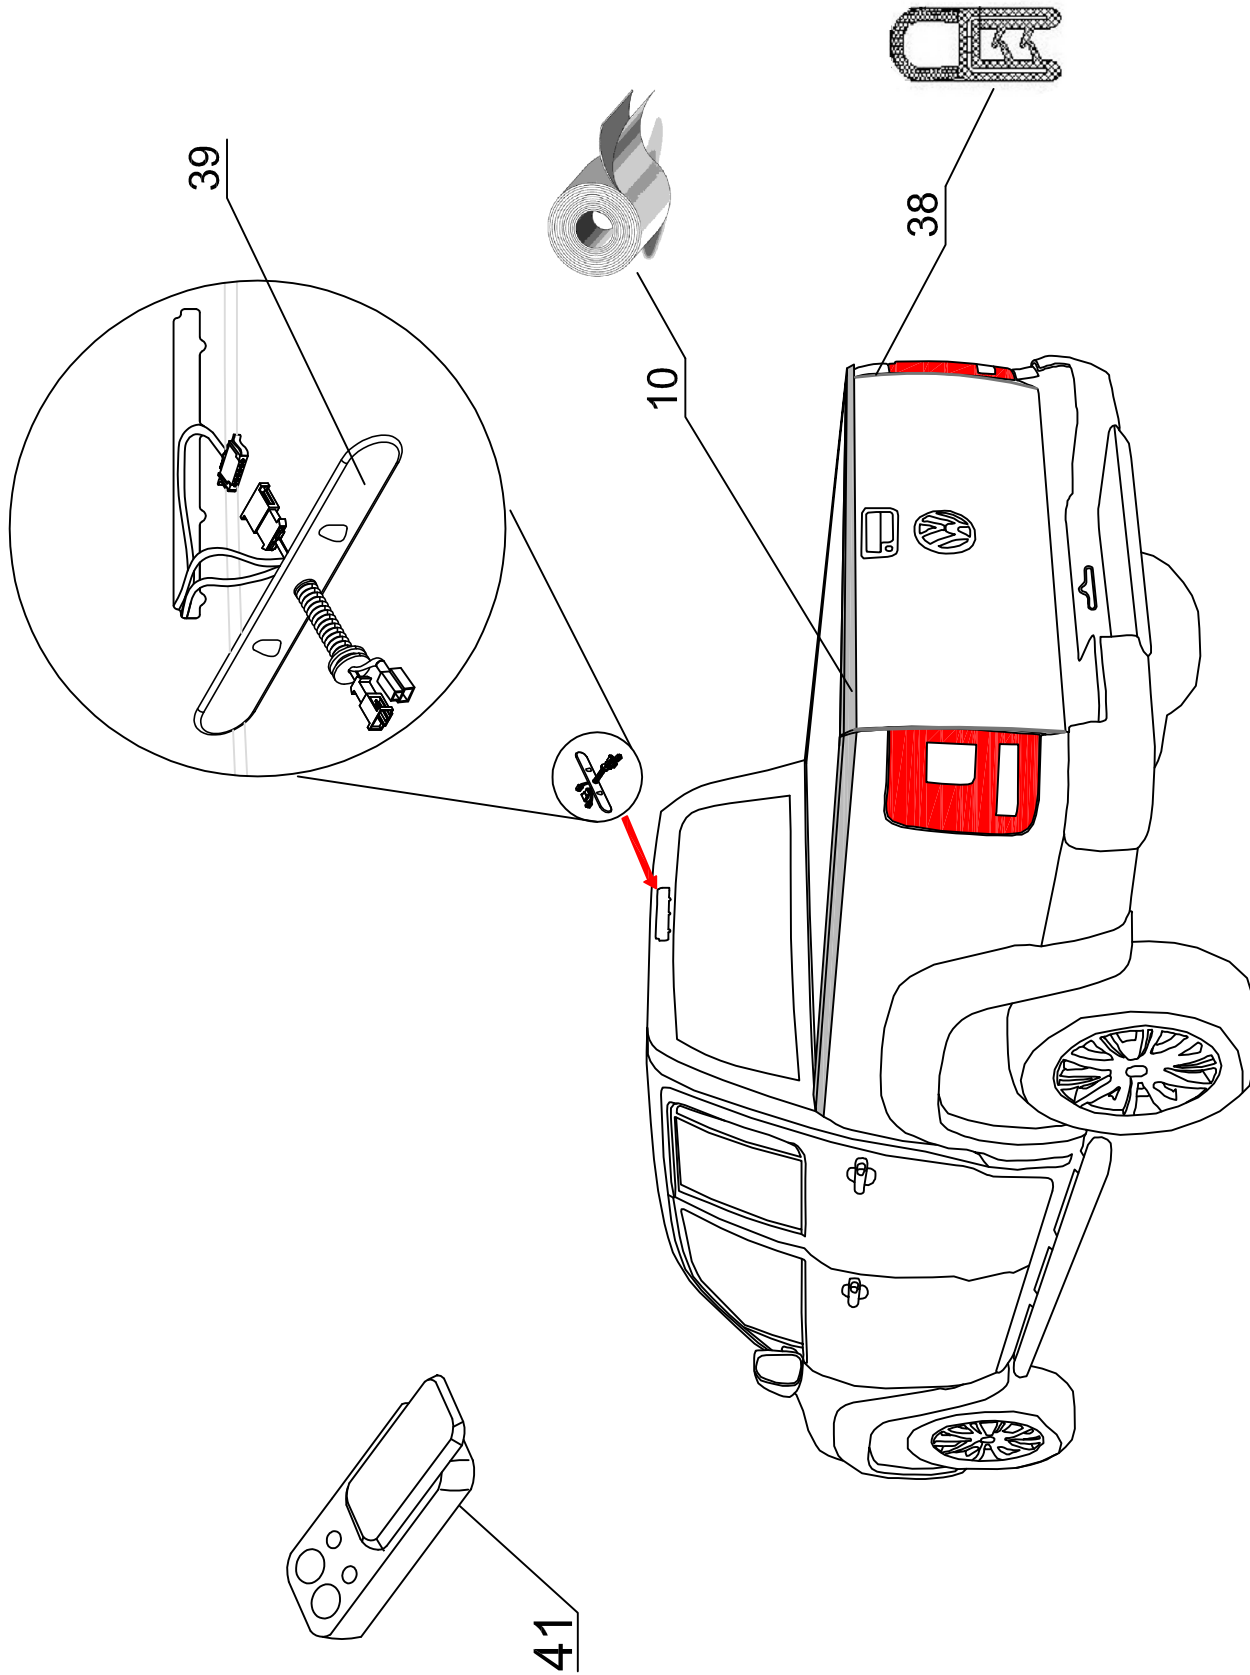

VW DC RH 03 KO

STANDARD KO
FENSTER KO
S2 KO

VW DC RH 03

ROAD RANGER®

IK-SV-020-2011-W/B

STANDARD KO IE
FENSTER KO IE
S2 KO IE

VW DC RH 03 KO