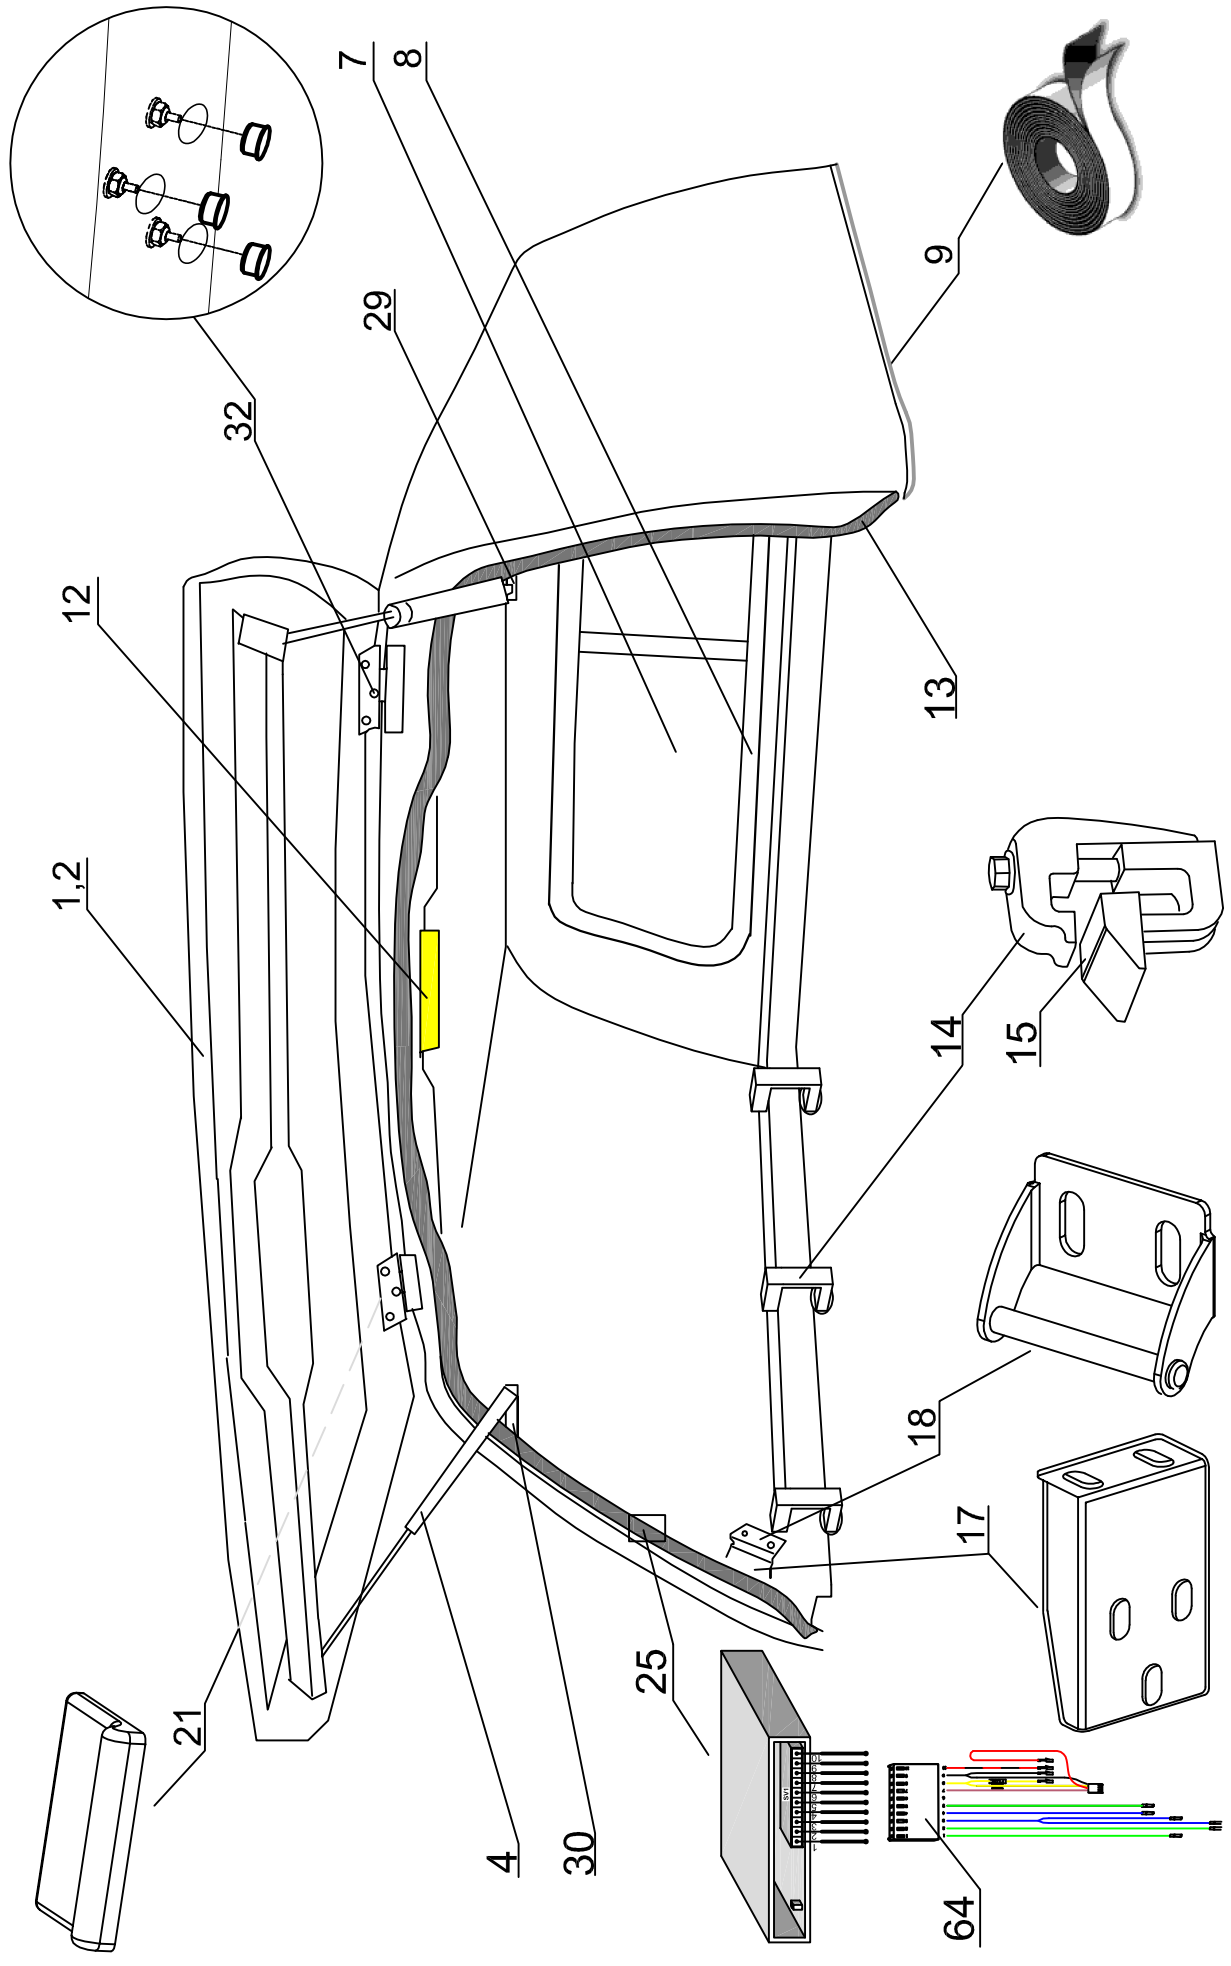

ROAD RANGER®

IK-SV-020-2011-W/B

STANDARD KO
FENSTER KO
S2 KO

VW DC RH 03 KO