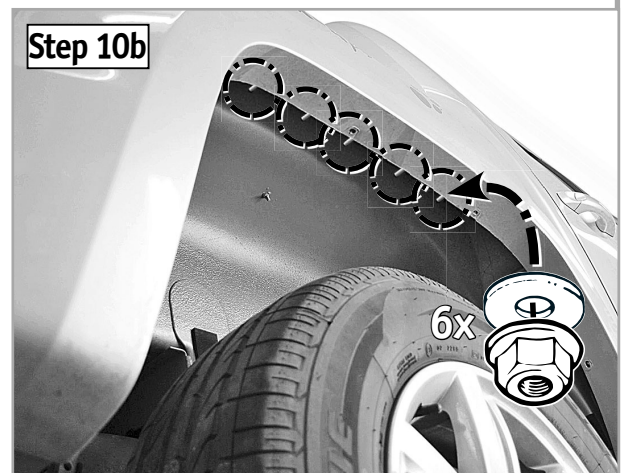

Article-Nr:
600 03 10