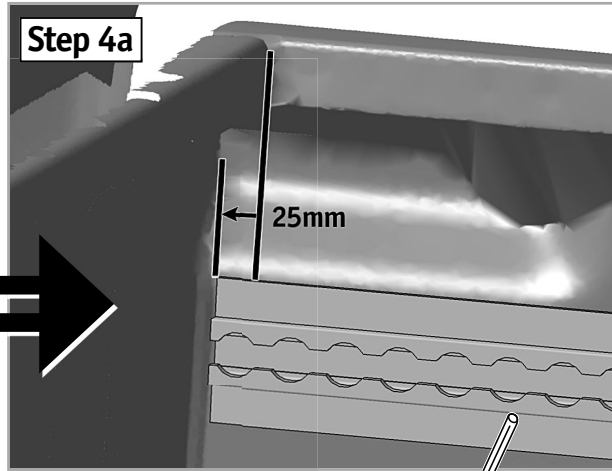

Article-Nr:
600 03 10