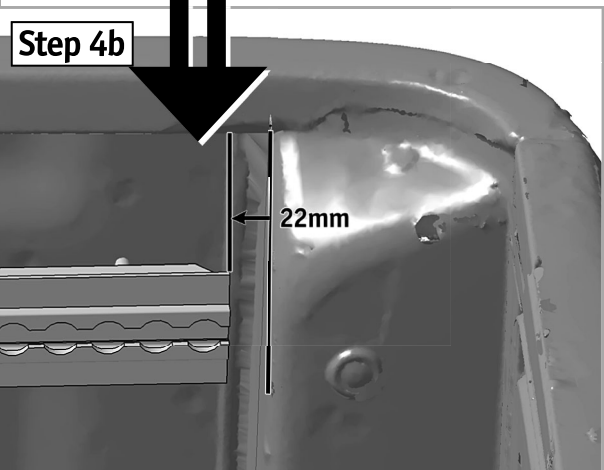

Article-Nr:
600 03 10